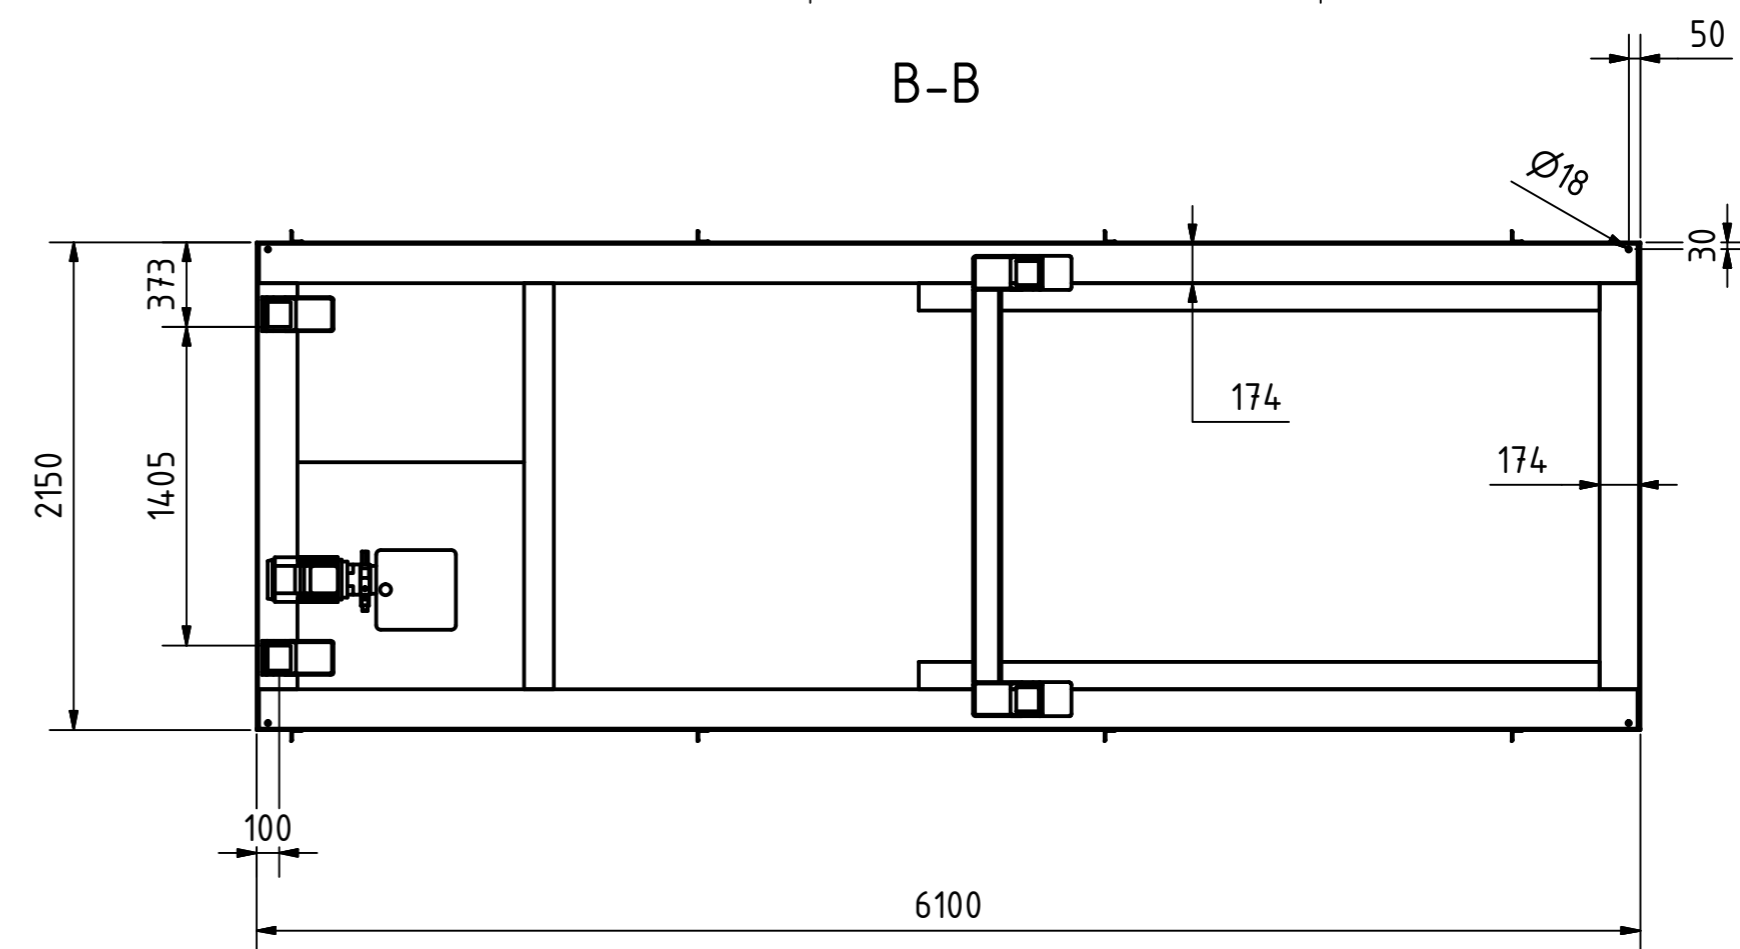

A-A

B-B

Tragkraft: 2500 kg  
Hub Zeit: 84 Sek

	Artikelbezeichnung: Hubtisch				
	Artikelnummer: 120003				
Belegnummer: www.ALFOTEC.com					
Zeichnungsstatus: freigegeben					
Zeichnungsnummer: -					
Albert-Einstein-Str. 12 42929 Wermelskirchen Tel: +49 2196 887669-0 Fax: +49 2196 887669-29 e-Mail: info@alfotec.com www.ALFOTEC.com		Maßeinheit: mm / kg	Gewicht: ca. 2.710	Seite: 1 / 1	A2
Die Weitergabe, Vervielfältigung und Verwertung der technischen Zeichnung ist nur mit ausdrücklicher Einwilligung des Urhebers gestattet. Technische Änderungen sowie bei Verstößen Ansprüche auf Schadenersatz (auch für den Fall einer Patent-, Gebrauchsmuster- oder Geschmacksmusterrechtsverletzung) bleiben vorbehalten.					