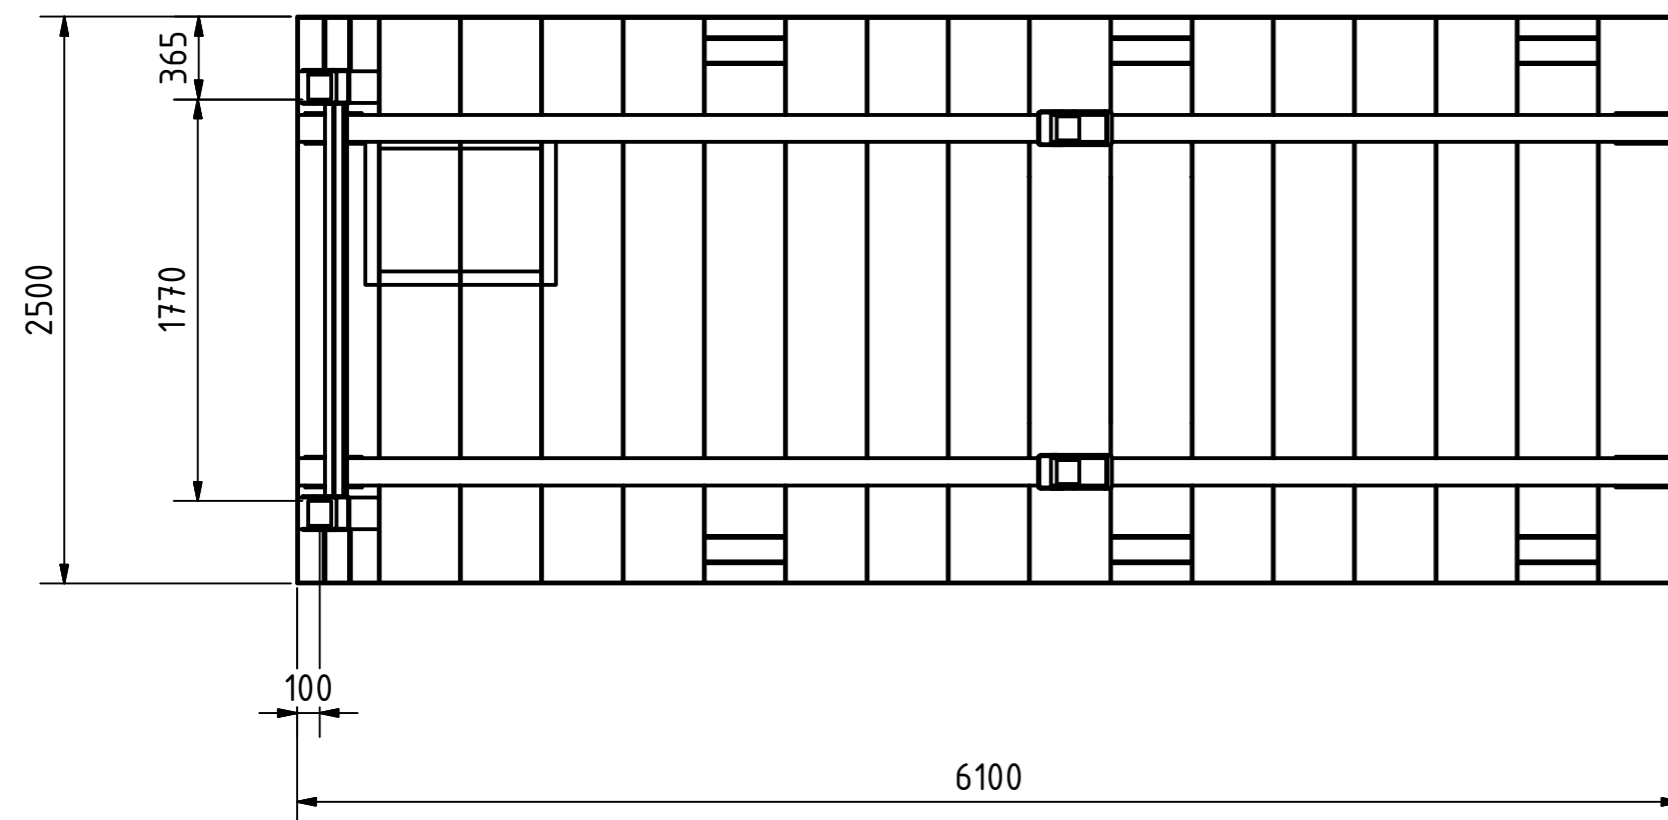

A-A

B-B

Tragkraft: 2500 kg  
Hub Zeit: 84 Sek

	Artikelbezeichnung: Hubtisch				
	Artikelnummer: 120003				
Belegnummer: www.ALFOTEC.com					
Zeichnungsstatus: freigegeben					
Zeichnungsnummer: -					
Albert-Einstein-Str. 12 42929 Wermelskirchen Tel: +49 2196 887669-0 Fax: +49 2196 887669-29 e-Mail: info@alfotec.com www.ALFOTEC.com		Maßeinheit: mm / kg	Gewicht: ca. 2.710	Seite: 1 / 1	A2
Die Weitergabe, Vervielfältigung und Verwertung der technischen Zeichnung ist nur mit ausdrücklicher Einwilligung des Urhebers gestattet. Technische Änderungen sowie bei Verstößen Ansprüche auf Schadenersatz (auch für den Fall einer Patent-, Gebrauchsmuster- oder Geschmacksmusterrechtsverletzung) bleiben vorbehalten.					