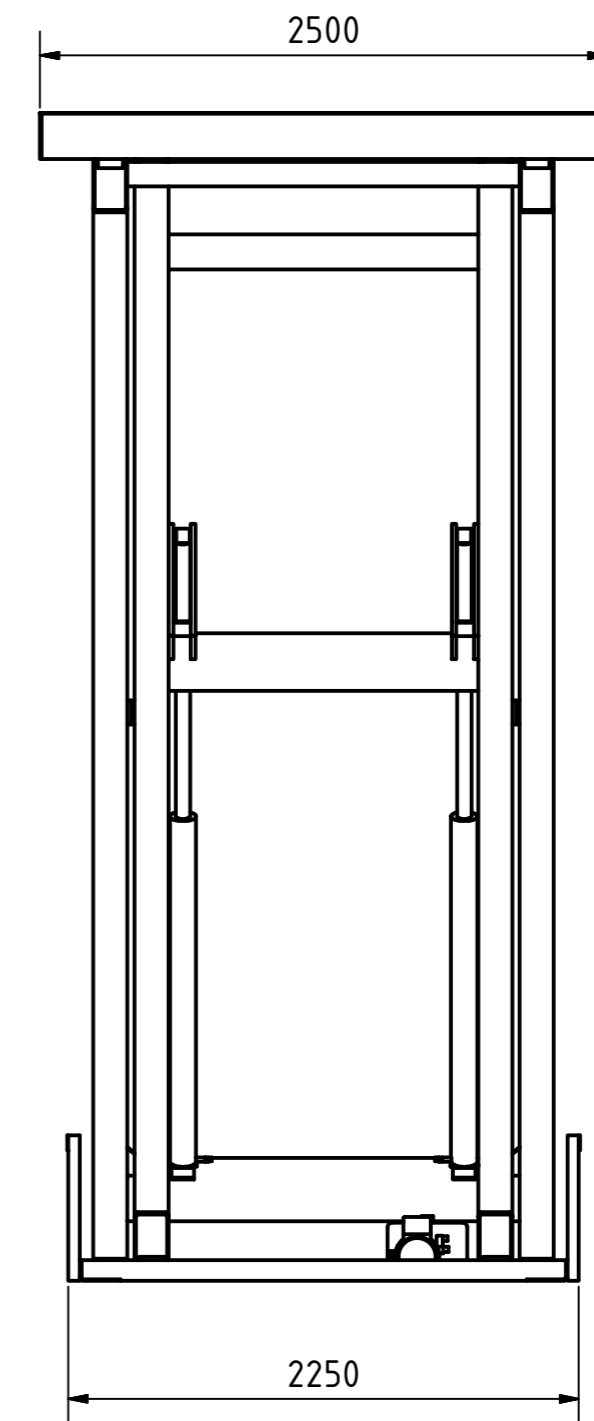

A-A

B-B

Tragkraft: 2500 kg  
Hub Zeit: 84 Sek

	Artikelbezeichnung: Hubtisch				
	Artikelnummer: 120003				
Belegnummer: www.ALFOTEC.com					
Zeichnungsstatus: freigegeben					
Zeichnungsnummer: -					
Albert-Einstein-Str. 12 42929 Wermelskirchen Tel: +49 2196 887669-0 Fax: +49 2196 887669-29 e-Mail: info@alfotec.com www.ALFOTEC.com		Maßeinheit: mm / kg	Gewicht: ca. 2.710	Seite: 1 / 1	A2
Die Weitergabe, Vervielfältigung und Verwertung der technischen Zeichnung ist nur mit ausdrücklicher Einwilligung des Urhebers gestattet. Technische Änderungen sowie bei Verstößen Ansprüche auf Schadenersatz (auch für den Fall einer Patent-, Gebrauchsmuster- oder Geschmacksmusterrechtsverletzung) bleiben vorbehalten.					