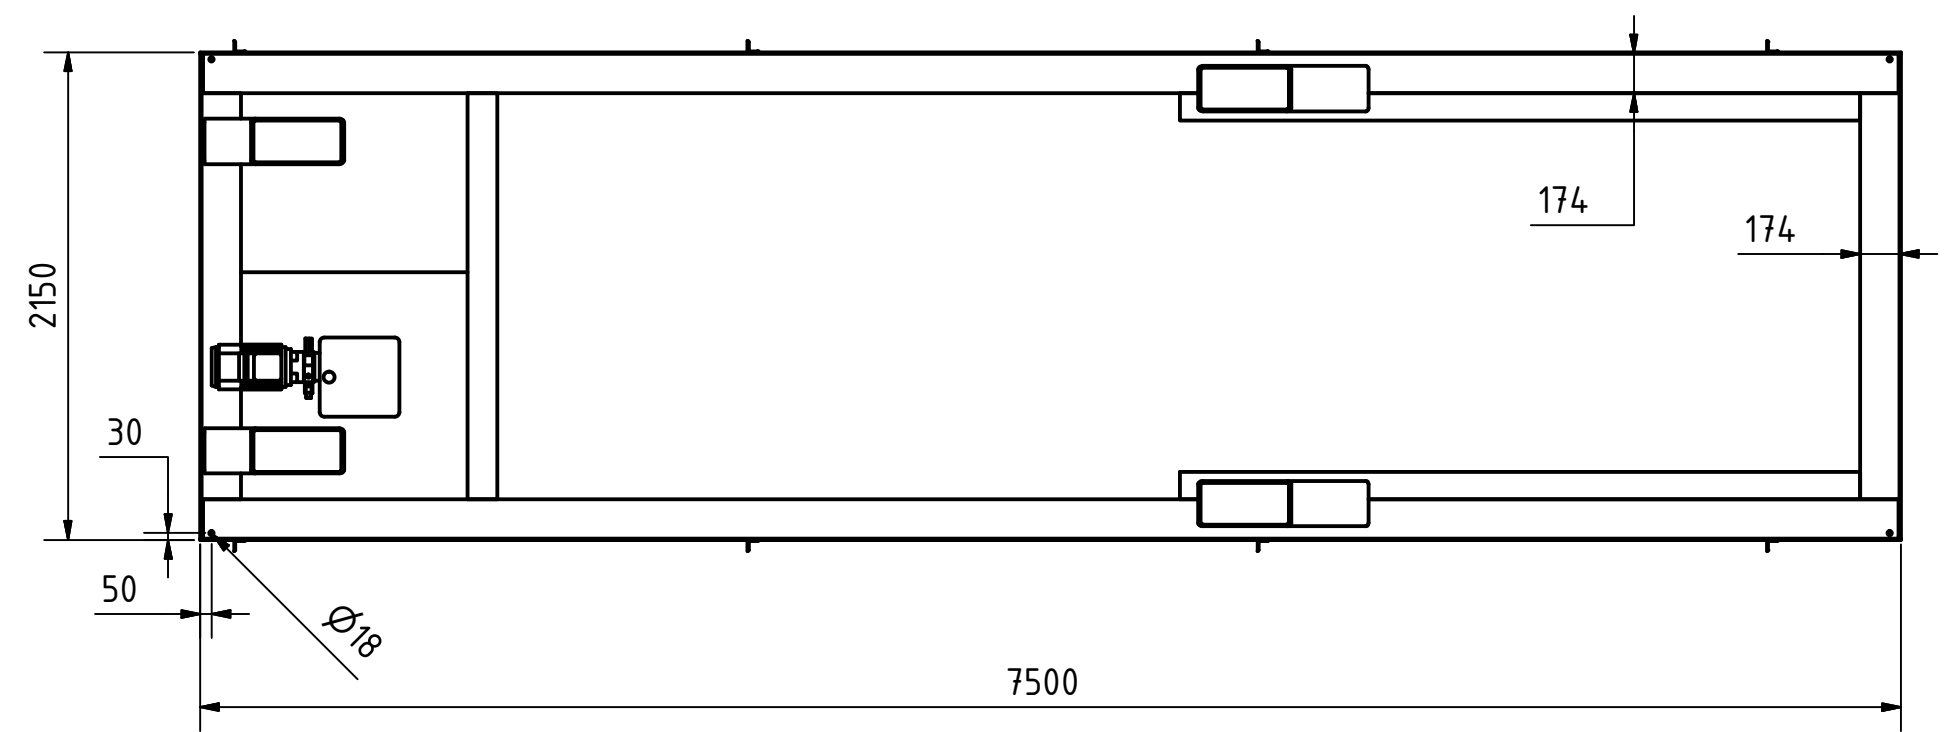

A-A

B-B

Tragkraft: 2500 kg
Hub Zeit: 95 Sek

	Artikelbezeichnung: Hubtisch			
	Artikelnummer: 120004			
Belegnummer: www.ALFOTEC.com				
Zeichnungsstatus: freigegeben				
Zeichnungsnummer: -				
Maßeinheit: mm / kg	Gewicht: ca. 3.950	Seite: 1 / 1	A2	
Die Weitergabe, Vervielfältigung und Verwertung der technischen Zeichnung ist nur mit ausdrücklicher Einwilligung des Urhebers gestattet. Technische Änderungen sowie bei Verstößen Ansprüche auf Schadenersatz (auch für den Fall einer Patent-, Gebrauchsmuster- oder Geschmacksmusterrechtsverletzung) bleiben vorbehalten.				