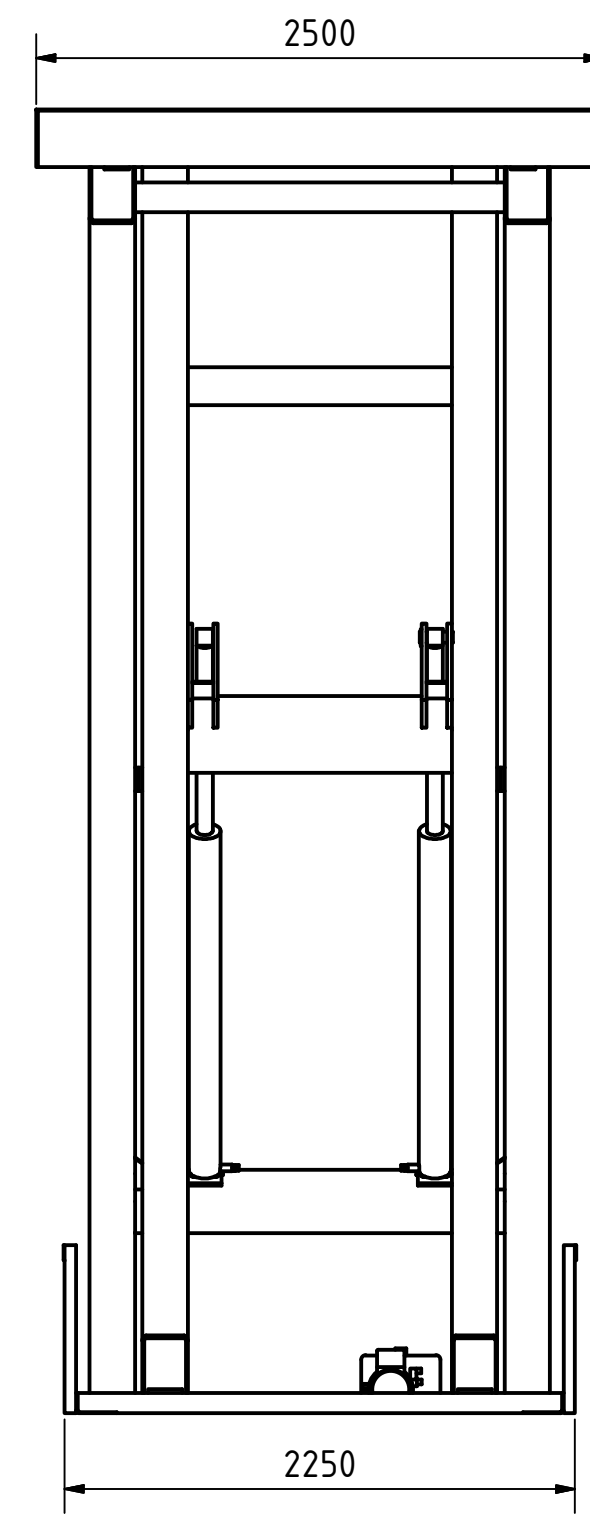

A-A

B-B

Tragkraft: 2500 kg
Hub Zeit: 95 Sek

	Artikelbezeichnung: Hubtisch			
	Artikelnummer: 120004			
Belegnummer: www.ALFOTEC.com				
Zeichnungsstatus: freigegeben				
Zeichnungsnummer: -				
Maßeinheit: mm / kg	Gewicht: ca. 3.950	Seite: 1 / 1	A2	
Die Weitergabe, Vervielfältigung und Verwertung der technischen Zeichnung ist nur mit ausdrücklicher Einwilligung des Urhebers gestattet. Technische Änderungen sowie bei Verstößen Ansprüche auf Schadenersatz (auch für den Fall einer Patent-, Gebrauchsmuster- oder Geschmacksmusterrechtsverletzung) bleiben vorbehalten.				