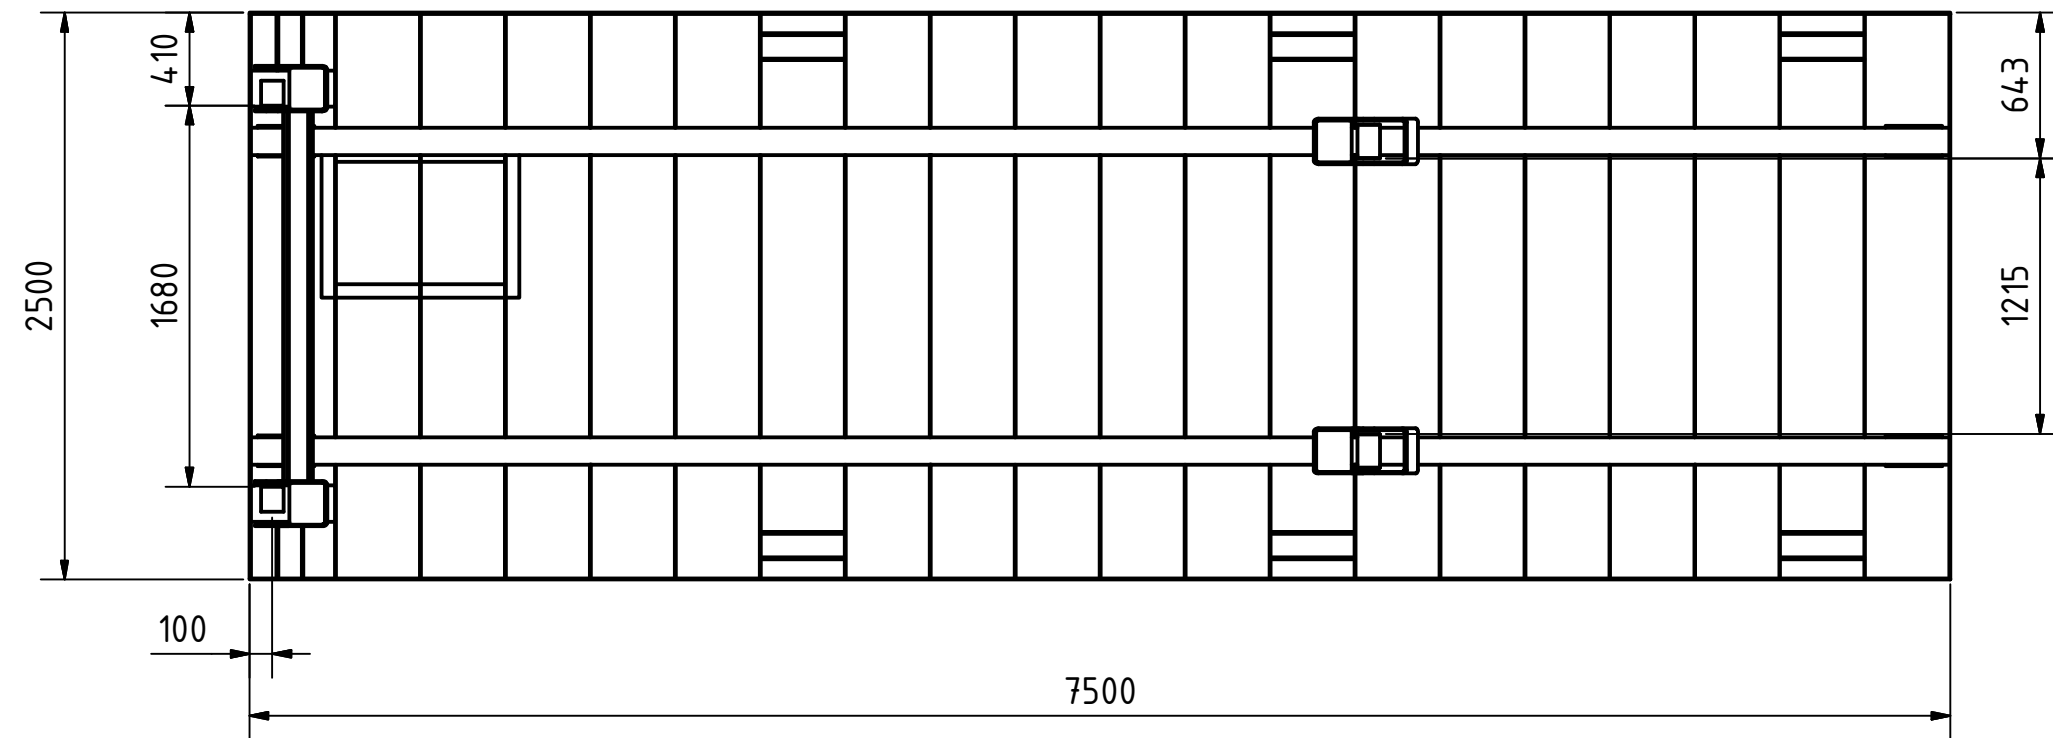

A-A

B-B

Tragkraft: 2500 kg
Hub Zeit: 95 Sek

	Artikelbezeichnung: Hubtisch			
	Artikelnummer: 120004			
Belegnummer: www.ALFOTEC.com				
Zeichnungsstatus: freigegeben				
Zeichnungsnummer: -				
Maßeinheit: mm / kg	Gewicht: ca. 3.950	Seite: 1 / 1	A2	
Die Weitergabe, Vervielfältigung und Verwertung der technischen Zeichnung ist nur mit ausdrücklicher Einwilligung des Urhebers gestattet. Technische Änderungen sowie bei Verstößen Ansprüche auf Schadenersatz (auch für den Fall einer Patent-, Gebrauchsmuster- oder Geschmacksmusterrechtsverletzung) bleiben vorbehalten.				