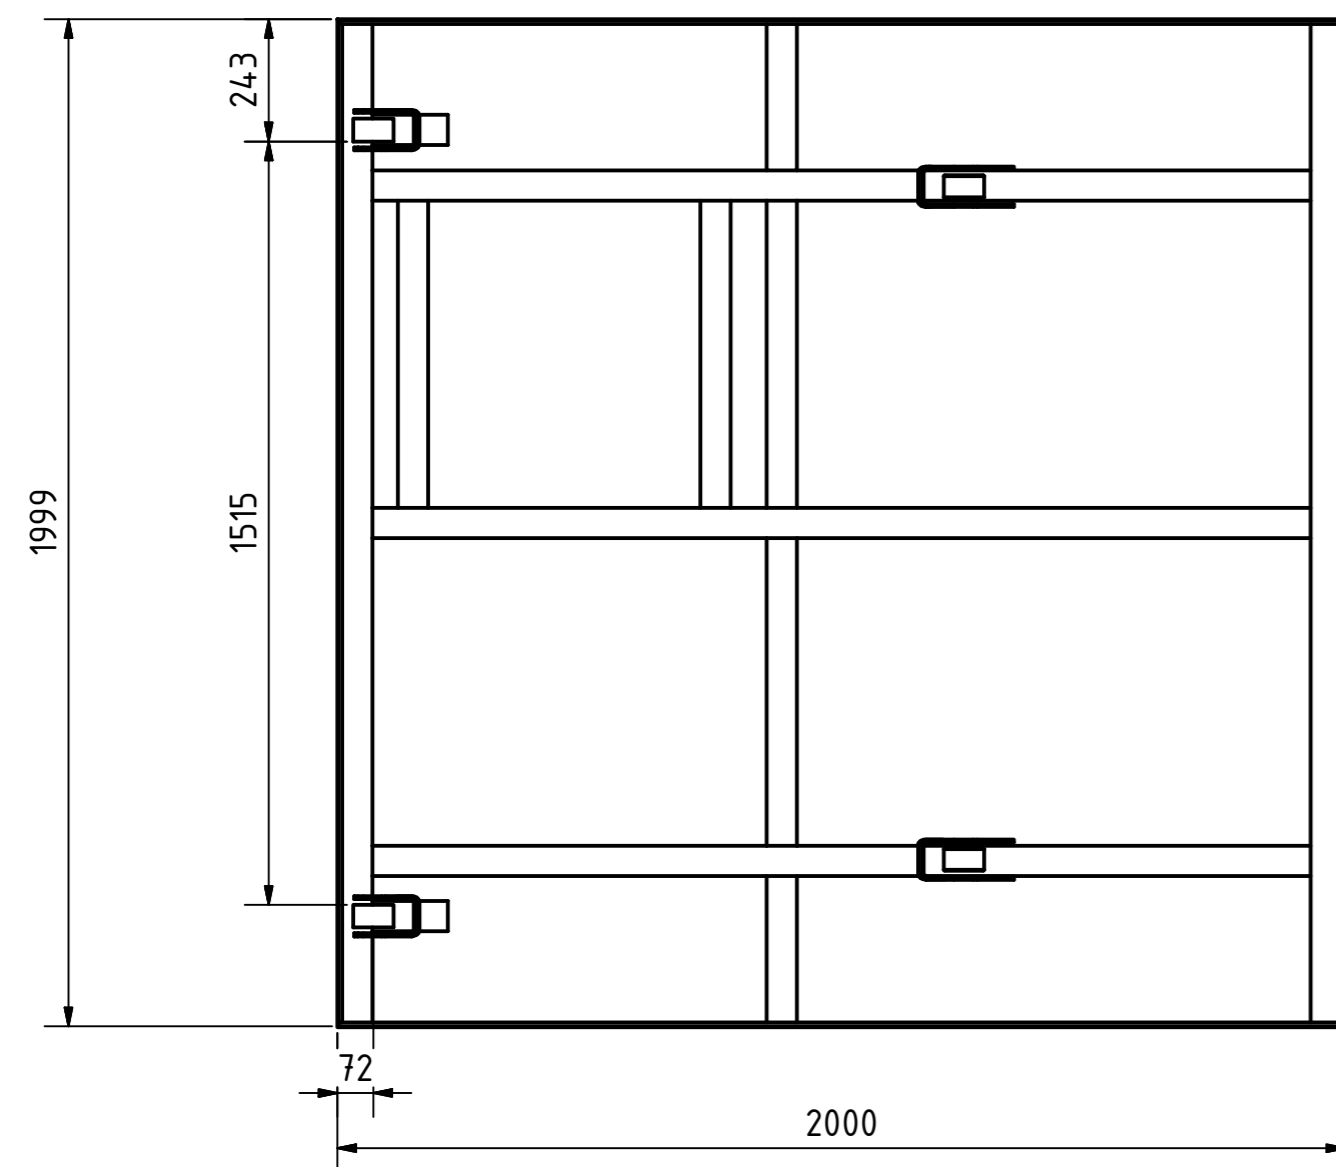

A-A

Tragkraft: 2000 kg  
Hub Zeit: 27 Sek

	Artikelbezeichnung: Hubtisch				
	Artikelnummer: 120024				
	Belegnummer: www.ALFOTEC.com				
	Zeichnungsstatus: freigegeben				
Zeichnungsnummer: -					
Albert-Einstein-Str. 12 42929 Wermelskirchen Tel: +49 2196 887669-0 Fax: +49 2196 887669-29 e-Mail: info@alfotec.com www.ALFOTEC.com		Maßeinheit: mm / kg	Gewicht: ca. 810	Seite: 1 / 1	A2
Die Weitergabe, Vervielfältigung und Verwertung der technischen Zeichnung ist nur mit ausdrücklicher Einwilligung des Urhebers gestattet. Technische Änderungen sowie bei Verstößen Ansprüche auf Schadenersatz (auch für den Fall einer Patent-, Gebrauchsmuster- oder Geschmacksmusterrechtsverletzung) bleiben vorbehalten.					