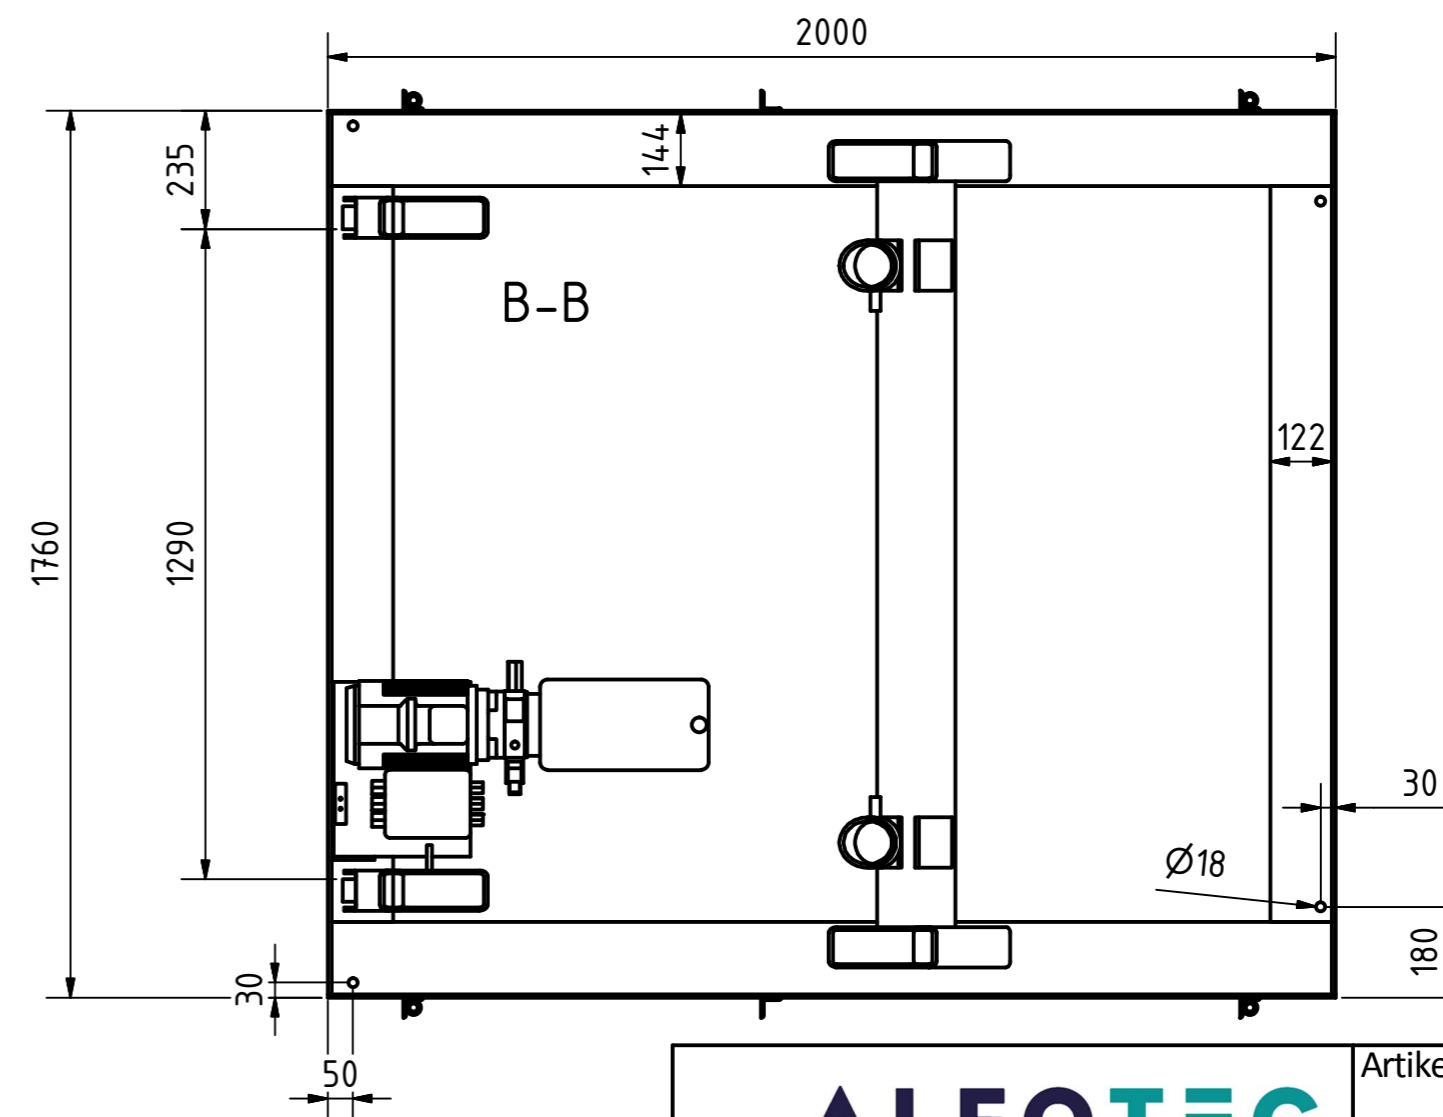

A-A

Tragkraft: 2000 kg  
Hub Zeit: 27 Sek

	Artikelbezeichnung: Hubtisch				
	Artikelnummer: 120024				
	Belegnummer: www.ALFOTEC.com				
	Zeichnungsstatus: freigegeben				
Zeichnungsnummer: -					
Albert-Einstein-Str. 12 42929 Wermelskirchen Tel: +49 2196 887669-0 Fax: +49 2196 887669-29 e-Mail: info@alfotec.com www.ALFOTEC.com		Maßeinheit: mm / kg	Gewicht: ca. 810	Seite: 1 / 1	A2
Die Weitergabe, Vervielfältigung und Verwertung der technischen Zeichnung ist nur mit ausdrücklicher Einwilligung des Urhebers gestattet. Technische Änderungen sowie bei Verstößen Ansprüche auf Schadenersatz (auch für den Fall einer Patent-, Gebrauchsmuster- oder Geschmacksmusterrechtsverletzung) bleiben vorbehalten.					