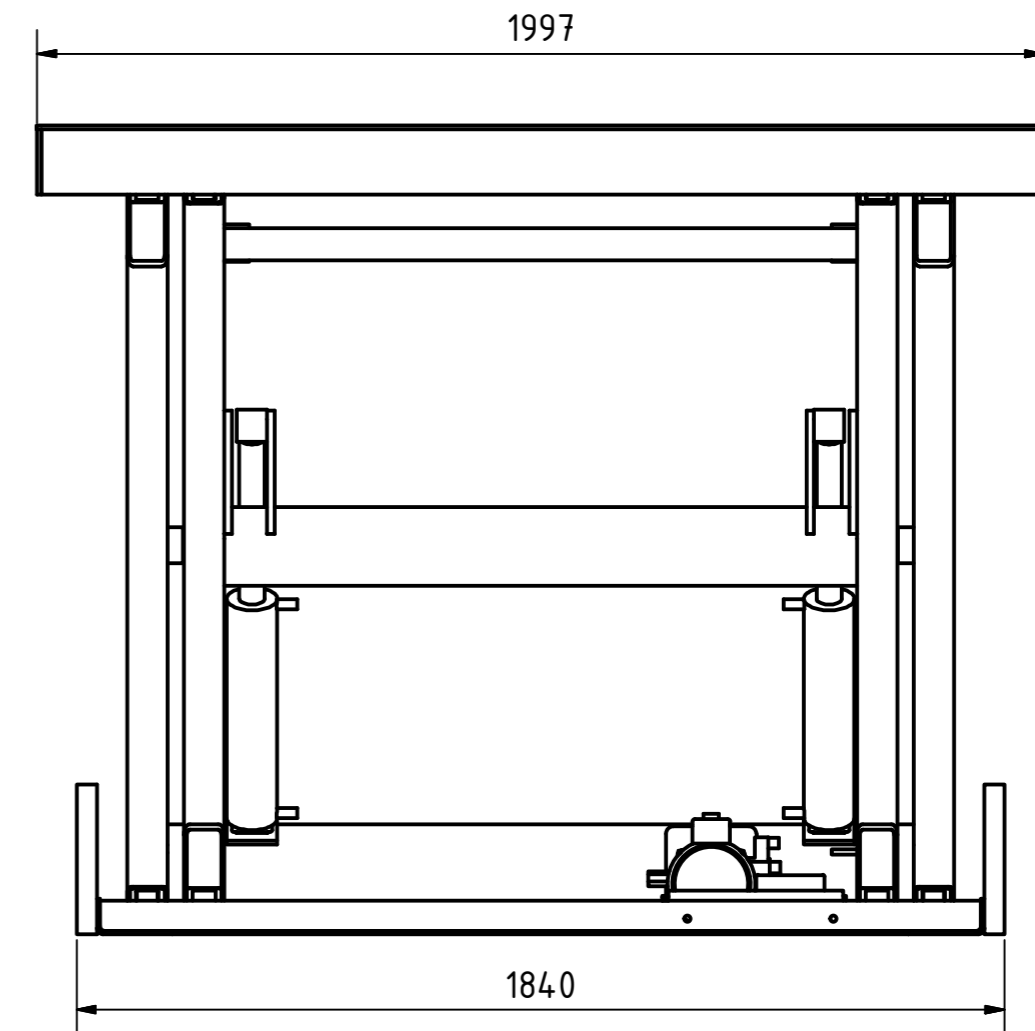

A-A

Tragkraft: 2000 kg  
Hub Zeit: 27 Sek

	Artikelbezeichnung: Hubtisch				
	Artikelnummer: 120024				
	Belegnummer: www.ALFOTEC.com				
	Zeichnungsstatus: freigegeben				
Zeichnungsnummer: -					
Albert-Einstein-Str. 12 42929 Wermelskirchen Tel: +49 2196 887669-0 Fax: +49 2196 887669-29 e-Mail: info@alfotec.com www.ALFOTEC.com		Maßeinheit: mm / kg	Gewicht: ca. 810	Seite: 1 / 1	A2
Die Weitergabe, Vervielfältigung und Verwertung der technischen Zeichnung ist nur mit ausdrücklicher Einwilligung des Urhebers gestattet. Technische Änderungen sowie bei Verstößen Ansprüche auf Schadenersatz (auch für den Fall einer Patent-, Gebrauchsmuster- oder Geschmacksmusterrechtsverletzung) bleiben vorbehalten.					