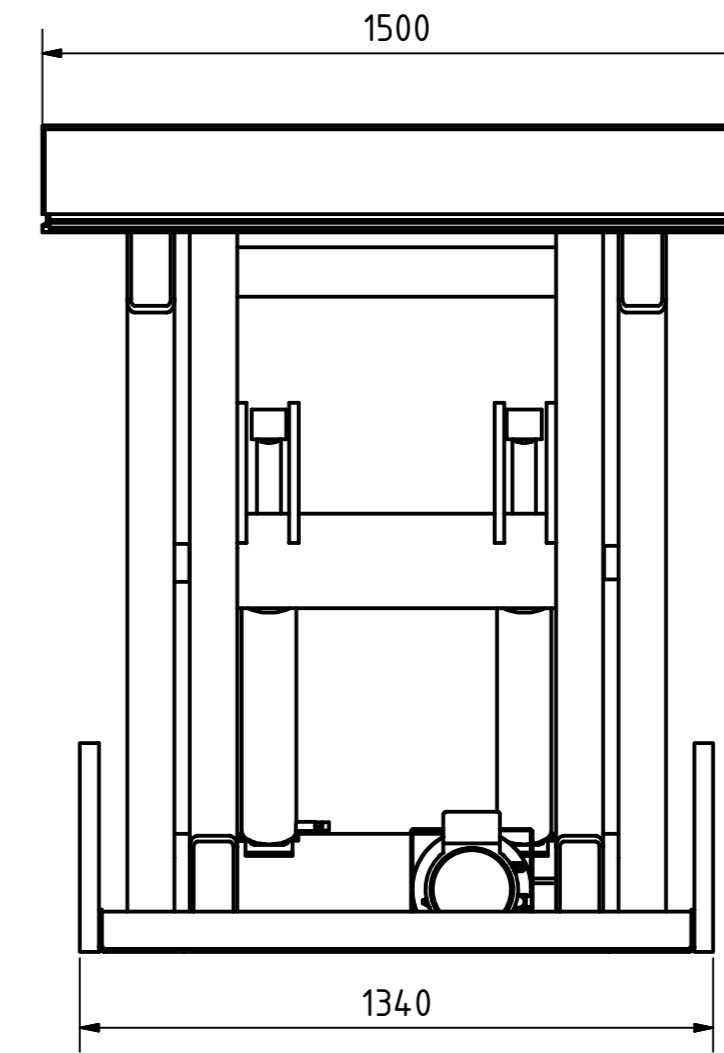

A-A

B-B

Tragkraft: 6000 kg  
Hub Zeit: 26 Sek

	Artikelbezeichnung: Hubtisch				
	Artikelnummer: 120044				
Belegnummer: www.ALFOTEC.com					
Zeichnungsstatus: freigegeben					
Zeichnungsnummer: -					
Albert-Einstein-Str. 12 42929 Wermelskirchen Tel: +49 2196 887669-0 Fax: +49 2196 887669-29 e-Mail: info@alfotec.com www.ALFOTEC.com		Maßeinheit: mm / kg	Gewicht: ca. 1.080	Seite: 1 / 1	A2
Die Weitergabe, Vervielfältigung und Verwertung der technischen Zeichnung ist nur mit ausdrücklicher Einwilligung des Urhebers gestattet. Technische Änderungen sowie bei Verstößen Ansprüche auf Schadenersatz (auch für den Fall einer Patent-, Gebrauchsmuster- oder Geschmacksmusterrechtsverletzung) bleiben vorbehalten.					