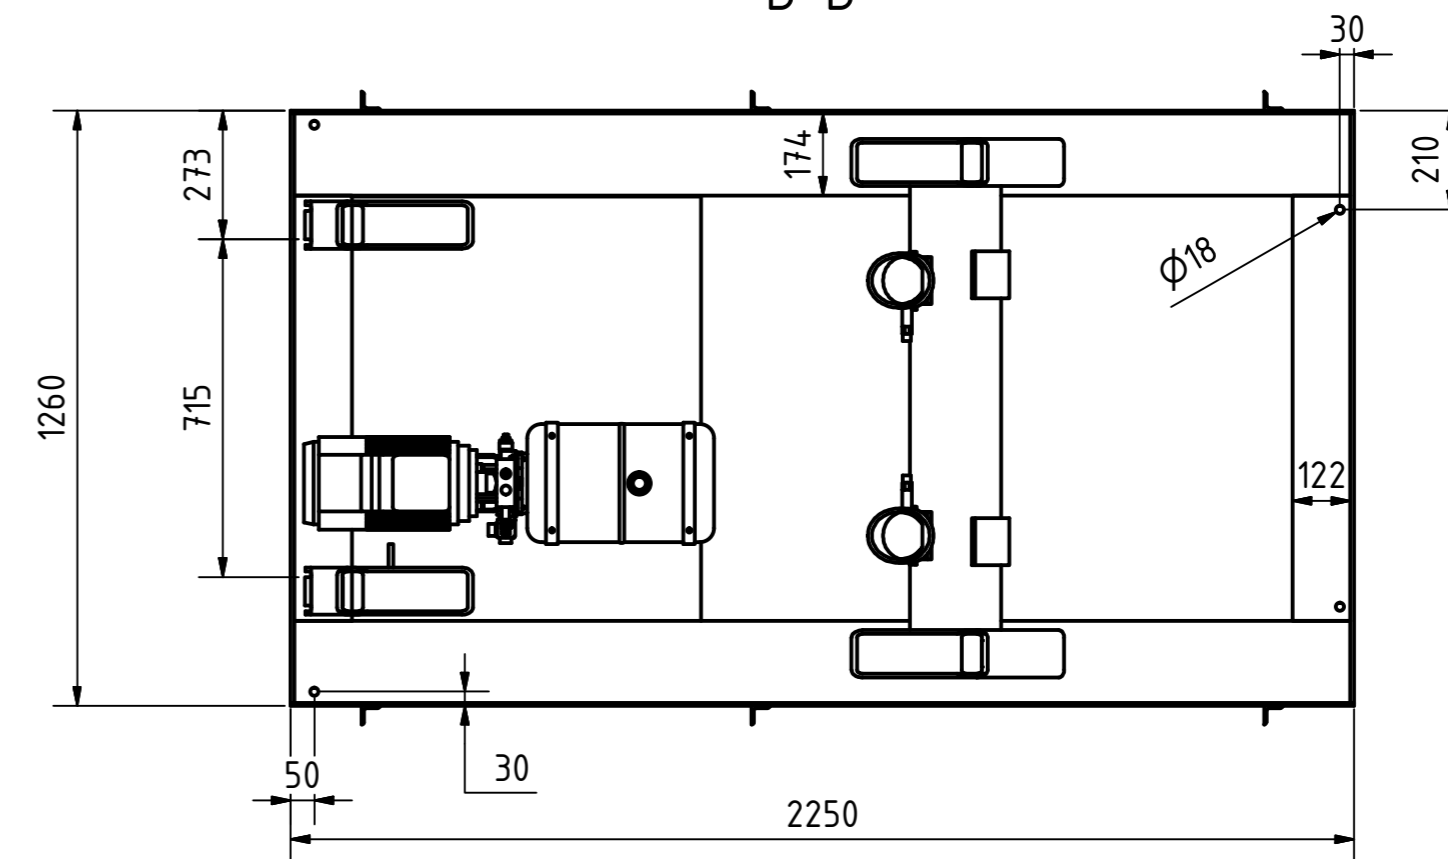

A-A

B-B

Tragkraft: 6000 kg  
Hub Zeit: 26 Sek

	Artikelbezeichnung: Hubtisch				
	Artikelnummer: 120044				
Belegnummer: www.ALFOTEC.com					
Zeichnungsstatus: freigegeben					
Zeichnungsnummer: -					
Albert-Einstein-Str. 12 42929 Wermelskirchen Tel: +49 2196 887669-0 Fax: +49 2196 887669-29 e-Mail: info@alfotec.com www.ALFOTEC.com		Maßeinheit: mm / kg	Gewicht: ca. 1.080	Seite: 1 / 1	A2
Die Weitergabe, Vervielfältigung und Verwertung der technischen Zeichnung ist nur mit ausdrücklicher Einwilligung des Urhebers gestattet. Technische Änderungen sowie bei Verstößen Ansprüche auf Schadenersatz (auch für den Fall einer Patent-, Gebrauchsmuster- oder Geschmacksmusterrechtsverletzung) bleiben vorbehalten.					