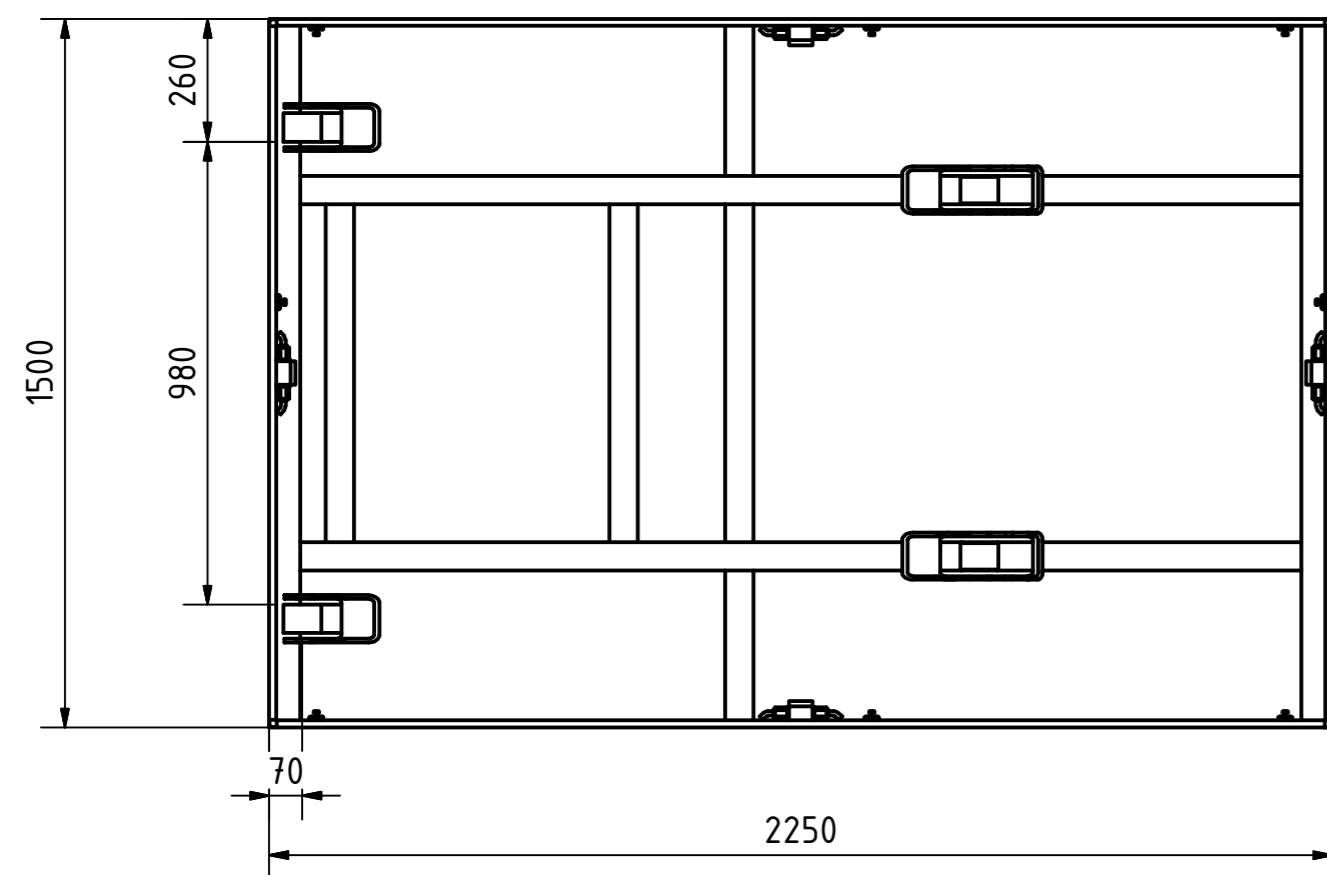

A-A

B-B

Tragkraft: 6000 kg  
Hub Zeit: 26 Sek

	Artikelbezeichnung: Hubtisch				
	Artikelnummer: 120044				
Belegnummer: www.ALFOTEC.com					
Zeichnungsstatus: freigegeben					
Zeichnungsnummer: -					
Albert-Einstein-Str. 12 42929 Wermelskirchen Tel: +49 2196 887669-0 Fax: +49 2196 887669-29 e-Mail: info@alfotec.com www.ALFOTEC.com		Maßeinheit: mm / kg	Gewicht: ca. 1.080	Seite: 1 / 1	A2
Die Weitergabe, Vervielfältigung und Verwertung der technischen Zeichnung ist nur mit ausdrücklicher Einwilligung des Urhebers gestattet. Technische Änderungen sowie bei Verstößen Ansprüche auf Schadenersatz (auch für den Fall einer Patent-, Gebrauchsmuster- oder Geschmacksmusterrechtsverletzung) bleiben vorbehalten.					