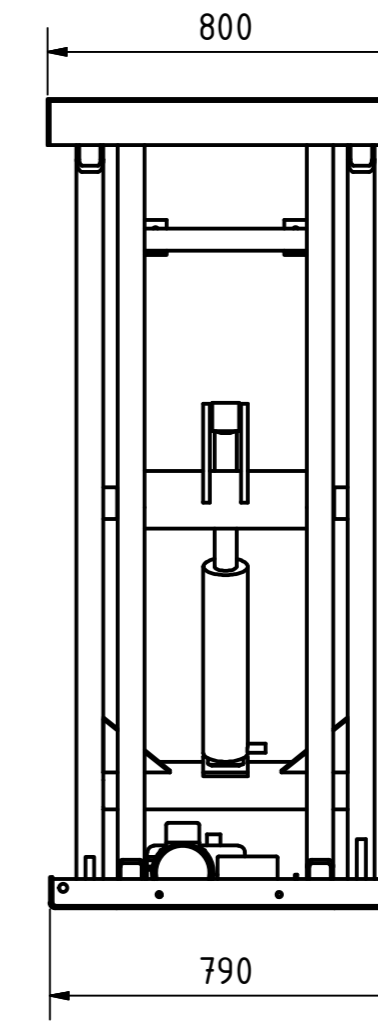

A-A

B-B

Tragkraft: 500 kg  
Hub Zeit: 33 Sek

	Artikelbezeichnung: Hubtisch				
	Artikelnummer: 120059				
Belegnummer: www.ALFOTEC.com					
Zeichnungsstatus: freigegeben					
Zeichnungsnummer: -					
Albert-Einstein-Str. 12 42929 Wermelskirchen Tel: +49 2196 887669-0 Fax: +49 2196 887669-29 e-Mail: info@alfotec.com www.ALFOTEC.com		Maßeinheit: mm / kg	Gewicht: ca. 370	Seite: 1 / 1	A2
Die Weitergabe, Vervielfältigung und Verwertung der technischen Zeichnung ist nur mit ausdrücklicher Einwilligung des Urhebers gestattet. Technische Änderungen sowie bei Verstößen Ansprüche auf Schadenersatz (auch für den Fall einer Patent-, Gebrauchsmuster- oder Geschmacksmusterrechtsverletzung) bleiben vorbehalten.					