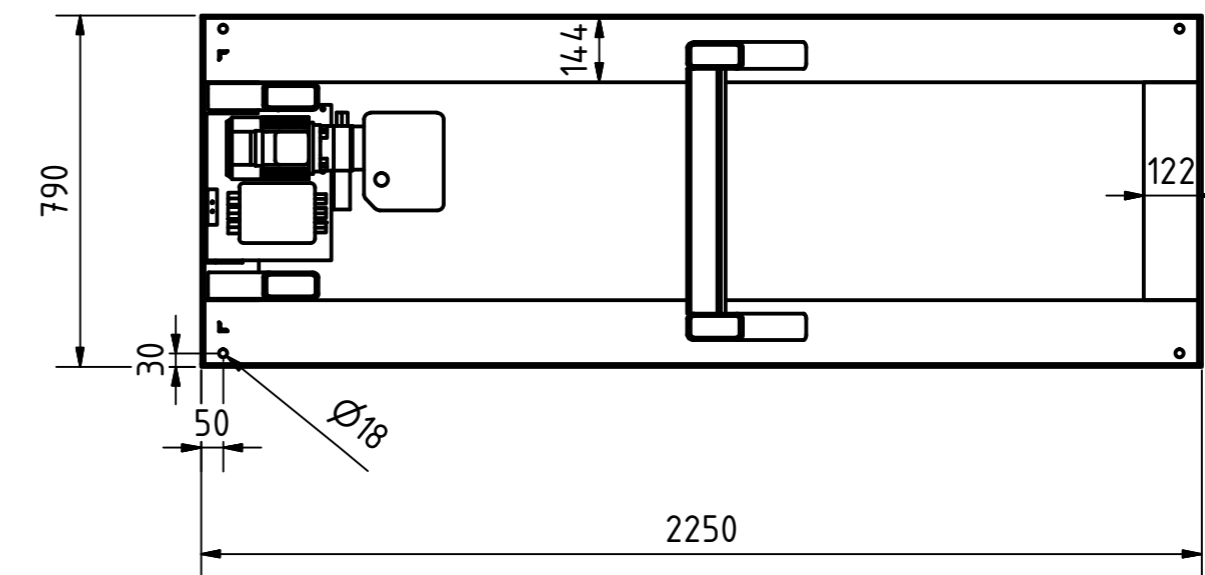

A-A

B-B

Tragkraft: 500 kg  
Hub Zeit: 33 Sek

	Artikelbezeichnung: Hubtisch				
	Artikelnummer: 120059				
Belegnummer: www.ALFOTEC.com					
Zeichnungsstatus: freigegeben					
Zeichnungsnummer: -					
Albert-Einstein-Str. 12 42929 Wermelskirchen Tel: +49 2196 887669-0 Fax: +49 2196 887669-29 e-Mail: info@alfotec.com www.ALFOTEC.com		Maßeinheit: mm / kg	Gewicht: ca. 370	Seite: 1 / 1	A2
Die Weitergabe, Vervielfältigung und Verwertung der technischen Zeichnung ist nur mit ausdrücklicher Einwilligung des Urhebers gestattet. Technische Änderungen sowie bei Verstößen Ansprüche auf Schadenersatz (auch für den Fall einer Patent-, Gebrauchsmuster- oder Geschmacksmusterrechtsverletzung) bleiben vorbehalten.					