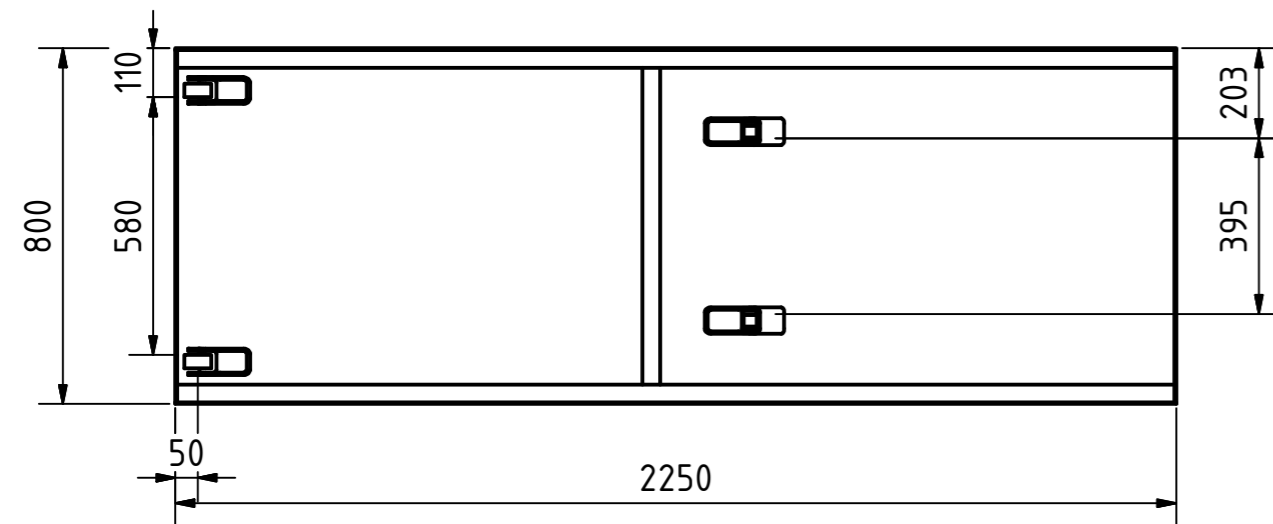

A-A

B-B

Tragkraft: 500 kg  
Hub Zeit: 33 Sek

	Artikelbezeichnung: Hubtisch				
	Artikelnummer: 120059				
Belegnummer: www.ALFOTEC.com					
Zeichnungsstatus: freigegeben					
Zeichnungsnummer: -					
Albert-Einstein-Str. 12 42929 Wermelskirchen Tel: +49 2196 887669-0 Fax: +49 2196 887669-29 e-Mail: info@alfotec.com www.ALFOTEC.com		Maßeinheit: mm / kg	Gewicht: ca. 370	Seite: 1 / 1	A2
Die Weitergabe, Vervielfältigung und Verwertung der technischen Zeichnung ist nur mit ausdrücklicher Einwilligung des Urhebers gestattet. Technische Änderungen sowie bei Verstößen Ansprüche auf Schadenersatz (auch für den Fall einer Patent-, Gebrauchsmuster- oder Geschmacksmusterrechtsverletzung) bleiben vorbehalten.					