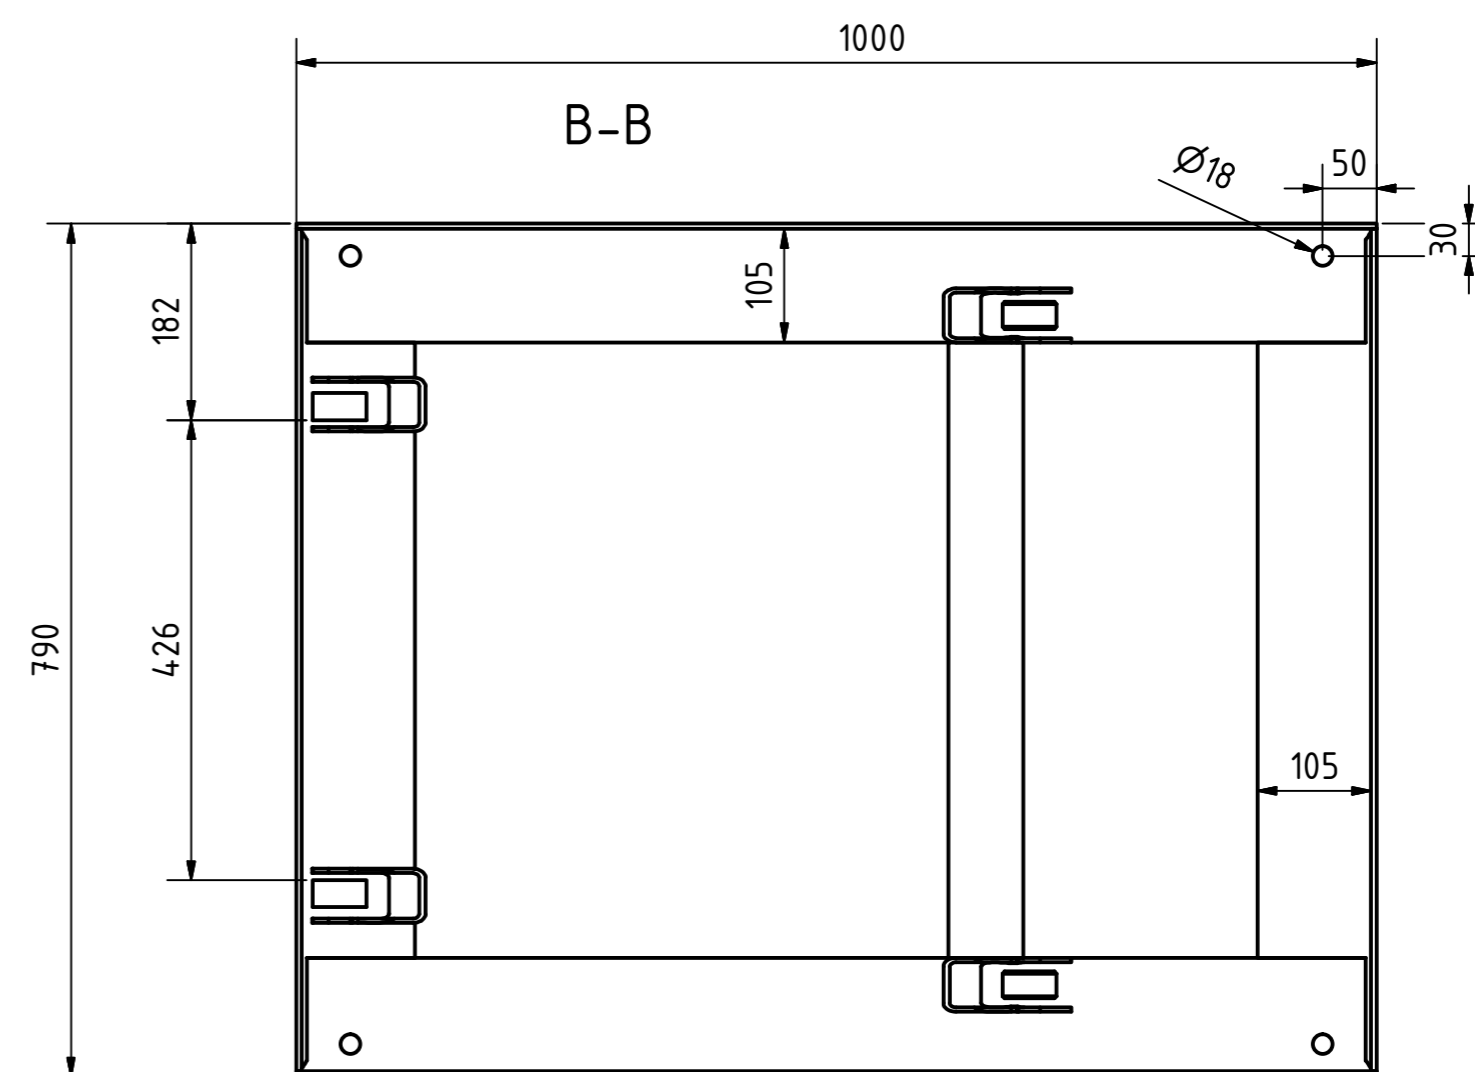

A-A

Tragkraft: 1000 kg  
Hub Zeit: 11 Sek

	Artikelbezeichnung: Hubtisch				
	Artikelnummer: 120060				
	Belegnummer: www.ALFOTEC.com				
	Zeichnungsstatus: freigegeben				
Zeichnungsnummer: -					
Albert-Einstein-Str. 12 42929 Wermelskirchen Tel: +49 2196 887669-0 Fax: +49 2196 887669-29 e-Mail: info@alfotec.com www.ALFOTEC.com		Maßeinheit: mm / kg	Gewicht: ca. 170	Seite: 1 / 1	A2
Die Weitergabe, Vervielfältigung und Verwertung der technischen Zeichnung ist nur mit ausdrücklicher Einwilligung des Urhebers gestattet. Technische Änderungen sowie bei Verstößen Ansprüche auf Schadenersatz (auch für den Fall einer Patent-, Gebrauchsmuster- oder Geschmacksmusterrechtsverletzung) bleiben vorbehalten.					

	Artikelbezeichnung: externes Aggregat 1				
	Artikelnummer: -				
	Belegnummer: www.ALFOTEC.com				
	Zeichnungsstatus: freigegeben				
Zeichnungsnummer: -					
Albert-Einstein-Str. 12 42929 Wermelskirchen Tel: +49 2196 887669-0 Fax: +49 2196 887669-29 e-Mail: info@alfotec.com www.ALFOTEC.com		Maßeinheit: mm / kg	Gewicht: N/A	Seite: 1 / 1	A2
		Die Weitergabe, Vervielfältigung und Verwertung der technischen Zeichnung ist nur mit ausdrücklicher Einwilligung des Urhebers gestattet. Technische Änderungen sowie bei Verstößen Ansprüche auf Schadenersatz (auch für den Fall einer Patent-, Gebrauchsmuster- oder Geschmacksmusterrechtsverletzung) bleiben vorbehalten.			