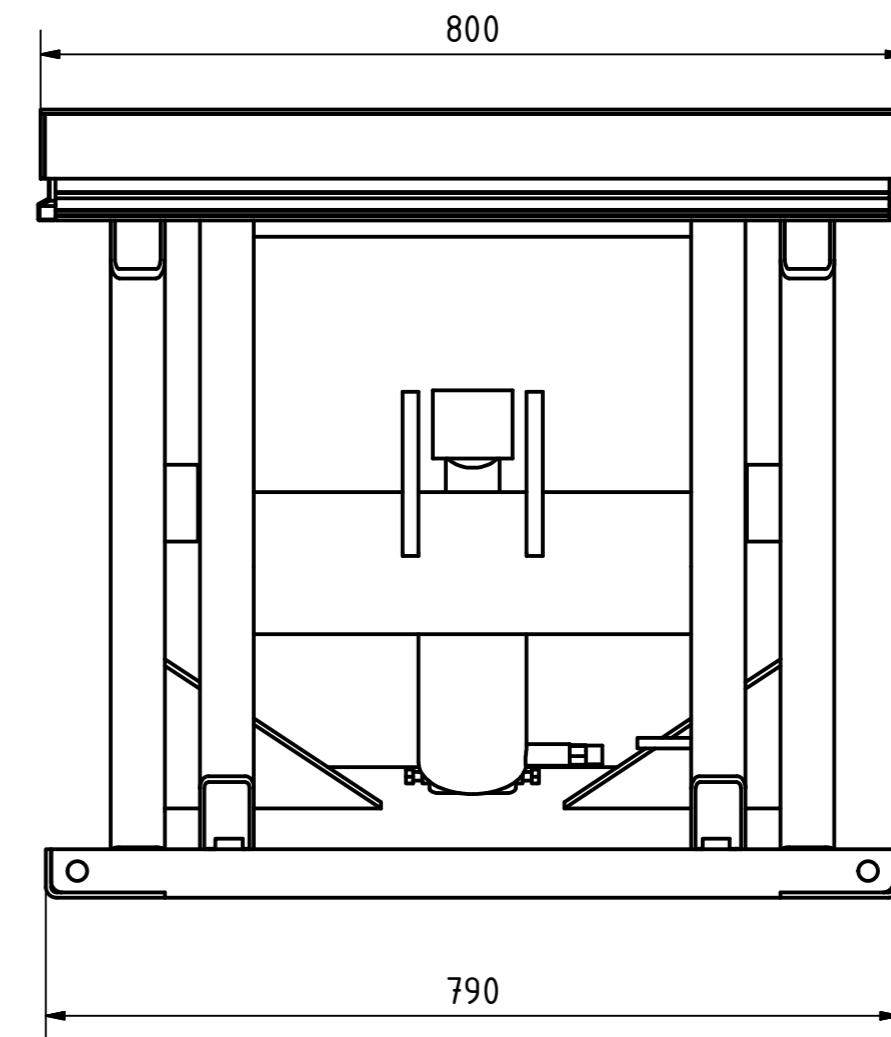

A-A

Tragkraft: 1000 kg  
Hub Zeit: 11 Sek

	Artikelbezeichnung: Hubtisch				
	Artikelnummer: 120060				
	Belegnummer: www.ALFOTEC.com				
	Zeichnungsstatus: freigegeben				
Zeichnungsnummer: -					
Albert-Einstein-Str. 12 42929 Wermelskirchen Tel: +49 2196 887669-0 Fax: +49 2196 887669-29 e-Mail: info@alfotec.com www.ALFOTEC.com		Maßeinheit: mm / kg	Gewicht: ca. 170	Seite: 1 / 1	A2
Die Weitergabe, Vervielfältigung und Verwertung der technischen Zeichnung ist nur mit ausdrücklicher Einwilligung des Urhebers gestattet. Technische Änderungen sowie bei Verstößen Ansprüche auf Schadenersatz (auch für den Fall einer Patent-, Gebrauchsmuster- oder Geschmacksmusterrechtsverletzung) bleiben vorbehalten.					

	Artikelbezeichnung: externes Aggregat 1				
	Artikelnummer: -				
	Belegnummer: www.ALFOTEC.com				
	Zeichnungsstatus: freigegeben				
Zeichnungsnummer: -					
Albert-Einstein-Str. 12 42929 Wermelskirchen Tel: +49 2196 887669-0 Fax: +49 2196 887669-29 e-Mail: info@alfotec.com www.ALFOTEC.com		Maßeinheit: mm / kg	Gewicht: N/A	Seite: 1 / 1	A2
		Die Weitergabe, Vervielfältigung und Verwertung der technischen Zeichnung ist nur mit ausdrücklicher Einwilligung des Urhebers gestattet. Technische Änderungen sowie bei Verstößen Ansprüche auf Schadenersatz (auch für den Fall einer Patent-, Gebrauchsmuster- oder Geschmacksmusterrechtsverletzung) bleiben vorbehalten.			