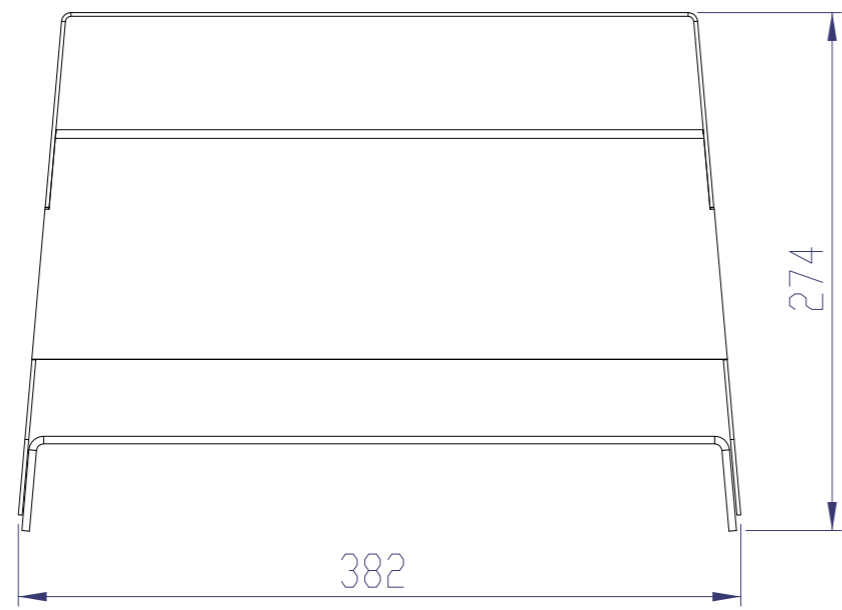

A-A

Tragkraft: 1000 kg  
Hub Zeit: 11 Sek

	Artikelbezeichnung: Hubtisch				
	Artikelnummer: 120060				
	Belegnummer: www.ALFOTEC.com				
	Zeichnungsstatus: freigegeben				
Zeichnungsnummer: -					
Albert-Einstein-Str. 12 42929 Wermelskirchen Tel: +49 2196 887669-0 Fax: +49 2196 887669-29 e-Mail: info@alfotec.com www.ALFOTEC.com		Maßeinheit: mm / kg	Gewicht: ca. 170	Seite: 1 / 1	A2
Die Weitergabe, Vervielfältigung und Verwertung der technischen Zeichnung ist nur mit ausdrücklicher Einwilligung des Urhebers gestattet. Technische Änderungen sowie bei Verstößen Ansprüche auf Schadenersatz (auch für den Fall einer Patent-, Gebrauchsmuster- oder Geschmacksmusterrechtsverletzung) bleiben vorbehalten.					

	Artikelbezeichnung: externes Aggregat 1				
	Artikelnummer: -				
	Belegnummer: www.ALFOTEC.com				
	Zeichnungsstatus: freigegeben				
Zeichnungsnummer: -					
Albert-Einstein-Str. 12 42929 Wermelskirchen Tel: +49 2196 887669-0 Fax: +49 2196 887669-29 e-Mail: info@alfotec.com www.ALFOTEC.com		Maßeinheit: mm / kg	Gewicht: N/A	Seite: 1 / 1	A2
		Die Weitergabe, Vervielfältigung und Verwertung der technischen Zeichnung ist nur mit ausdrücklicher Einwilligung des Urhebers gestattet. Technische Änderungen sowie bei Verstößen Ansprüche auf Schadenersatz (auch für den Fall einer Patent-, Gebrauchsmuster- oder Geschmacksmusterrechtsverletzung) bleiben vorbehalten.			