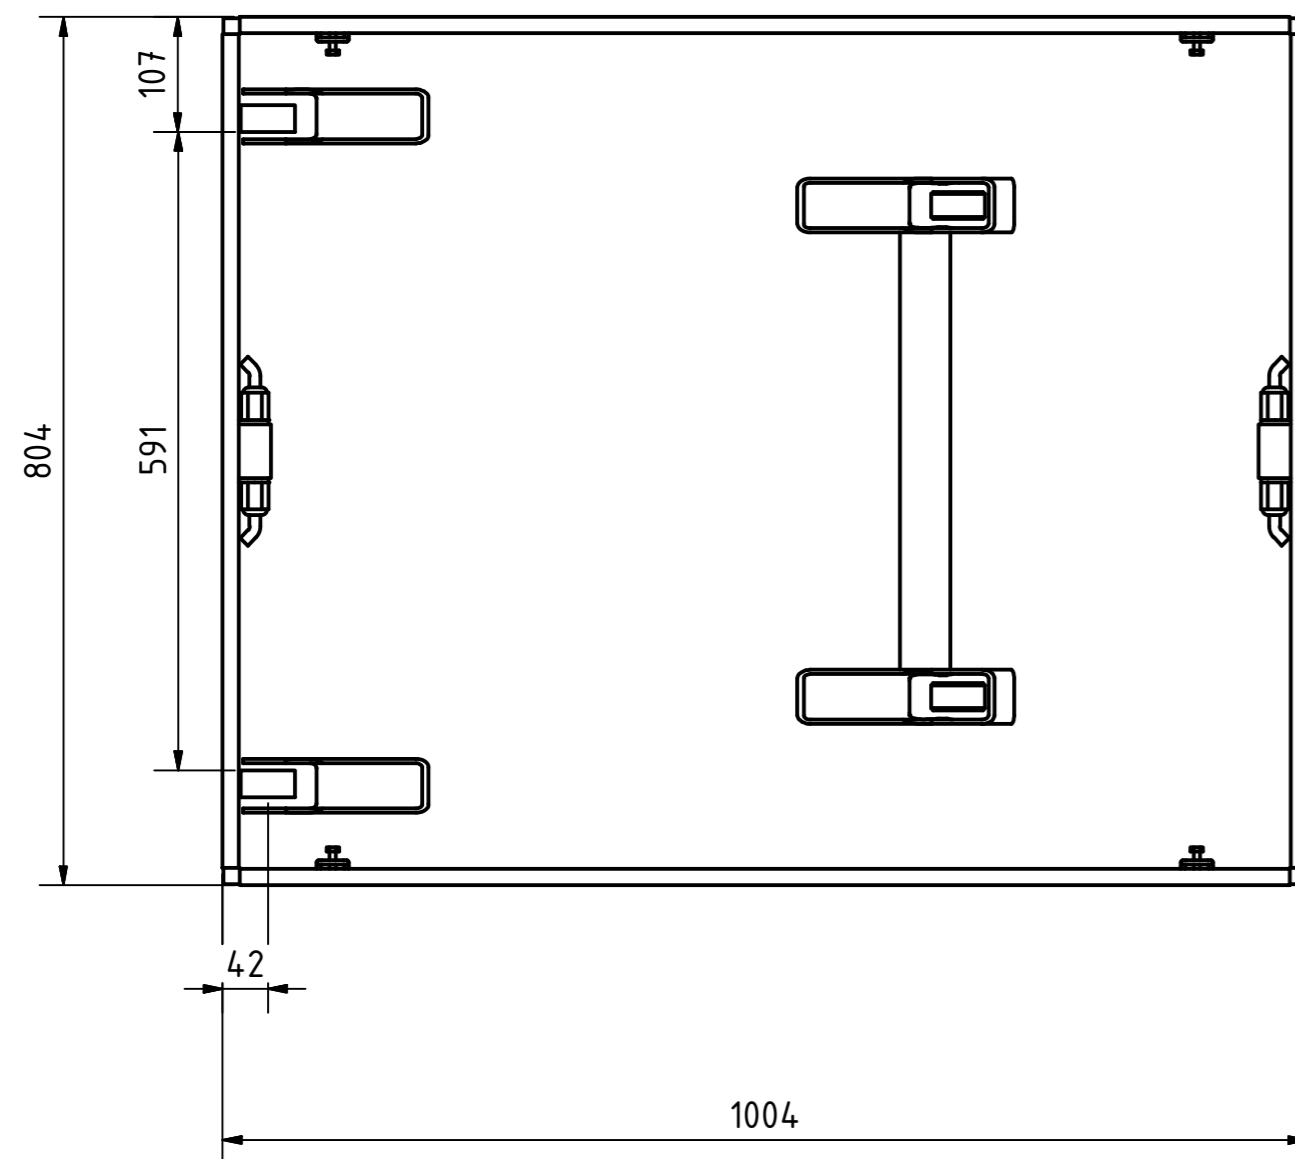

A-A

Tragkraft: 1000 kg  
Hub Zeit: 11 Sek

	Artikelbezeichnung: Hubtisch				
	Artikelnummer: 120060				
	Belegnummer: www.ALFOTEC.com				
	Zeichnungsstatus: freigegeben				
Zeichnungsnummer: -					
Albert-Einstein-Str. 12 42929 Wermelskirchen Tel: +49 2196 887669-0 Fax: +49 2196 887669-29 e-Mail: info@alfotec.com www.ALFOTEC.com		Maßeinheit: mm / kg	Gewicht: ca. 170	Seite: 1 / 1	A2
Die Weitergabe, Vervielfältigung und Verwertung der technischen Zeichnung ist nur mit ausdrücklicher Einwilligung des Urhebers gestattet. Technische Änderungen sowie bei Verstößen Ansprüche auf Schadenersatz (auch für den Fall einer Patent-, Gebrauchsmuster- oder Geschmacksmusterrechtsverletzung) bleiben vorbehalten.					

	Artikelbezeichnung: externes Aggregat 1				
	Artikelnummer: -				
	Belegnummer: www.ALFOTEC.com				
	Zeichnungsstatus: freigegeben				
Zeichnungsnummer: -					
Albert-Einstein-Str. 12 42929 Wermelskirchen Tel: +49 2196 887669-0 Fax: +49 2196 887669-29 e-Mail: info@alfotec.com www.ALFOTEC.com		Maßeinheit: mm / kg	Gewicht: N/A	Seite: 1 / 1	A2
		Die Weitergabe, Vervielfältigung und Verwertung der technischen Zeichnung ist nur mit ausdrücklicher Einwilligung des Urhebers gestattet. Technische Änderungen sowie bei Verstößen Ansprüche auf Schadenersatz (auch für den Fall einer Patent-, Gebrauchsmuster- oder Geschmacksmusterrechtsverletzung) bleiben vorbehalten.			