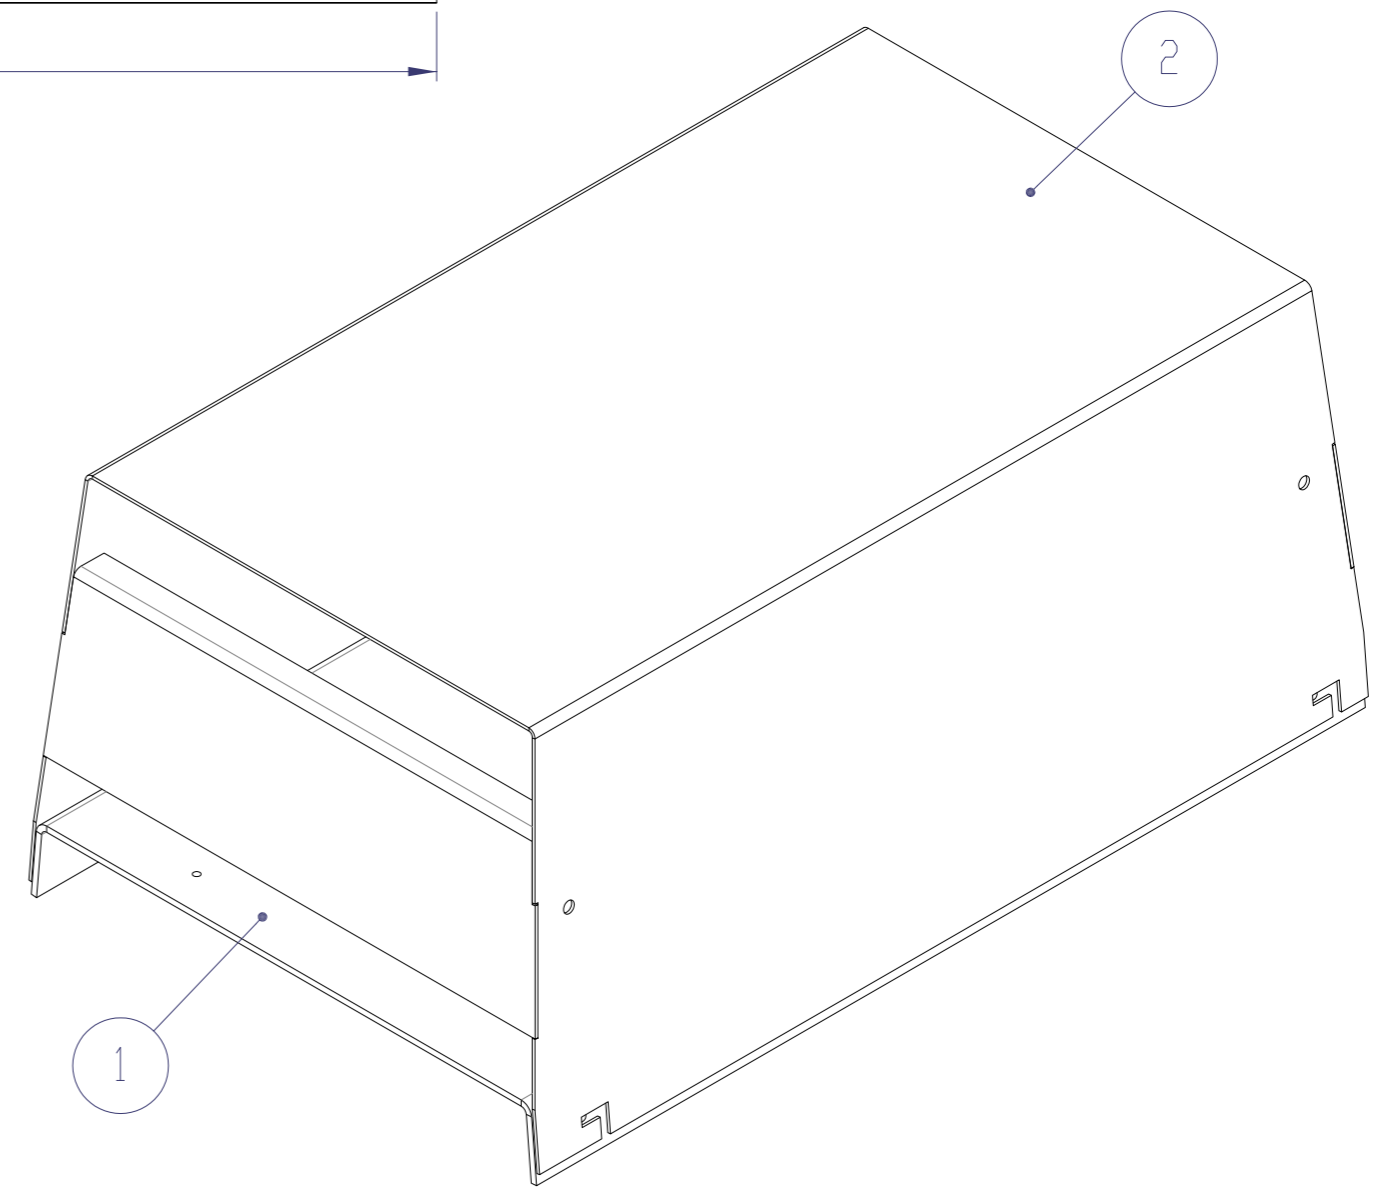

A-A

Tragkraft: 1000 kg  
Hub Zeit: 11 Sek

	Artikelbezeichnung: Hubtisch				
	Artikelnummer: 120060				
	Belegnummer: www.ALFOTEC.com				
	Zeichnungsstatus: freigegeben				
Zeichnungsnummer: -					
Albert-Einstein-Str. 12 42929 Wermelskirchen Tel: +49 2196 887669-0 Fax: +49 2196 887669-29 e-Mail: info@alfotec.com www.ALFOTEC.com		Maßeinheit: mm / kg	Gewicht: ca. 170	Seite: 1 / 1	A2
Die Weitergabe, Vervielfältigung und Verwertung der technischen Zeichnung ist nur mit ausdrücklicher Einwilligung des Urhebers gestattet. Technische Änderungen sowie bei Verstößen Ansprüche auf Schadenersatz (auch für den Fall einer Patent-, Gebrauchsmuster- oder Geschmacksmusterrechtsverletzung) bleiben vorbehalten.					

	Artikelbezeichnung: externes Aggregat 1				
	Artikelnummer: -				
	Belegnummer: www.ALFOTEC.com				
	Zeichnungsstatus: freigegeben				
Zeichnungsnummer: -					
Albert-Einstein-Str. 12 42929 Wermelskirchen Tel: +49 2196 887669-0 Fax: +49 2196 887669-29 e-Mail: info@alfotec.com www.ALFOTEC.com		Maßeinheit: mm / kg	Gewicht: N/A	Seite: 1 / 1	A2
		Die Weitergabe, Vervielfältigung und Verwertung der technischen Zeichnung ist nur mit ausdrücklicher Einwilligung des Urhebers gestattet. Technische Änderungen sowie bei Verstößen Ansprüche auf Schadenersatz (auch für den Fall einer Patent-, Gebrauchsmuster- oder Geschmacksmusterrechtsverletzung) bleiben vorbehalten.			