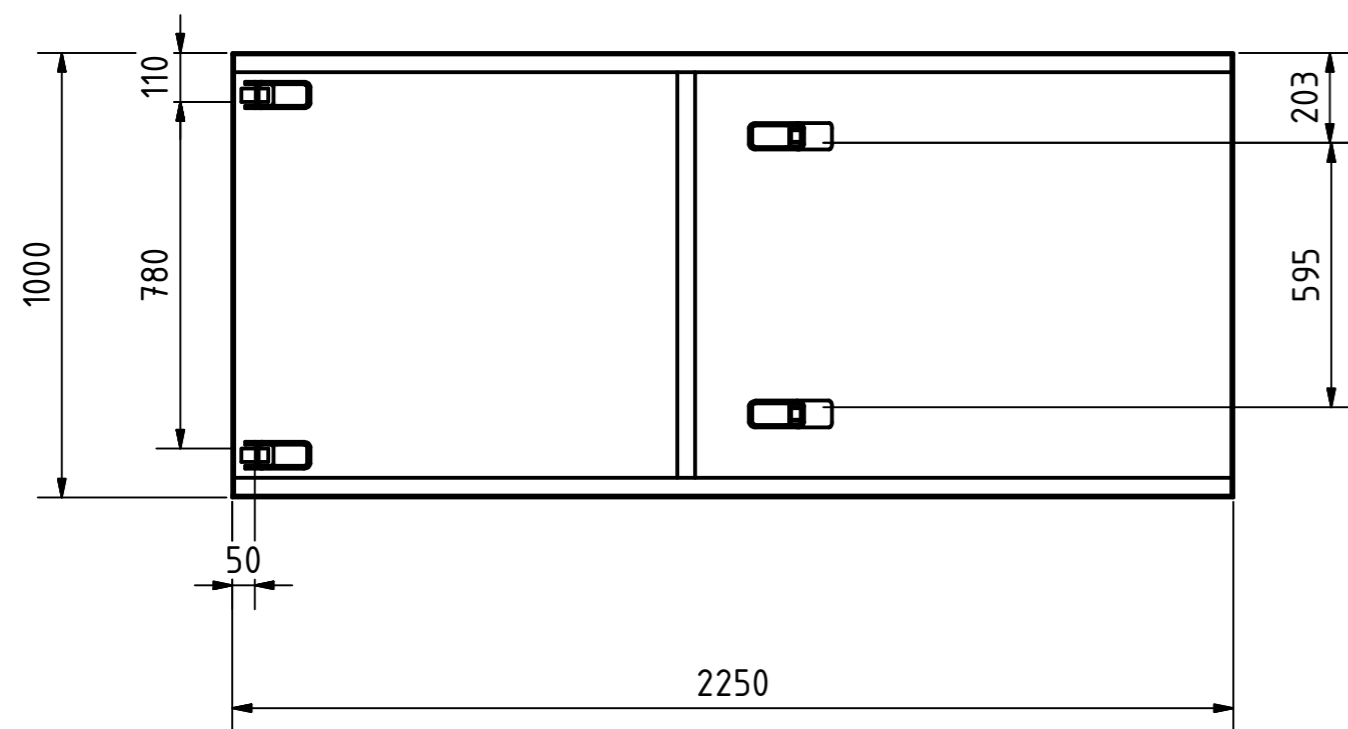

A-A

B-B

Tragkraft: 1000 kg
Hub Zeit: 30 Sek

	Artikelbezeichnung: Hubtisch			
	Artikelnummer: 120065			
	Belegnummer: www.ALFOTEC.com			
Albert-Einstein-Str. 12 42929 Wermelskirchen Tel: +49 2196 887669-0 Fax: +49 2196 887669-29 e-Mail: info@alfotec.com www.ALFOTEC.com			Zeichnungsstatus: freigegeben	
			Zeichnungsnummer: -	
Maßeinheit: mm / kg	Gewicht: ca. 400	Seite: 1 / 1	A2	
Die Weitergabe, Vervielfältigung und Verwertung der technischen Zeichnung ist nur mit ausdrücklicher Einwilligung des Urhebers gestattet. Technische Änderungen sowie bei Verstößen Ansprüche auf Schadenersatz (auch für den Fall einer Patent-, Gebrauchsmuster- oder Geschmacksmusterrechtsverletzung) bleiben vorbehalten.				