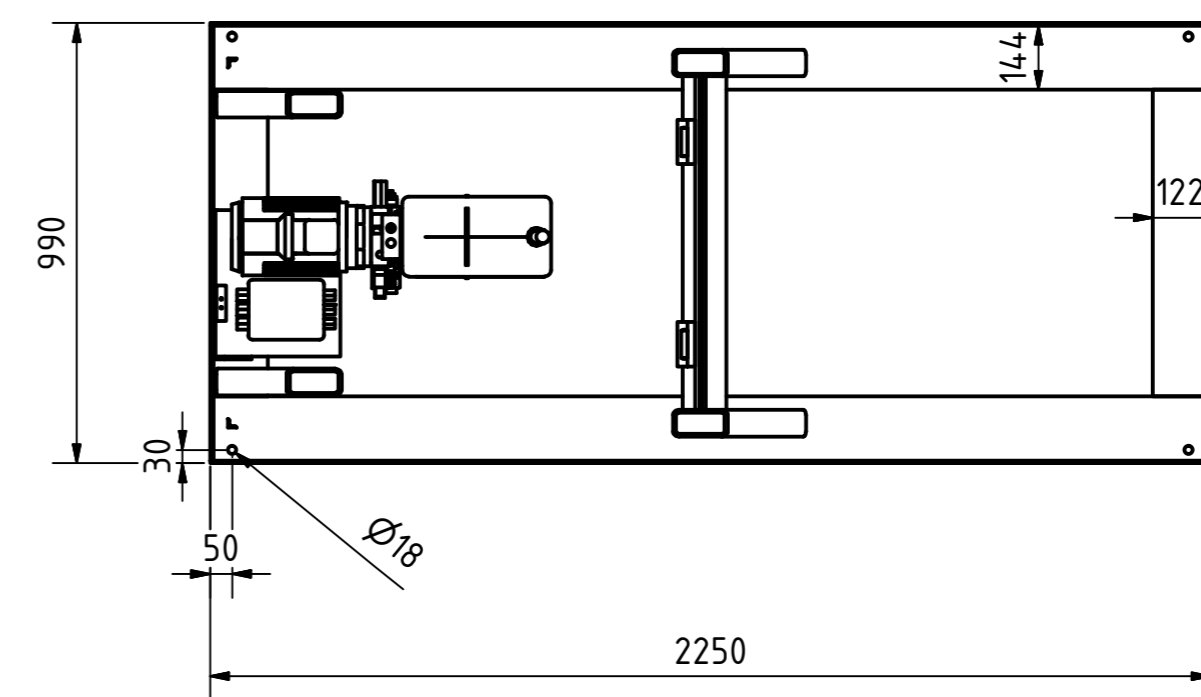

A-A

B-B

Tragkraft: 1000 kg
Hub Zeit: 30 Sek

	Artikelbezeichnung: Hubtisch			
	Artikelnummer: 120065			
	Belegnummer: www.ALFOTEC.com			
Albert-Einstein-Str. 12 42929 Wermelskirchen Tel: +49 2196 887669-0 Fax: +49 2196 887669-29 e-Mail: info@alfotec.com www.ALFOTEC.com			Zeichnungsstatus: freigegeben	
			Zeichnungsnummer: -	
Maßeinheit: mm / kg	Gewicht: ca. 400	Seite: 1 / 1	A2	
Die Weitergabe, Vervielfältigung und Verwertung der technischen Zeichnung ist nur mit ausdrücklicher Einwilligung des Urhebers gestattet. Technische Änderungen sowie bei Verstößen Ansprüche auf Schadenersatz (auch für den Fall einer Patent-, Gebrauchsmuster- oder Geschmacksmusterrechtsverletzung) bleiben vorbehalten.				