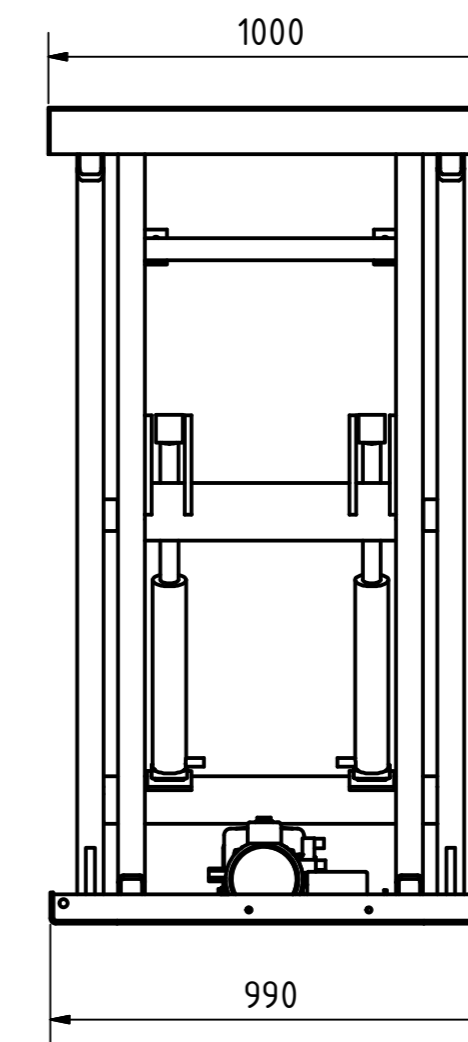

A-A

B-B

Tragkraft: 1000 kg
Hub Zeit: 30 Sek

	Artikelbezeichnung: Hubtisch			
	Artikelnummer: 120065			
	Belegnummer: www.ALFOTEC.com			
Albert-Einstein-Str. 12 42929 Wermelskirchen Tel: +49 2196 887669-0 Fax: +49 2196 887669-29 e-Mail: info@alfotec.com www.ALFOTEC.com			Zeichnungsstatus: freigegeben	
			Zeichnungsnummer: -	
Maßeinheit: mm / kg	Gewicht: ca. 400	Seite: 1 / 1	A2	
Die Weitergabe, Vervielfältigung und Verwertung der technischen Zeichnung ist nur mit ausdrücklicher Einwilligung des Urhebers gestattet. Technische Änderungen sowie bei Verstößen Ansprüche auf Schadenersatz (auch für den Fall einer Patent-, Gebrauchsmuster- oder Geschmacksmusterrechtsverletzung) bleiben vorbehalten.				