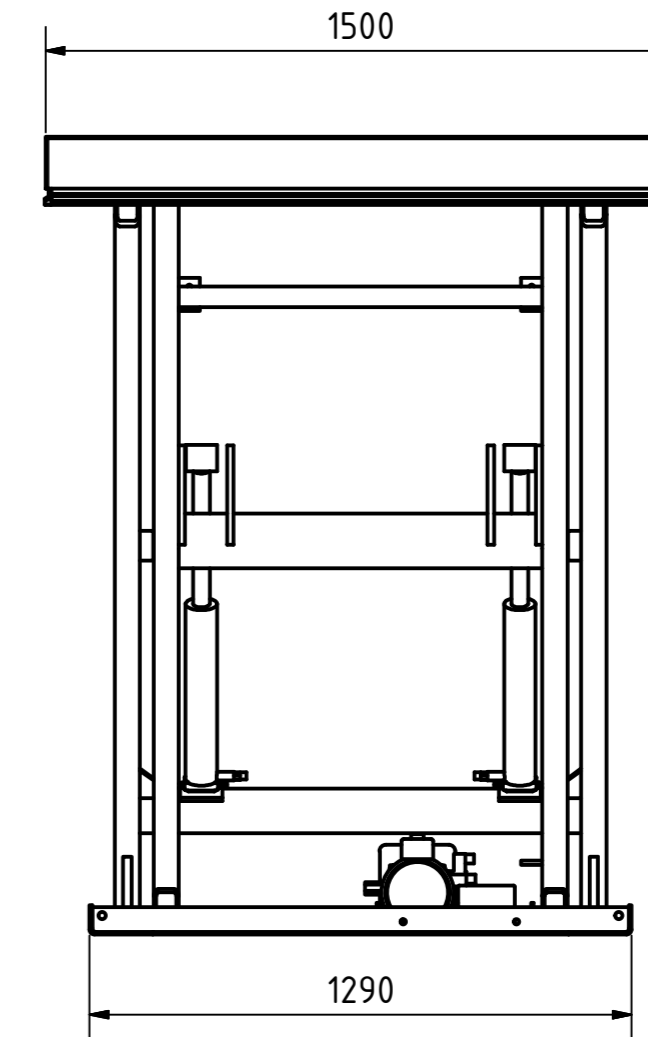

A-A

B-B

Tragkraft: 1000 kg  
Hub Zeit: 30 Sek

|  |                              |              |    |  |
|--|------------------------------|--------------|----|--|
|   | Artikelbezeichnung: Hubtisch |              |    |  |
|  | Artikelnummer: 120066        |              |    |  |
| Belegnummer: www.ALFOTEC.com   |                              |              |    |  |
| Zeichnungsstatus: freigegeben  |                              |              |    |  |
| Zeichnungsnummer: -  |                              |              |    |  |
| Maßeinheit: mm / kg  | Gewicht: ca. 490             | Seite: 1 / 1 | A2 |  |
| Die Weitergabe, Vervielfältigung und Verwertung der technischen Zeichnung ist nur mit ausdrücklicher Einwilligung des Urhebers gestattet. Technische Änderungen sowie bei Verstößen Ansprüche auf Schadenersatz (auch für den Fall einer Patent-, Gebrauchsmuster- oder Geschmacksmusterrechtsverletzung) bleiben vorbehalten. |                              |              |    |  |