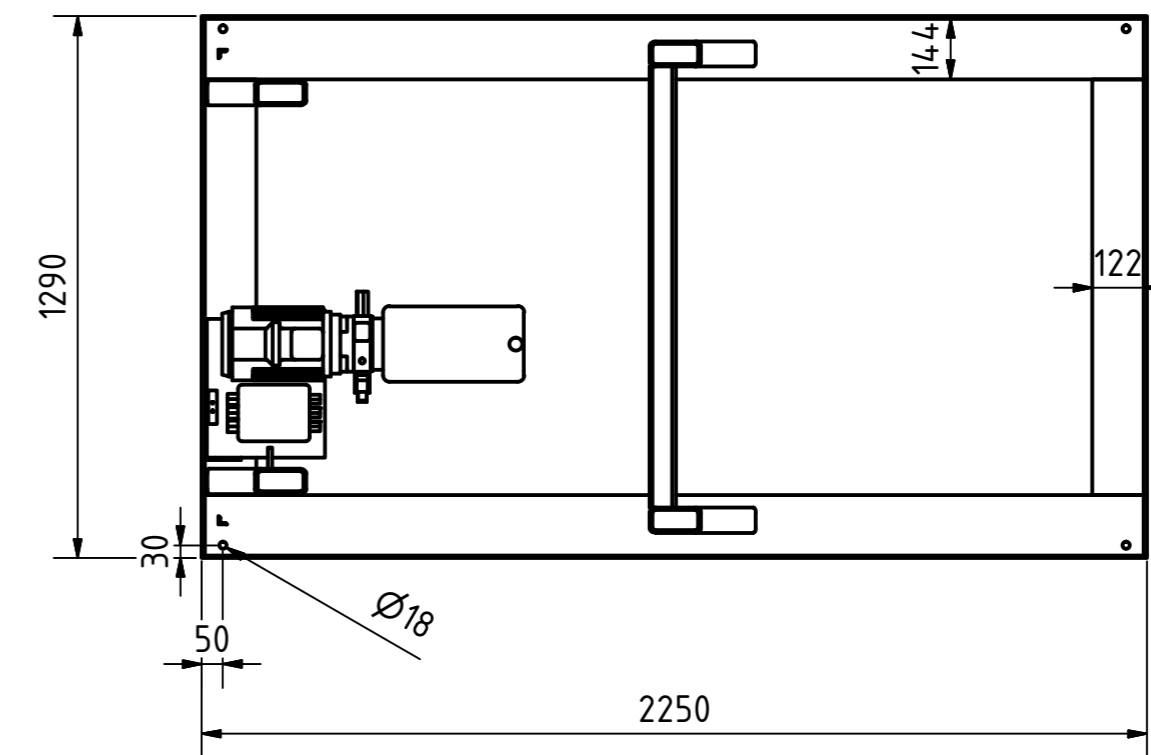

A-A

B-B

Tragkraft: 1000 kg  
Hub Zeit: 30 Sek

|  |                              |              |    |  |
|--|------------------------------|--------------|----|--|
|   | Artikelbezeichnung: Hubtisch |              |    |  |
|  | Artikelnummer: 120066        |              |    |  |
| Belegnummer: www.ALFOTEC.com   |                              |              |    |  |
| Zeichnungsstatus: freigegeben  |                              |              |    |  |
| Zeichnungsnummer: -  |                              |              |    |  |
| Maßeinheit: mm / kg  | Gewicht: ca. 490             | Seite: 1 / 1 | A2 |  |
| Die Weitergabe, Vervielfältigung und Verwertung der technischen Zeichnung ist nur mit ausdrücklicher Einwilligung des Urhebers gestattet. Technische Änderungen sowie bei Verstößen Ansprüche auf Schadenersatz (auch für den Fall einer Patent-, Gebrauchsmuster- oder Geschmacksmusterrechtsverletzung) bleiben vorbehalten. |                              |              |    |  |