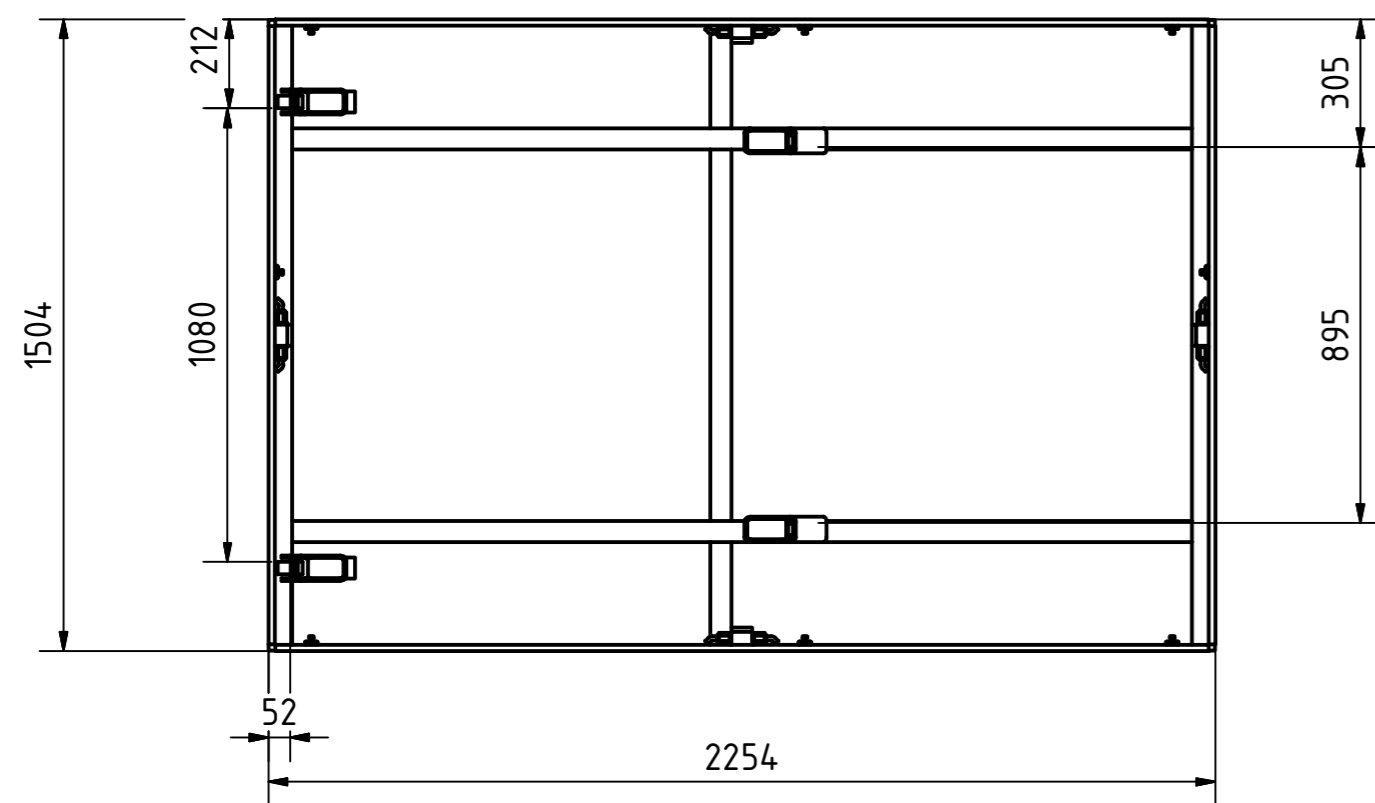

A-A

B-B

Tragkraft: 1000 kg  
Hub Zeit: 30 Sek

|  |                              |              |    |  |
|--|------------------------------|--------------|----|--|
|   | Artikelbezeichnung: Hubtisch |              |    |  |
|  | Artikelnummer: 120066        |              |    |  |
| Belegnummer: www.ALFOTEC.com   |                              |              |    |  |
| Zeichnungsstatus: freigegeben  |                              |              |    |  |
| Zeichnungsnummer: -  |                              |              |    |  |
| Maßeinheit: mm / kg  | Gewicht: ca. 490             | Seite: 1 / 1 | A2 |  |
| Die Weitergabe, Vervielfältigung und Verwertung der technischen Zeichnung ist nur mit ausdrücklicher Einwilligung des Urhebers gestattet. Technische Änderungen sowie bei Verstößen Ansprüche auf Schadenersatz (auch für den Fall einer Patent-, Gebrauchsmuster- oder Geschmacksmusterrechtsverletzung) bleiben vorbehalten. |                              |              |    |  |