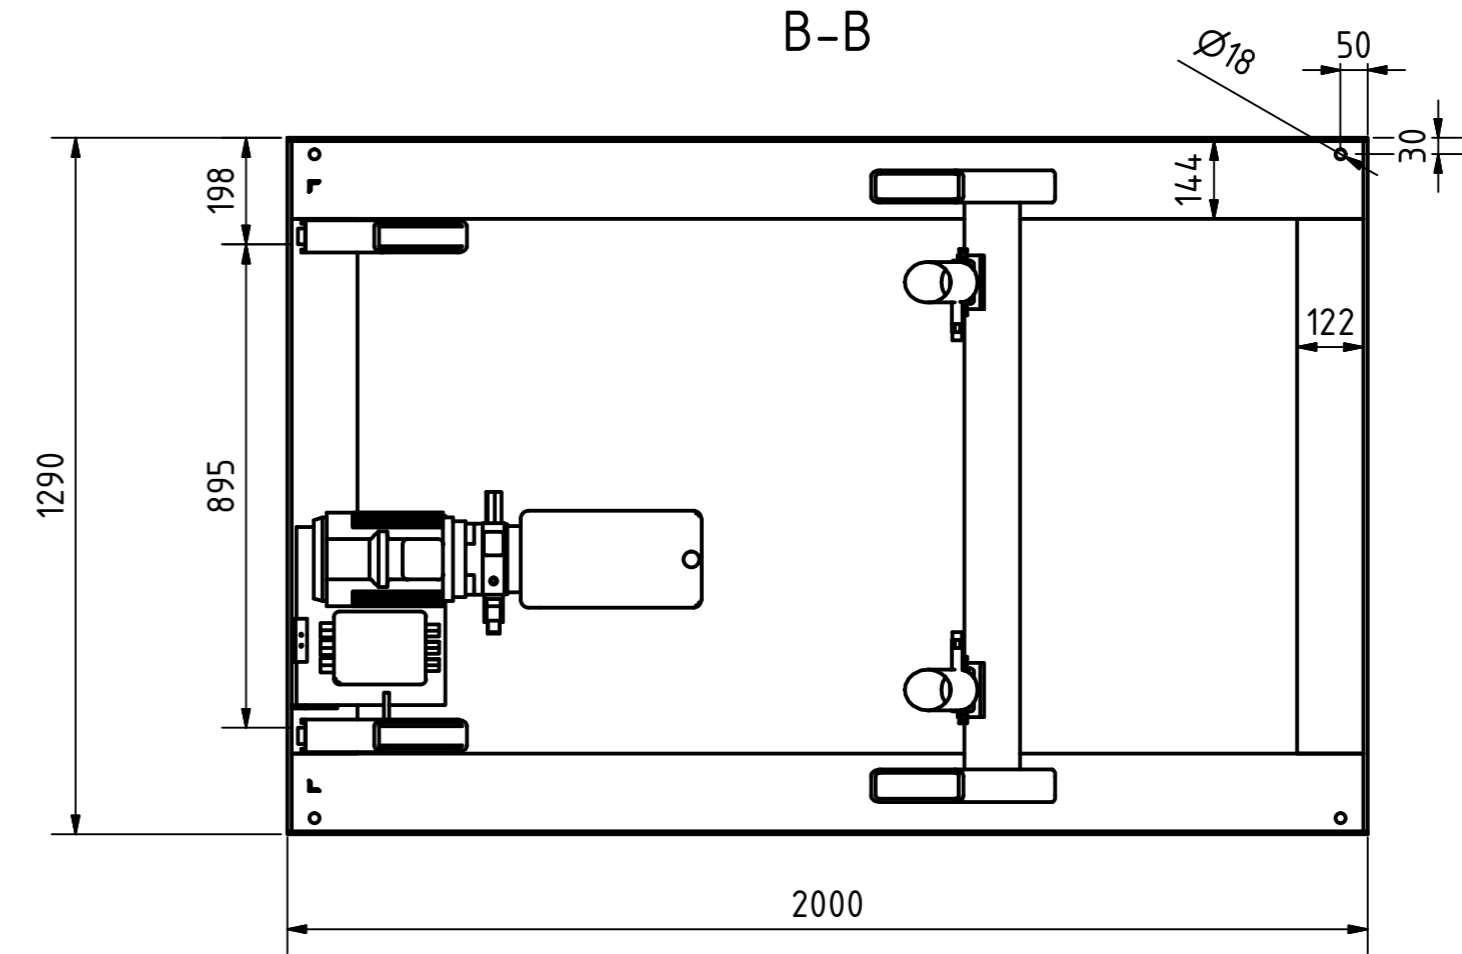

A-A

B-B

Tragkraft: 2000 kg
Hub Zeit: 35 Sek

	Artikelbezeichnung: Hubtisch			
	Artikelnummer: 120072			
	Belegnummer: www.ALFOTEC.com			
Zeichnungsstatus: freigegeben				
Zeichnungsnummer: -				
Maßeinheit: mm / kg	Gewicht: ca. 480	Seite: 1 / 1	A2	