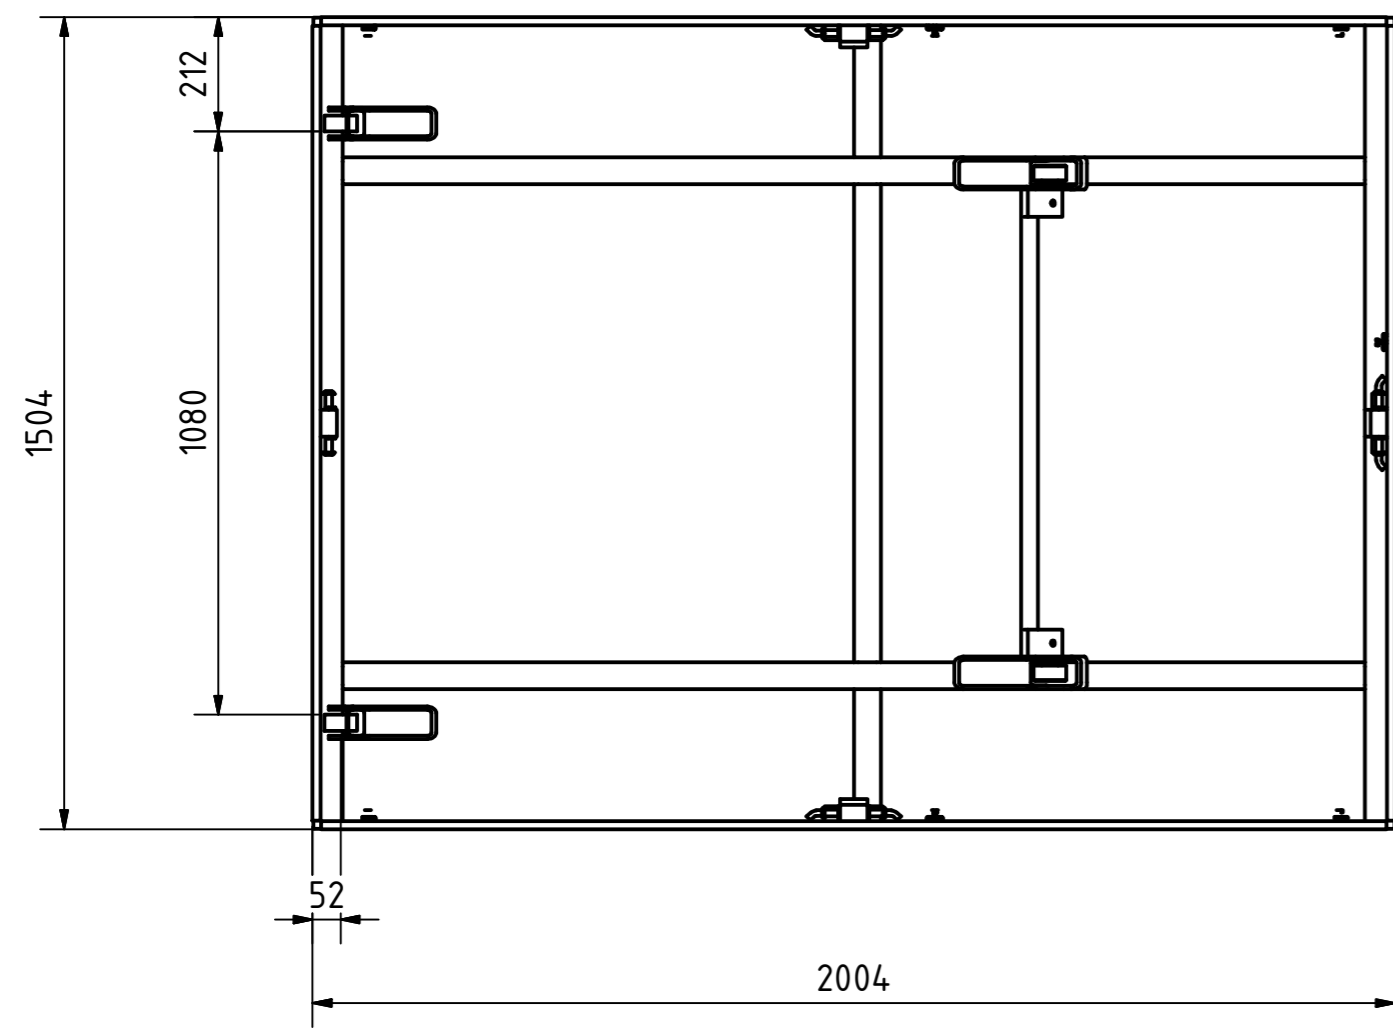

A-A

B-B

Tragkraft: 2000 kg
Hub Zeit: 35 Sek

	Artikelbezeichnung: Hubtisch			
	Artikelnummer: 120072			
	Belegnummer: www.ALFOTEC.com			
Zeichnungsstatus: freigegeben				
Zeichnungsnummer: -				
Maßeinheit: mm / kg	Gewicht: ca. 480	Seite: 1 / 1	A2	