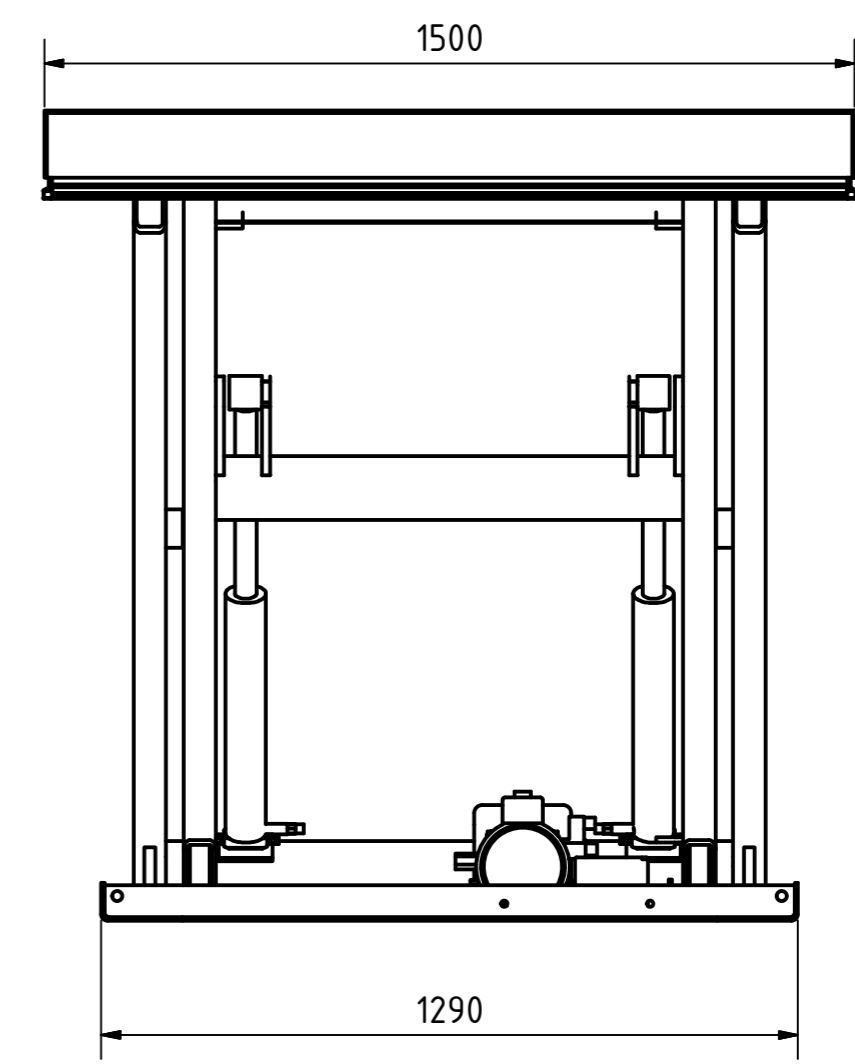

A-A

B-B

Tragkraft: 2000 kg
Hub Zeit: 35 Sek

	Artikelbezeichnung: Hubtisch			
	Artikelnummer: 120072			
	Belegnummer: www.ALFOTEC.com			
Zeichnungsstatus: freigegeben				
Zeichnungsnummer: -				
Maßeinheit: mm / kg	Gewicht: ca. 480	Seite: 1 / 1	A2	