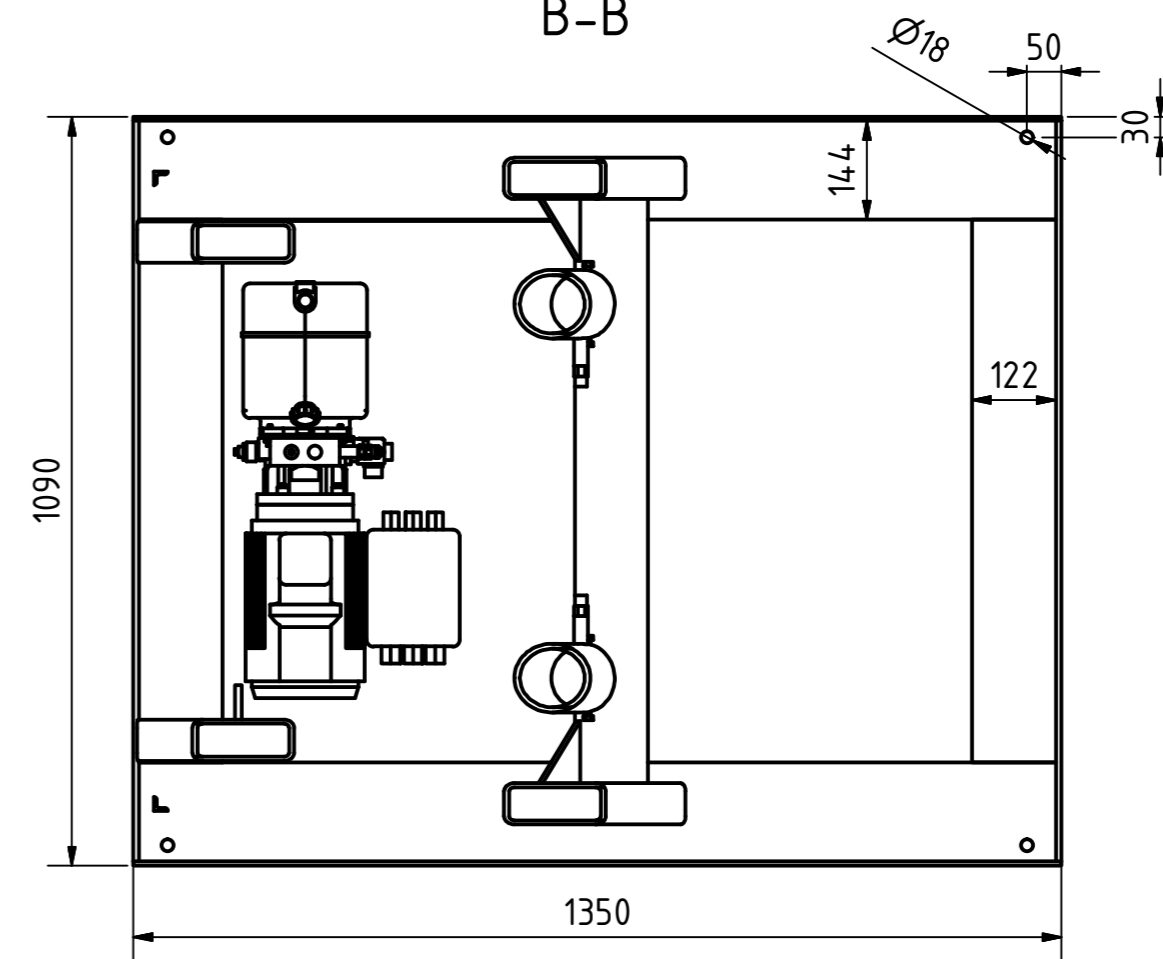

A-A

B-B

Tragkraft: 3000 kg
Hub Zeit: 19 Sek

	Artikelbezeichnung: Hubtisch			
	Artikelnummer: 120076			
	Belegnummer: www.ALFOTEC.com			
Zeichnungsstatus: freigegeben				
Zeichnungsnummer: -				
Maßeinheit: mm / kg	Gewicht: ca. 385	Seite: 1 / 1	A2	
Die Weitergabe, Vervielfältigung und Verwertung der technischen Zeichnung ist nur mit ausdrücklicher Einwilligung des Urhebers gestattet. Technische Änderungen sowie bei Verstößen Ansprüche auf Schadenersatz (auch für den Fall einer Patent-, Gebrauchsmuster- oder Geschmacksmusterrechtsverletzung) bleiben vorbehalten.				