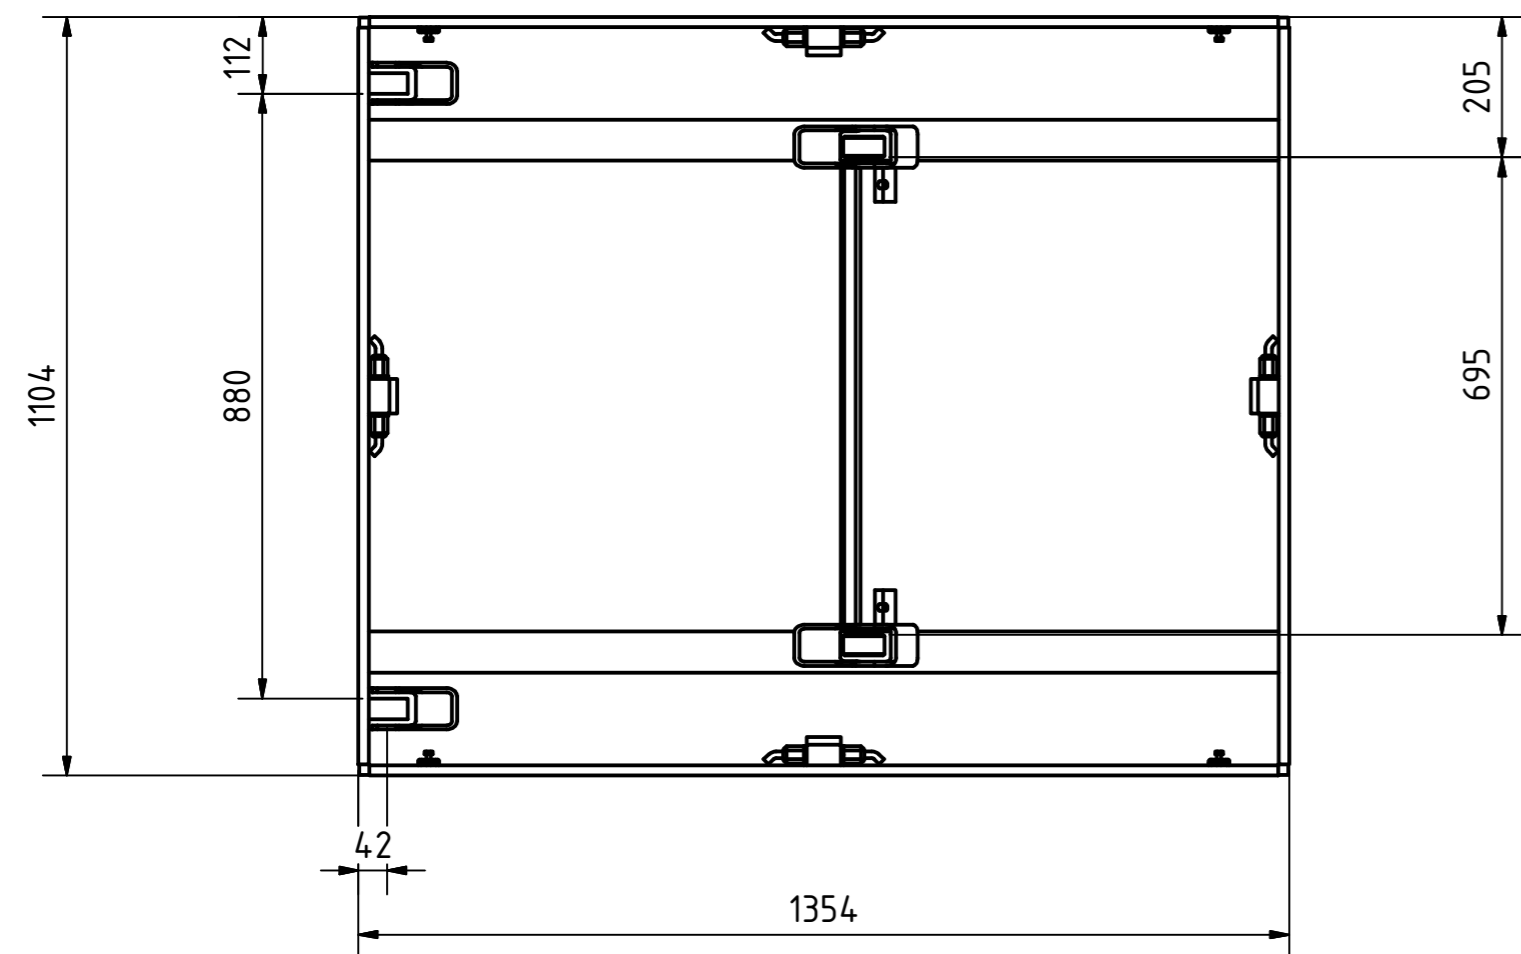

A-A

B-B

Tragkraft: 3000 kg
Hub Zeit: 19 Sek

	Artikelbezeichnung: Hubtisch			
	Artikelnummer: 120076			
	Belegnummer: www.ALFOTEC.com			
Zeichnungsstatus: freigegeben				
Zeichnungsnummer: -				
Maßeinheit: mm / kg	Gewicht: ca. 385	Seite: 1 / 1	A2	
Die Weitergabe, Vervielfältigung und Verwertung der technischen Zeichnung ist nur mit ausdrücklicher Einwilligung des Urhebers gestattet. Technische Änderungen sowie bei Verstößen Ansprüche auf Schadenersatz (auch für den Fall einer Patent-, Gebrauchsmuster- oder Geschmacksmusterrechtsverletzung) bleiben vorbehalten.				