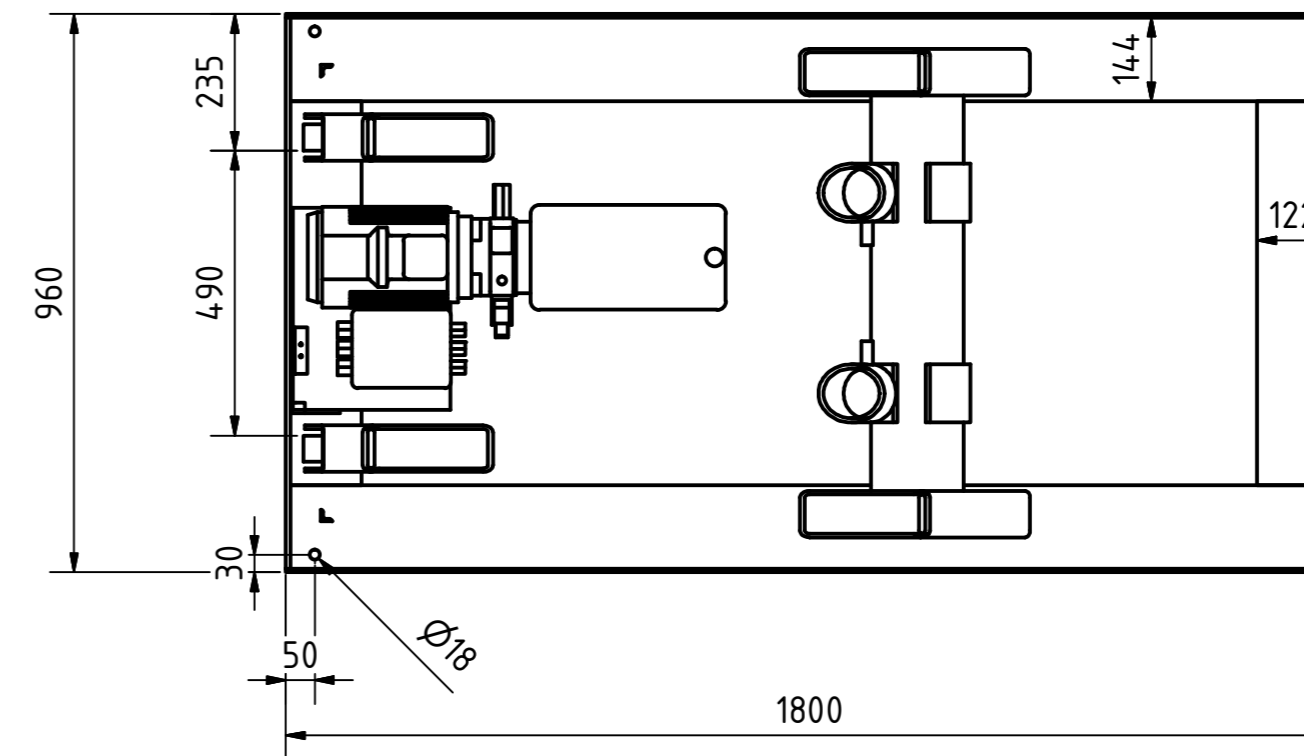

A-A

B-B

Tragkraft: 3000 kg
Hub Zeit: 22 Sek

	Artikelbezeichnung: Hubtisch			
	Artikelnummer: 120077			
Belegnummer: www.ALFOTEC.com				
Zeichnungsstatus: freigegeben				
Zeichnungsnummer: -				
Maßeinheit: mm / kg	Gewicht: ca. 475	Seite: 1 / 1	A2	
				
<p>Die Weitergabe, Vervielfältigung und Verwertung der technischen Zeichnung ist nur mit ausdrücklicher Einwilligung des Urhebers gestattet. Technische Änderungen sowie bei Verstößen Ansprüche auf Schadenersatz (auch für den Fall einer Patent-, Gebrauchsmuster- oder Geschmacksmusterrechtsverletzung) bleiben vorbehalten.</p>				