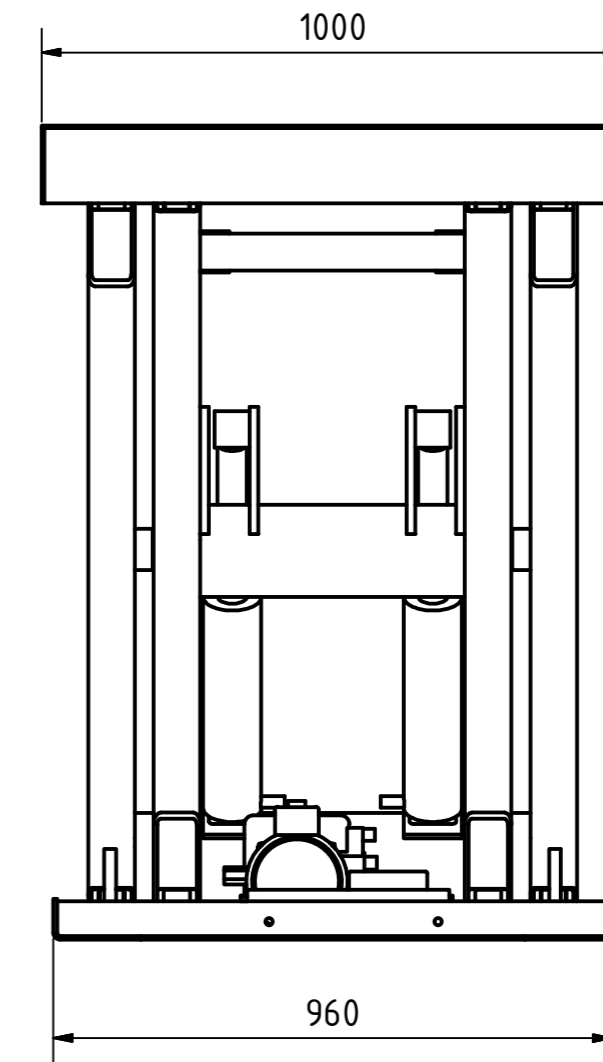

A-A

B-B

Tragkraft: 3000 kg
Hub Zeit: 22 Sek

	Artikelbezeichnung: Hubtisch			
	Artikelnummer: 120077			
Belegnummer: www.ALFOTEC.com				
Zeichnungsstatus: freigegeben				
Zeichnungsnummer: -				
Maßeinheit: mm / kg	Gewicht: ca. 475	Seite: 1 / 1	A2	
				
<p>Die Weitergabe, Vervielfältigung und Verwertung der technischen Zeichnung ist nur mit ausdrücklicher Einwilligung des Urhebers gestattet. Technische Änderungen sowie bei Verstößen Ansprüche auf Schadenersatz (auch für den Fall einer Patent-, Gebrauchsmuster- oder Geschmacksmusterrechtsverletzung) bleiben vorbehalten.</p>				