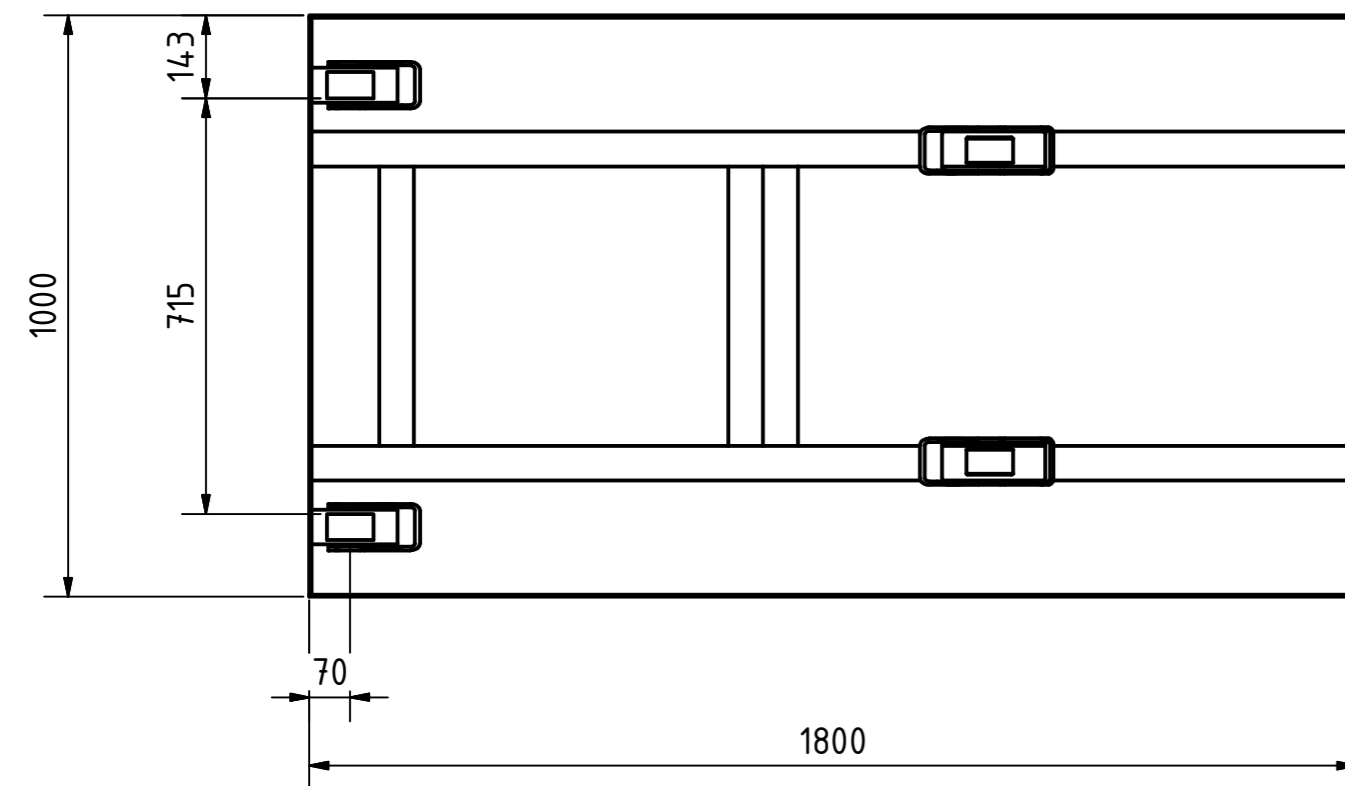

A-A

B-B

Tragkraft: 3000 kg
Hub Zeit: 22 Sek

	Artikelbezeichnung: Hubtisch			
	Artikelnummer: 120077			
Belegnummer: www.ALFOTEC.com				
Zeichnungsstatus: freigegeben				
Zeichnungsnummer: -				
Maßeinheit: mm / kg	Gewicht: ca. 475	Seite: 1 / 1	A2	
				
<p>Die Weitergabe, Vervielfältigung und Verwertung der technischen Zeichnung ist nur mit ausdrücklicher Einwilligung des Urhebers gestattet. Technische Änderungen sowie bei Verstößen Ansprüche auf Schadenersatz (auch für den Fall einer Patent-, Gebrauchsmuster- oder Geschmacksmusterrechtsverletzung) bleiben vorbehalten.</p>				