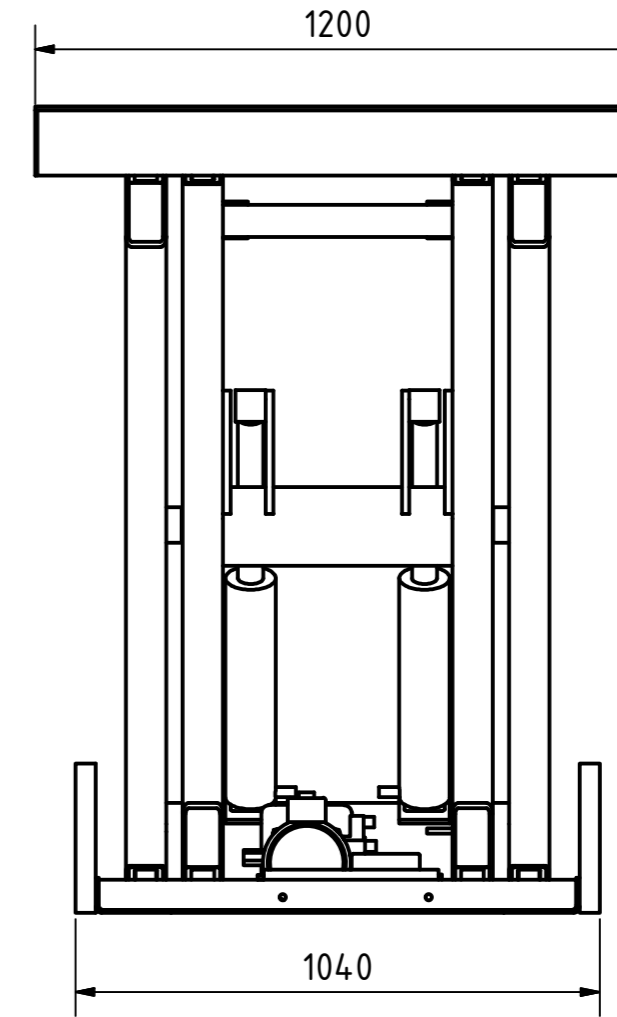

A-A

B-B

Tragkraft: 3000 kg
Hub Zeit: 27 Sek

	Artikelbezeichnung: Hubtisch				
	Artikelnummer: 120078				
Belegnummer: www.ALFOTEC.com					
Zeichnungsstatus: freigegeben					
Zeichnungsnummer: -					
Albert-Einstein-Str. 12 42929 Wermelskirchen Tel: +49 2196 887669-0 Fax: +49 2196 887669-29 e-Mail: info@alfotec.com www.ALFOTEC.com		Maßeinheit: mm / kg	Gewicht: ca. 530	Seite: 1 / 1	A2
Die Weitergabe, Vervielfältigung und Verwertung der technischen Zeichnung ist nur mit ausdrücklicher Einwilligung des Urhebers gestattet. Technische Änderungen sowie bei Verstößen Ansprüche auf Schadenersatz (auch für den Fall einer Patent-, Gebrauchsmuster- oder Geschmacksmusterrechtsverletzung) bleiben vorbehalten.					