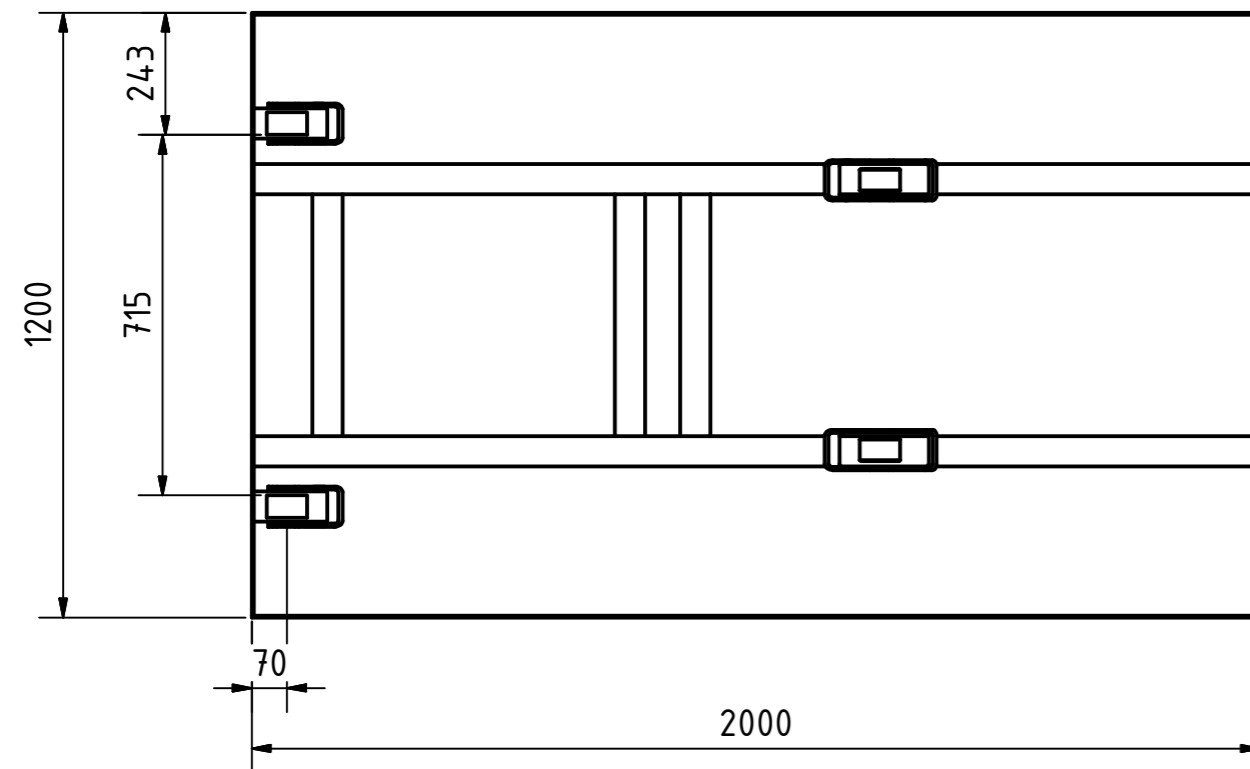

A-A

B-B

Tragkraft: 3000 kg
Hub Zeit: 27 Sek

	Artikelbezeichnung: Hubtisch				
	Artikelnummer: 120078				
Belegnummer: www.ALFOTEC.com					
Zeichnungsstatus: freigegeben					
Zeichnungsnummer: -					
Albert-Einstein-Str. 12 42929 Wermelskirchen Tel: +49 2196 887669-0 Fax: +49 2196 887669-29 e-Mail: info@alfotec.com www.ALFOTEC.com		Maßeinheit: mm / kg	Gewicht: ca. 530	Seite: 1 / 1	A2
Die Weitergabe, Vervielfältigung und Verwertung der technischen Zeichnung ist nur mit ausdrücklicher Einwilligung des Urhebers gestattet. Technische Änderungen sowie bei Verstößen Ansprüche auf Schadenersatz (auch für den Fall einer Patent-, Gebrauchsmuster- oder Geschmacksmusterrechtsverletzung) bleiben vorbehalten.					