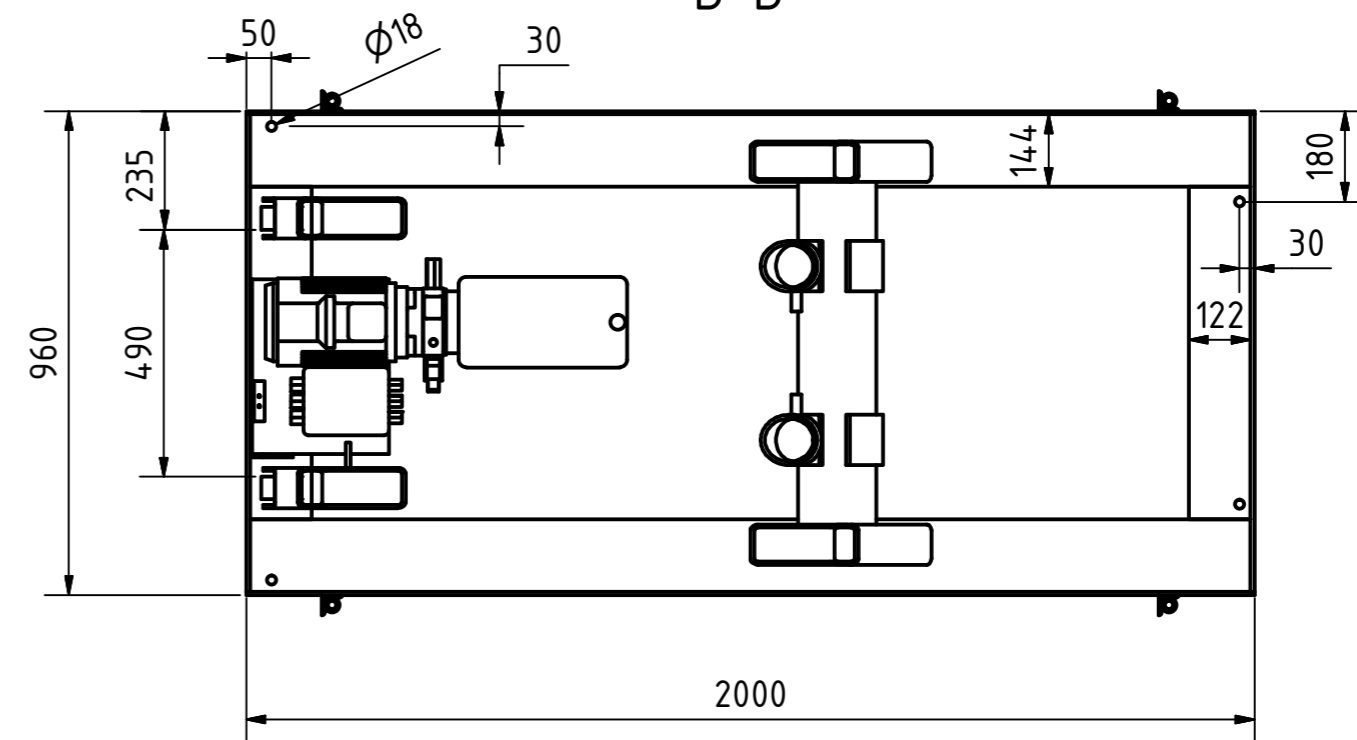

A-A

B-B

Tragkraft: 3000 kg
Hub Zeit: 27 Sek

	Artikelbezeichnung: Hubtisch				
	Artikelnummer: 120078				
Belegnummer: www.ALFOTEC.com					
Zeichnungsstatus: freigegeben					
Zeichnungsnummer: -					
Albert-Einstein-Str. 12 42929 Wermelskirchen Tel: +49 2196 887669-0 Fax: +49 2196 887669-29 e-Mail: info@alfotec.com www.ALFOTEC.com		Maßeinheit: mm / kg	Gewicht: ca. 530	Seite: 1 / 1	A2
Die Weitergabe, Vervielfältigung und Verwertung der technischen Zeichnung ist nur mit ausdrücklicher Einwilligung des Urhebers gestattet. Technische Änderungen sowie bei Verstößen Ansprüche auf Schadenersatz (auch für den Fall einer Patent-, Gebrauchsmuster- oder Geschmacksmusterrechtsverletzung) bleiben vorbehalten.					