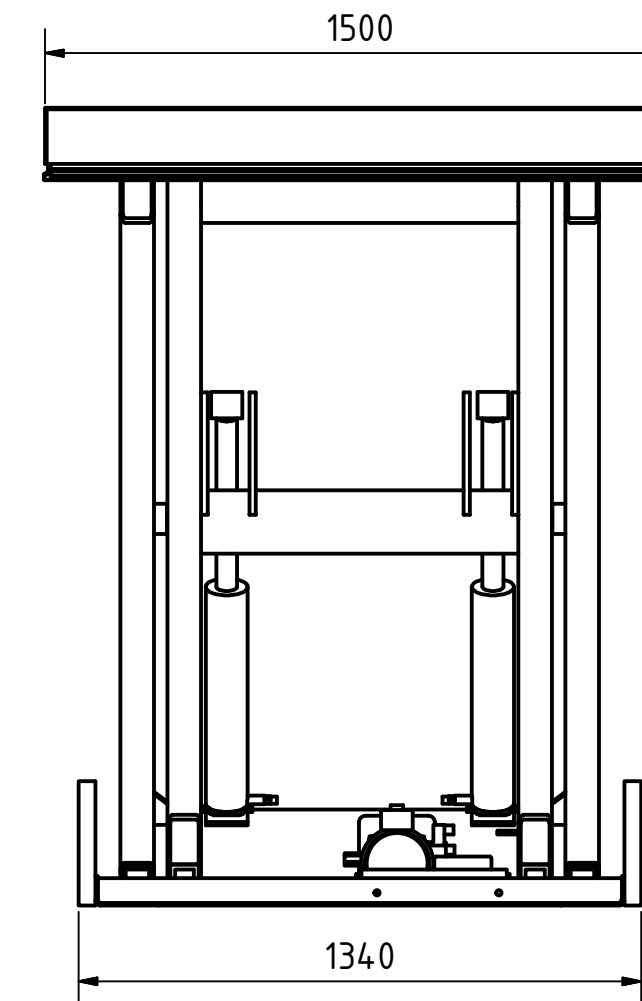

A-A

B-B

Tragkraft: 3000 kg
Hub Zeit: 33 Sek

	Artikelbezeichnung: Hubtisch			
	Artikelnummer: 120081			
	Belegnummer: www.ALFOTEC.com			
Albert-Einstein-Str. 12 42929 Wermelskirchen Tel: +49 2196 887669-0 Fax: +49 2196 887669-29 e-Mail: info@alfotec.com www.ALFOTEC.com				
Zeichnungsstatus: freigegeben				
Zeichnungsnummer: -				
Maßeinheit: mm / kg	Gewicht: ca. 655	Seite: 1 / 1	A2	
Die Weitergabe, Vervielfältigung und Verwertung der technischen Zeichnung ist nur mit ausdrücklicher Einwilligung des Urhebers gestattet. Technische Änderungen sowie bei Verstößen Ansprüche auf Schadenersatz (auch für den Fall einer Patent-, Gebrauchsmuster- oder Geschmacksmusterrechtsverletzung) bleiben vorbehalten.				