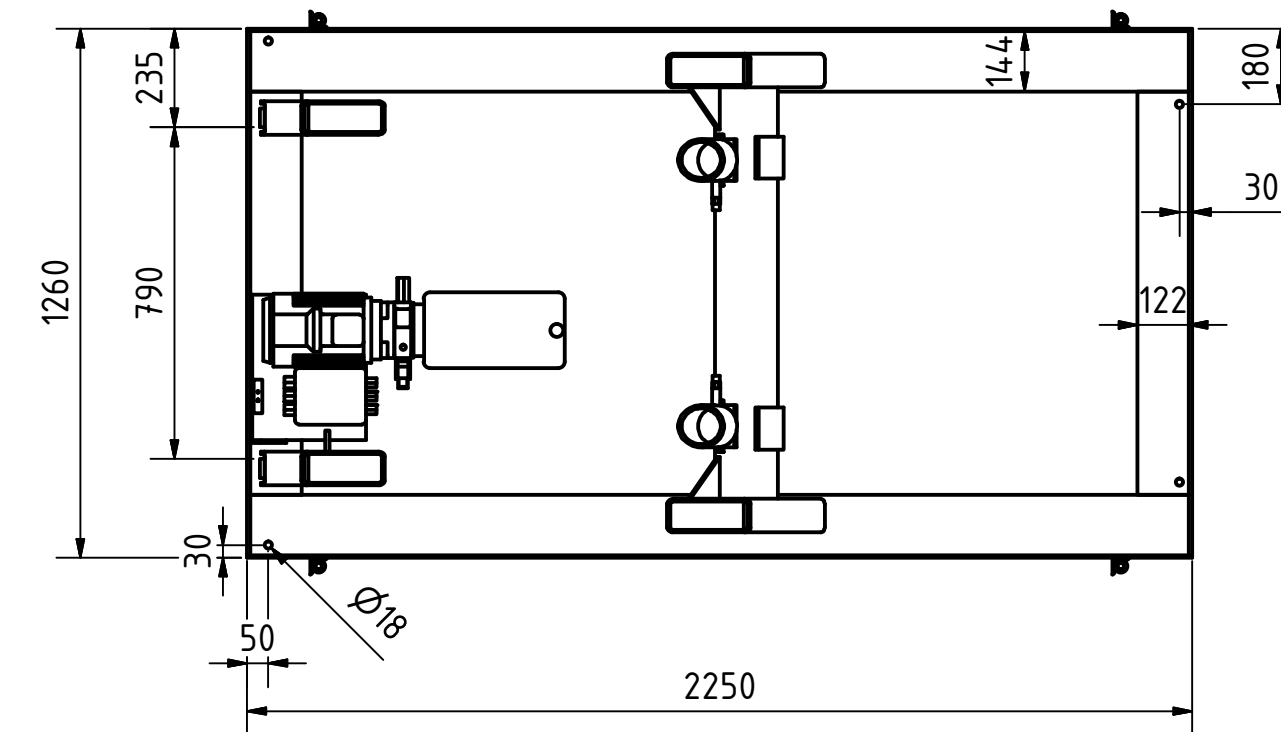

A-A

B-B

Tragkraft: 3000 kg
Hub Zeit: 33 Sek

	Artikelbezeichnung: Hubtisch			
	Artikelnummer: 120081			
	Belegnummer: www.ALFOTEC.com			
Albert-Einstein-Str. 12 42929 Wermelskirchen Tel: +49 2196 887669-0 Fax: +49 2196 887669-29 e-Mail: info@alfotec.com www.ALFOTEC.com				
Zeichnungsstatus: freigegeben				
Zeichnungsnummer: -				
Maßeinheit: mm / kg	Gewicht: ca. 655	Seite: 1 / 1	A2	
Die Weitergabe, Vervielfältigung und Verwertung der technischen Zeichnung ist nur mit ausdrücklicher Einwilligung des Urhebers gestattet. Technische Änderungen sowie bei Verstößen Ansprüche auf Schadenersatz (auch für den Fall einer Patent-, Gebrauchsmuster- oder Geschmacksmusterrechtsverletzung) bleiben vorbehalten.				