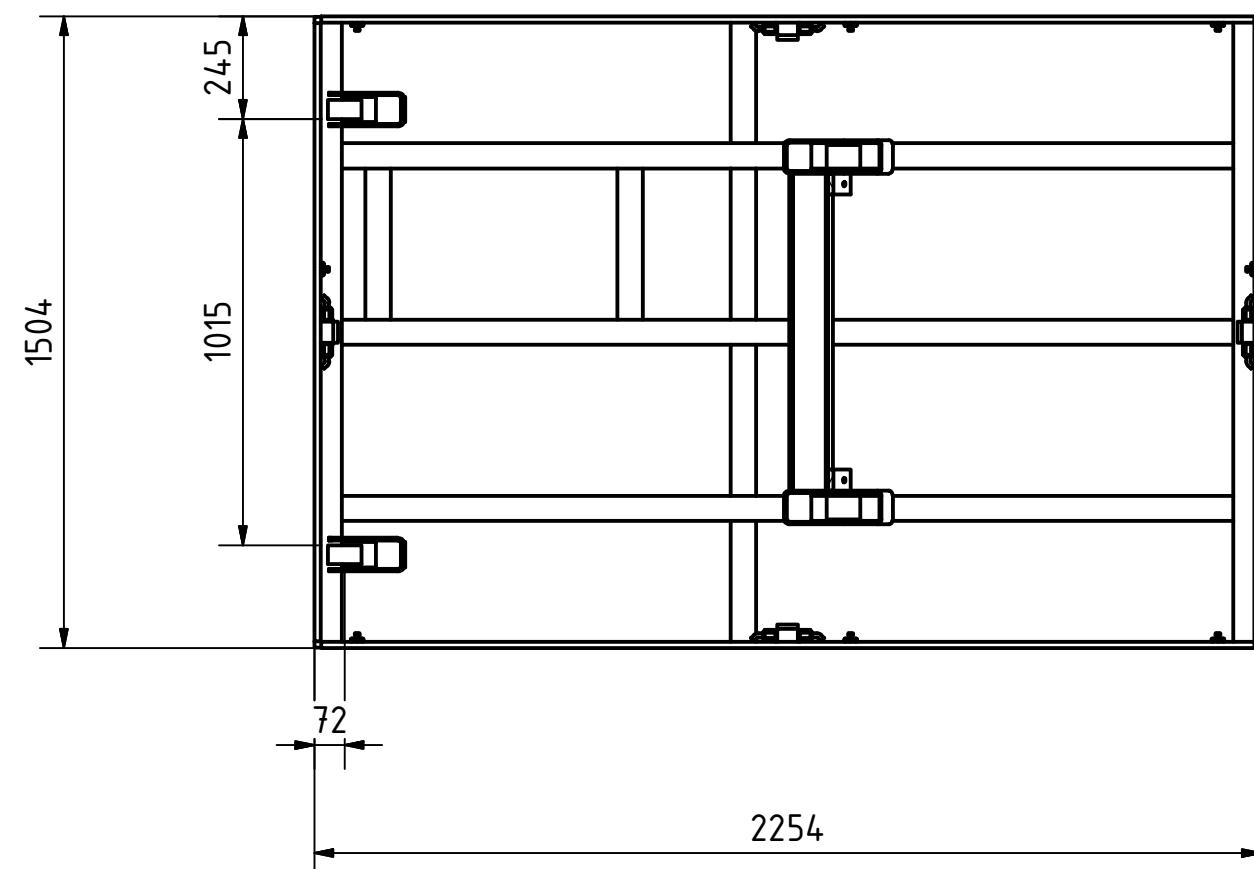

A-A

B-B

Tragkraft: 3000 kg
Hub Zeit: 33 Sek

	Artikelbezeichnung: Hubtisch			
	Artikelnummer: 120081			
	Belegnummer: www.ALFOTEC.com			
Albert-Einstein-Str. 12 42929 Wermelskirchen Tel: +49 2196 887669-0 Fax: +49 2196 887669-29 e-Mail: info@alfotec.com www.ALFOTEC.com				
Zeichnungsstatus: freigegeben				
Zeichnungsnummer: -				
Maßeinheit: mm / kg	Gewicht: ca. 655	Seite: 1 / 1	A2	
Die Weitergabe, Vervielfältigung und Verwertung der technischen Zeichnung ist nur mit ausdrücklicher Einwilligung des Urhebers gestattet. Technische Änderungen sowie bei Verstößen Ansprüche auf Schadenersatz (auch für den Fall einer Patent-, Gebrauchsmuster- oder Geschmacksmusterrechtsverletzung) bleiben vorbehalten.				