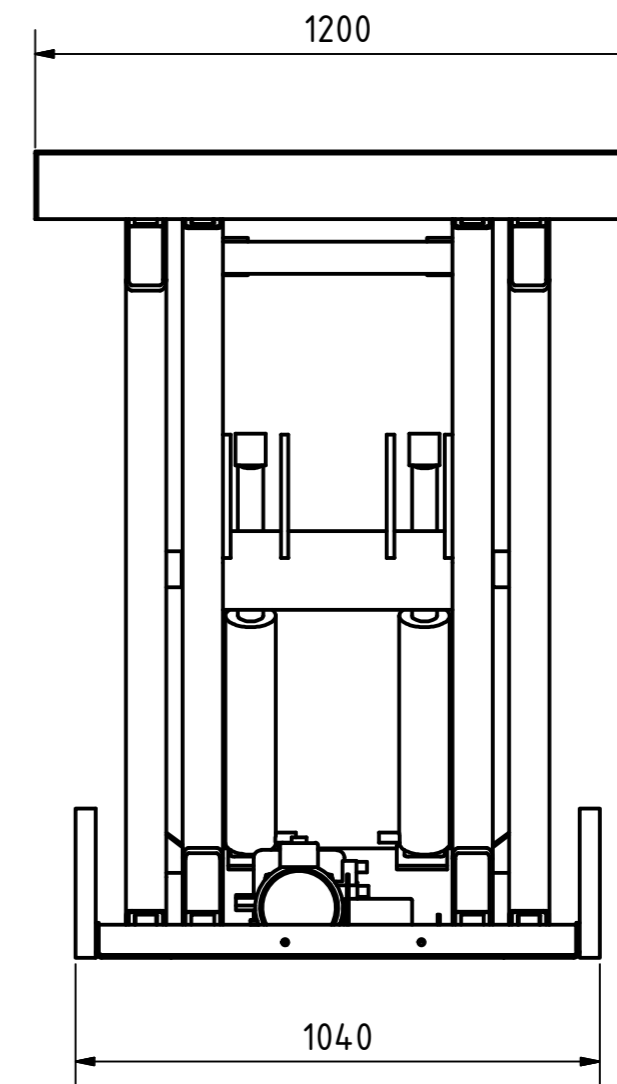

A-A

B-B

Tragkraft: 4000 kg
Hub Zeit: 27 Sek

	Artikelbezeichnung: Hubtisch				
	Artikelnummer: 120085				
	Belegnummer: www.ALFOTEC.com				
Zeichnungsstatus: freigegeben					
Zeichnungsnummer: -					
Albert-Einstein-Str. 12 42929 Wermelskirchen Tel: +49 2196 887669-0 Fax: +49 2196 887669-29 e-Mail: info@alfotec.com www.ALFOTEC.com		Maßeinheit: mm / kg	Gewicht: ca. 530	Seite: 1 / 1	A2
Die Weitergabe, Vervielfältigung und Verwertung der technischen Zeichnung ist nur mit ausdrücklicher Einwilligung des Urhebers gestattet. Technische Änderungen sowie bei Verstößen Ansprüche auf Schadenersatz (auch für den Fall einer Patent-, Gebrauchsmuster- oder Geschmacksmusterrechtsverletzung) bleiben vorbehalten.					