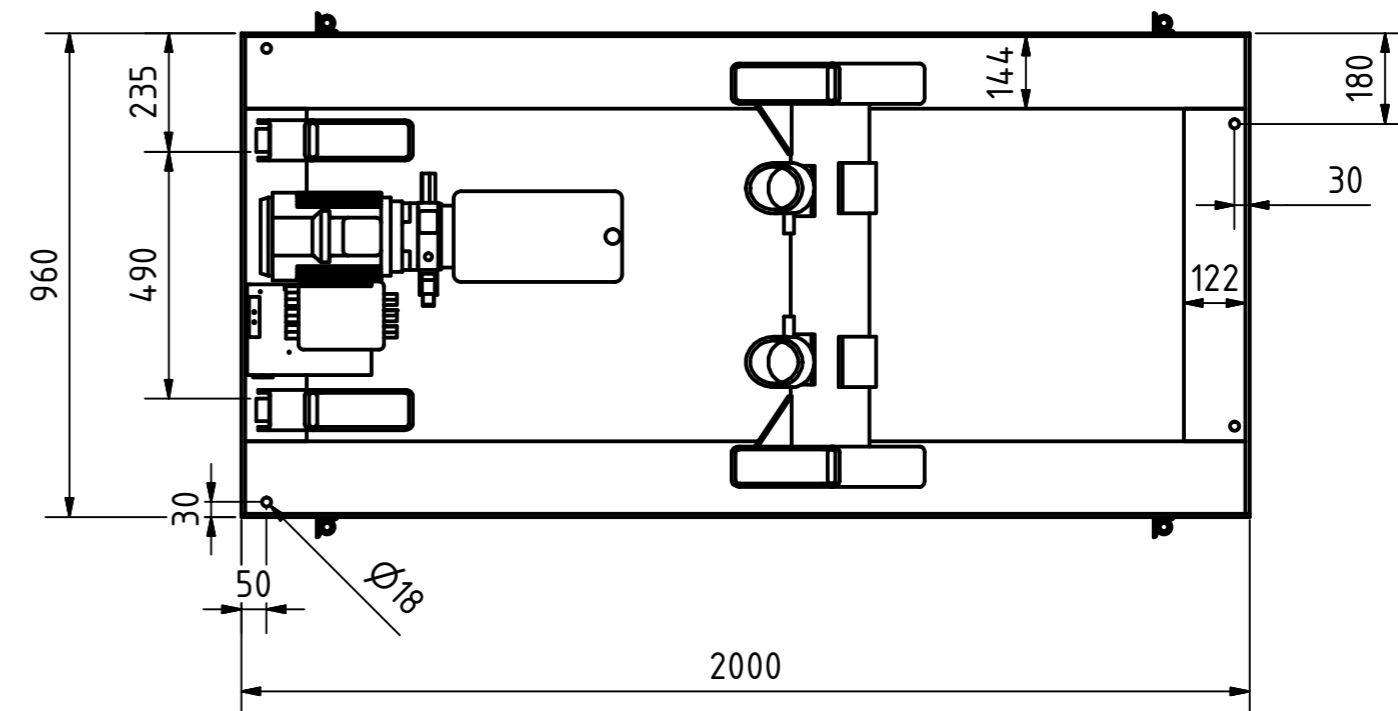

A-A

B-B

Tragkraft: 4000 kg
Hub Zeit: 27 Sek

	Artikelbezeichnung: Hubtisch				
	Artikelnummer: 120085				
	Belegnummer: www.ALFOTEC.com				
Zeichnungsstatus: freigegeben					
Zeichnungsnummer: -					
Albert-Einstein-Str. 12 42929 Wermelskirchen Tel: +49 2196 887669-0 Fax: +49 2196 887669-29 e-Mail: info@alfotec.com www.ALFOTEC.com		Maßeinheit: mm / kg	Gewicht: ca. 530	Seite: 1 / 1	A2
Die Weitergabe, Vervielfältigung und Verwertung der technischen Zeichnung ist nur mit ausdrücklicher Einwilligung des Urhebers gestattet. Technische Änderungen sowie bei Verstößen Ansprüche auf Schadenersatz (auch für den Fall einer Patent-, Gebrauchsmuster- oder Geschmacksmusterrechtsverletzung) bleiben vorbehalten.					