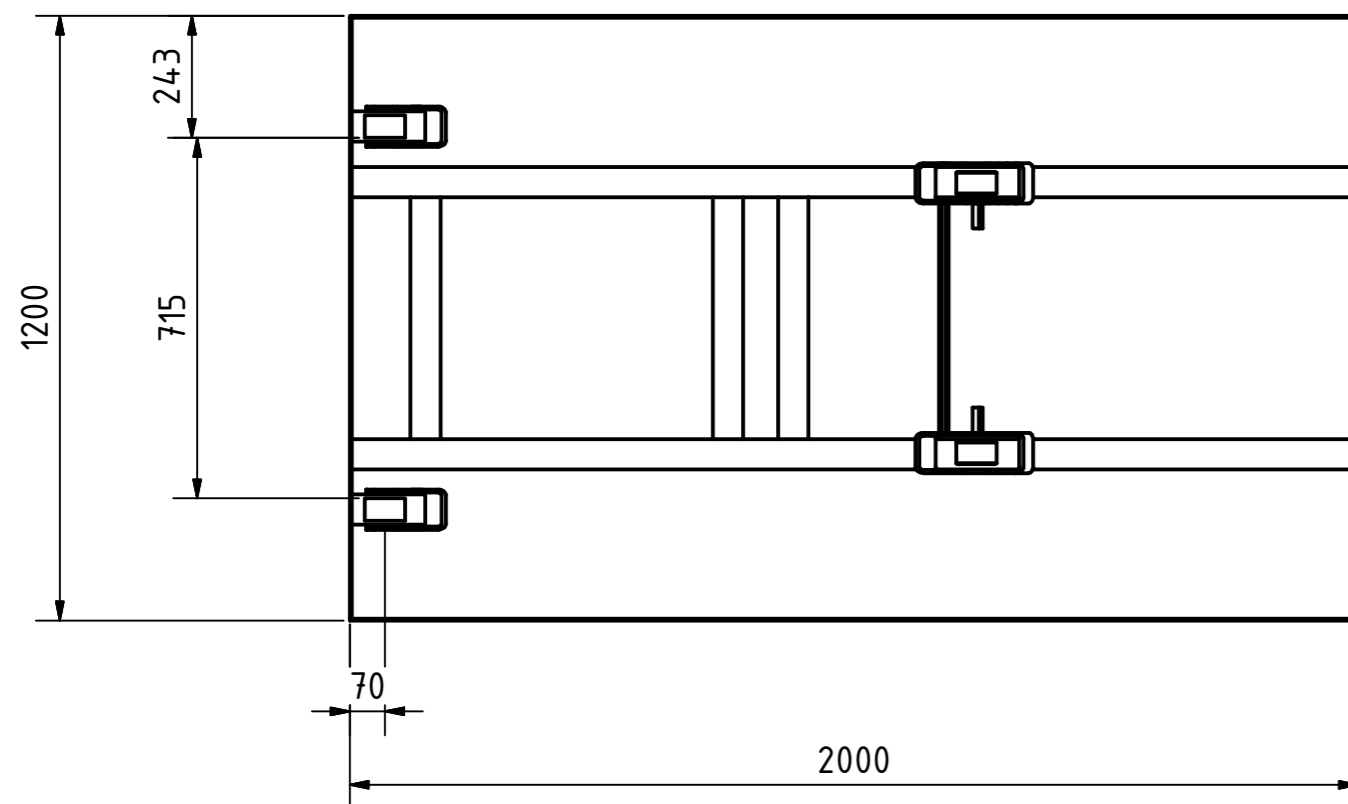

A-A

B-B

Tragkraft: 4000 kg
Hub Zeit: 27 Sek

	Artikelbezeichnung: Hubtisch				
	Artikelnummer: 120085				
	Belegnummer: www.ALFOTEC.com				
Zeichnungsstatus: freigegeben					
Zeichnungsnummer: -					
Albert-Einstein-Str. 12 42929 Wermelskirchen Tel: +49 2196 887669-0 Fax: +49 2196 887669-29 e-Mail: info@alfotec.com www.ALFOTEC.com		Maßeinheit: mm / kg	Gewicht: ca. 530	Seite: 1 / 1	A2
Die Weitergabe, Vervielfältigung und Verwertung der technischen Zeichnung ist nur mit ausdrücklicher Einwilligung des Urhebers gestattet. Technische Änderungen sowie bei Verstößen Ansprüche auf Schadenersatz (auch für den Fall einer Patent-, Gebrauchsmuster- oder Geschmacksmusterrechtsverletzung) bleiben vorbehalten.					