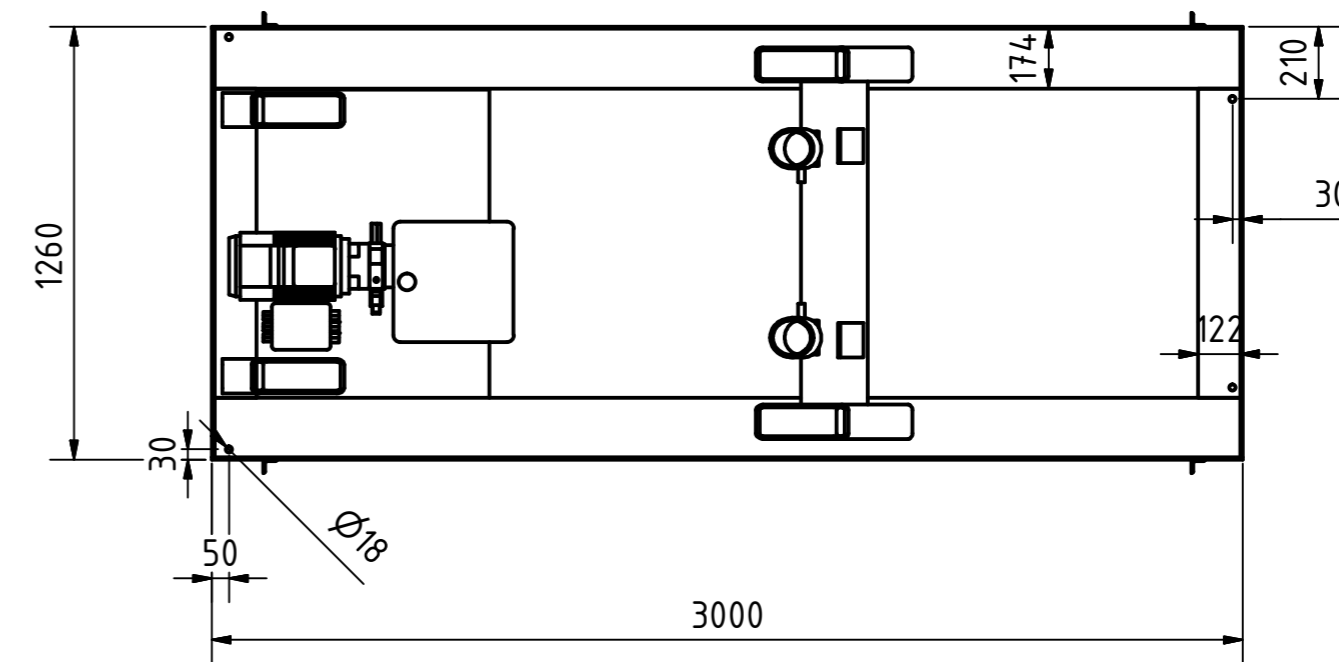

A-A

B-B

Tragkraft: 4000 kg  
Hub Zeit: 33 Sek

	Artikelbezeichnung: Hubtisch			
	Artikelnummer: 120090			
	Belegnummer: www.ALFOTEC.com			
Albert-Einstein-Str. 12 42929 Wermelskirchen Tel: +49 2196 887669-0 Fax: +49 2196 887669-29 e-Mail: info@alfotec.com www.ALFOTEC.com				
Zeichnungsstatus: freigegeben				
Zeichnungsnummer: -				Seite: 1 / 1
Maßeinheit: mm / kg		Gewicht: ca. 1.350		
Die Weitergabe, Vervielfältigung und Verwertung der technischen Zeichnung ist nur mit ausdrücklicher Einwilligung des Urhebers gestattet. Technische Änderungen sowie bei Verstößen Ansprüche auf Schadenersatz (auch für den Fall einer Patent-, Gebrauchsmuster- oder Geschmacksmusterrechtsverletzung) bleiben vorbehalten.				