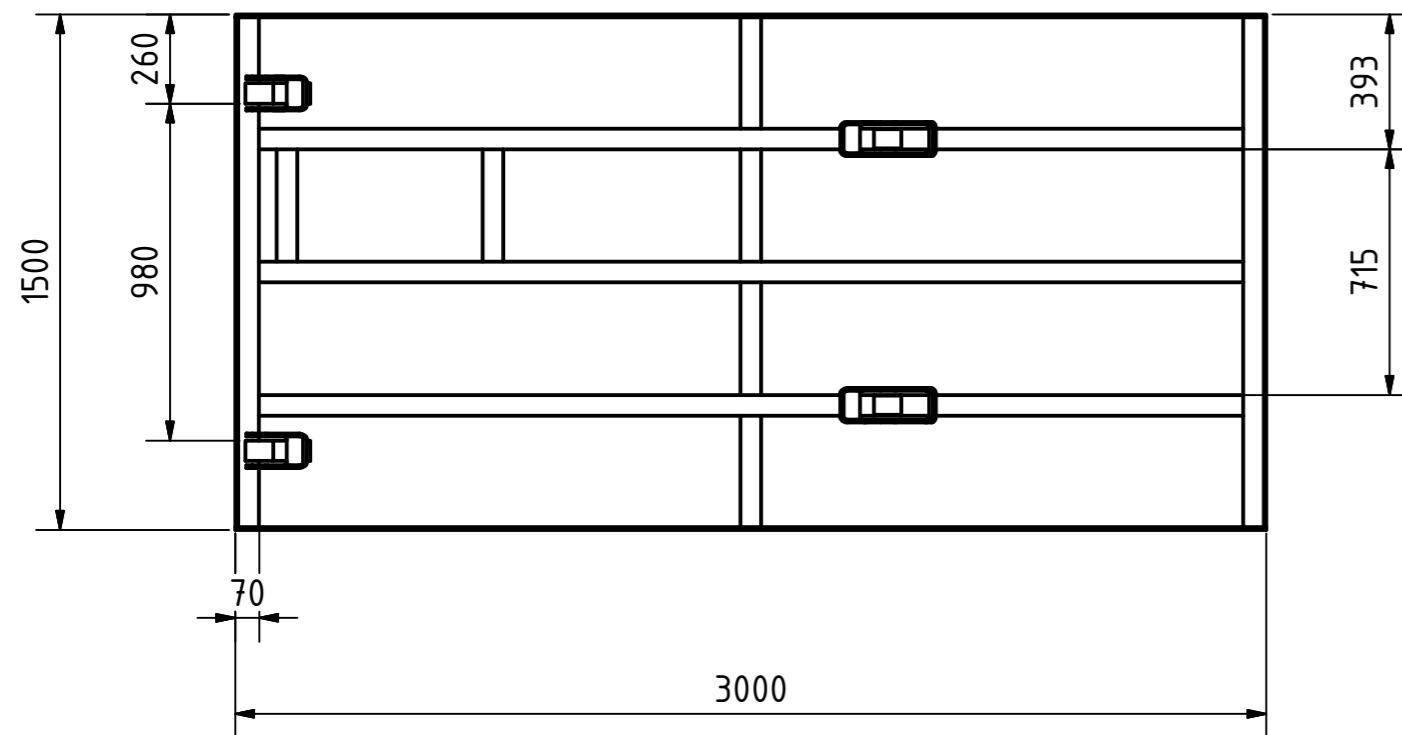

A-A

B-B

Tragkraft: 4000 kg  
Hub Zeit: 33 Sek

	Artikelbezeichnung: Hubtisch			
	Artikelnummer: 120090			
	Belegnummer: www.ALFOTEC.com			
Albert-Einstein-Str. 12 42929 Wermelskirchen Tel: +49 2196 887669-0 Fax: +49 2196 887669-29 e-Mail: info@alfotec.com www.ALFOTEC.com				
Zeichnungsstatus: freigegeben				
Zeichnungsnummer: -				Seite: 1 / 1
Maßeinheit: mm / kg		Gewicht: ca. 1.350		
Die Weitergabe, Vervielfältigung und Verwertung der technischen Zeichnung ist nur mit ausdrücklicher Einwilligung des Urhebers gestattet. Technische Änderungen sowie bei Verstößen Ansprüche auf Schadenersatz (auch für den Fall einer Patent-, Gebrauchsmuster- oder Geschmacksmusterrechtsverletzung) bleiben vorbehalten.				