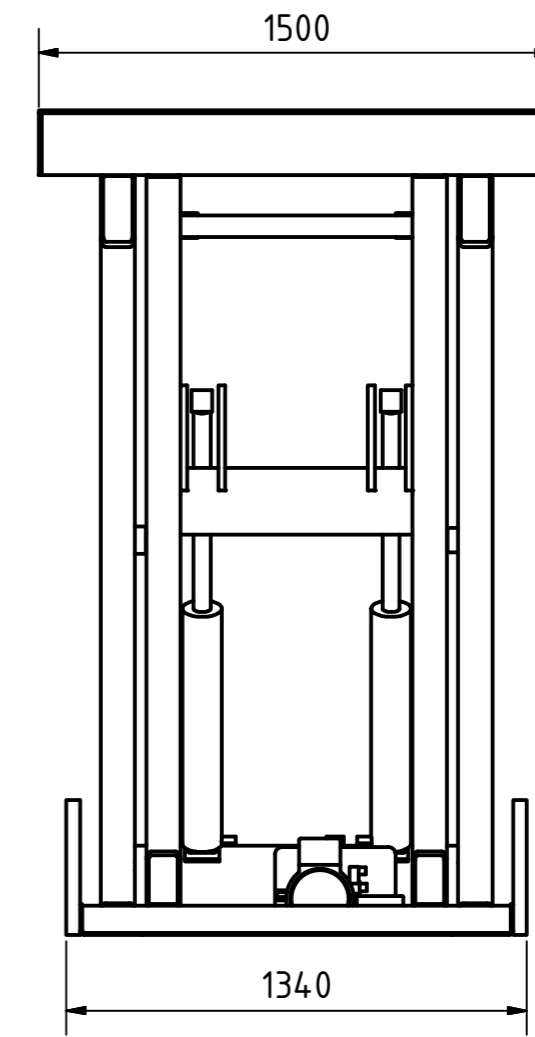

A-A

B-B

Tragkraft: 4000 kg  
Hub Zeit: 33 Sek

	Artikelbezeichnung: Hubtisch			
	Artikelnummer: 120090			
	Belegnummer: www.ALFOTEC.com			
Albert-Einstein-Str. 12 42929 Wermelskirchen Tel: +49 2196 887669-0 Fax: +49 2196 887669-29 e-Mail: info@alfotec.com www.ALFOTEC.com				
Zeichnungsstatus: freigegeben				
Zeichnungsnummer: -				Seite: 1 / 1
Maßeinheit: mm / kg		Gewicht: ca. 1.350		
Die Weitergabe, Vervielfältigung und Verwertung der technischen Zeichnung ist nur mit ausdrücklicher Einwilligung des Urhebers gestattet. Technische Änderungen sowie bei Verstößen Ansprüche auf Schadenersatz (auch für den Fall einer Patent-, Gebrauchsmuster- oder Geschmacksmusterrechtsverletzung) bleiben vorbehalten.				