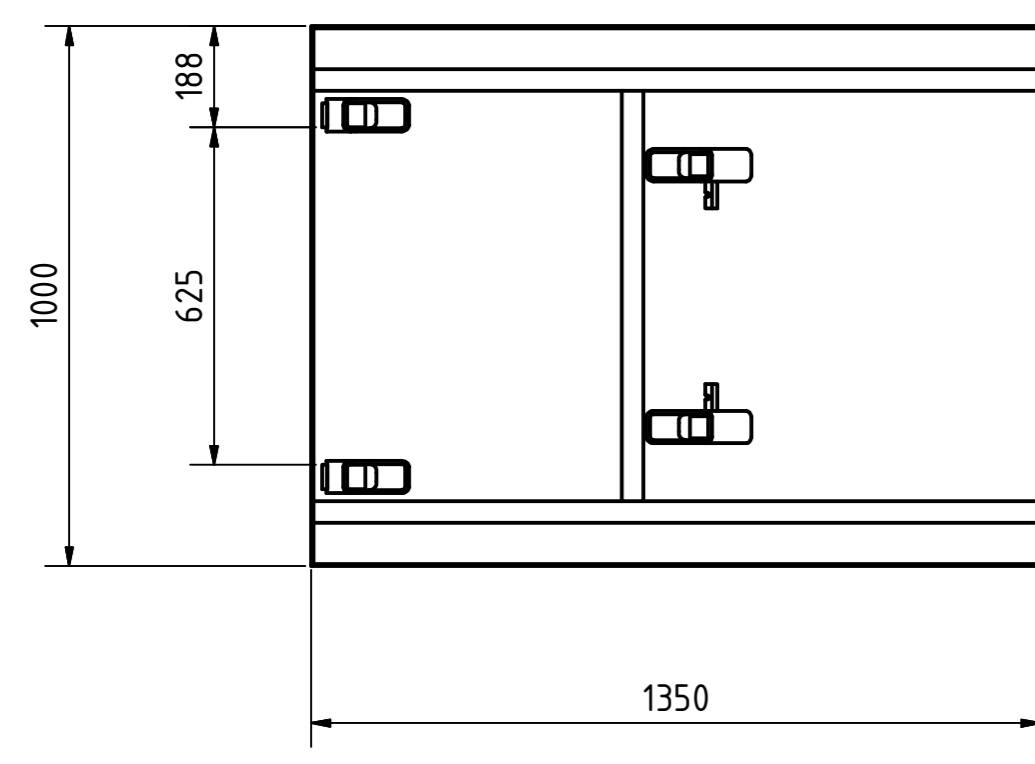

A-A

B-B

Tragkraft: 500 kg
Hub Zeit: 19 Sek

	Artikelbezeichnung: Hubtisch			
	Artikelnummer: 120108			
	Belegnummer: www.ALFOTEC.com			
Albert-Einstein-Str. 12 42929 Wermelskirchen Tel: +49 2196 887669-0 Fax: +49 2196 887669-29 e-Mail: info@alfotec.com www.ALFOTEC.com				
Zeichnungsstatus: freigegeben				Zeichnungsnummer: -
Maßeinheit: mm / kg	Gewicht: ca. 370	Seite: 1 / 1	A2	