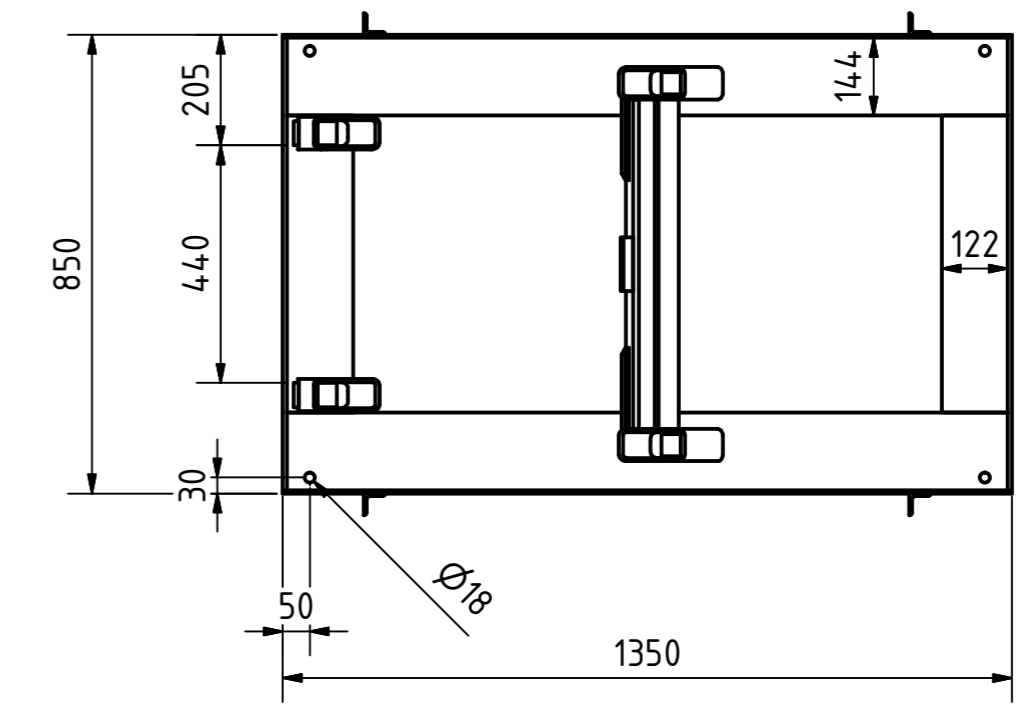

A-A

B-B

Tragkraft: 500 kg
Hub Zeit: 19 Sek

	Artikelbezeichnung: Hubtisch			
	Artikelnummer: 120108			
	Belegnummer: www.ALFOTEC.com			
Albert-Einstein-Str. 12 42929 Wermelskirchen Tel: +49 2196 887669-0 Fax: +49 2196 887669-29 e-Mail: info@alfotec.com www.ALFOTEC.com				
Zeichnungsstatus: freigegeben				Zeichnungsnummer: -
Maßeinheit: mm / kg	Gewicht: ca. 370	Seite: 1 / 1	A2	