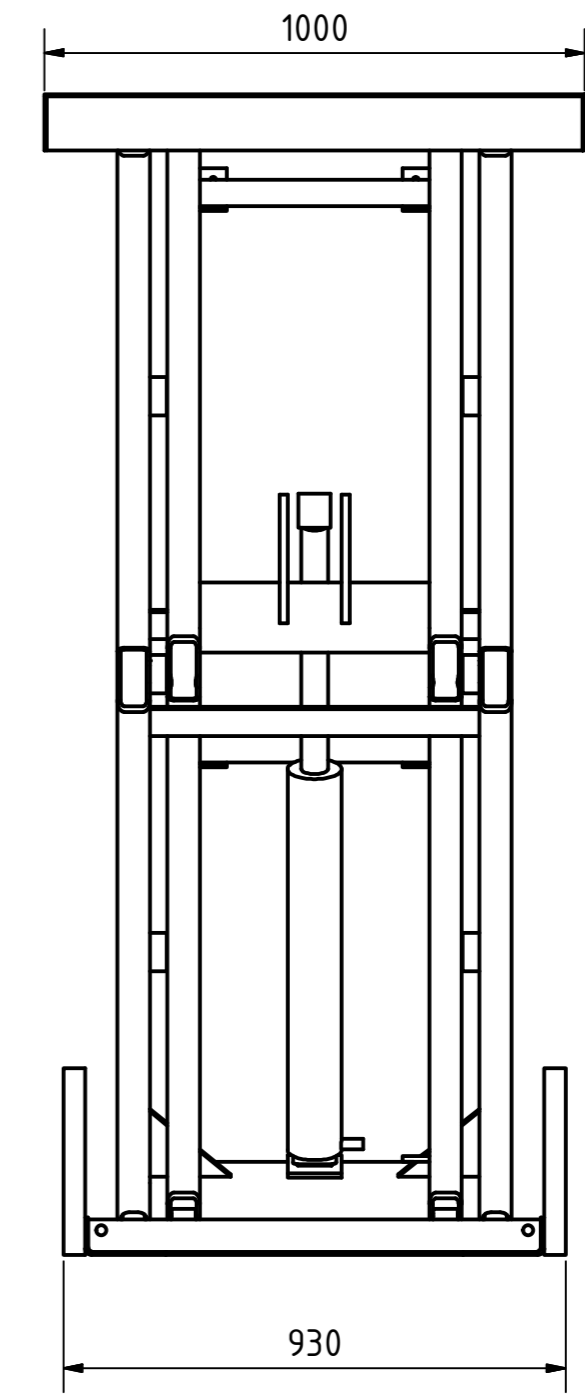

A-A

B-B

Tragkraft: 500 kg
Hub Zeit: 19 Sek

	Artikelbezeichnung: Hubtisch			
	Artikelnummer: 120108			
	Belegnummer: www.ALFOTEC.com			
Albert-Einstein-Str. 12 42929 Wermelskirchen Tel: +49 2196 887669-0 Fax: +49 2196 887669-29 e-Mail: info@alfotec.com www.ALFOTEC.com				
Zeichnungsstatus: freigegeben				Zeichnungsnummer: -
Maßeinheit: mm / kg	Gewicht: ca. 370	Seite: 1 / 1	A2	