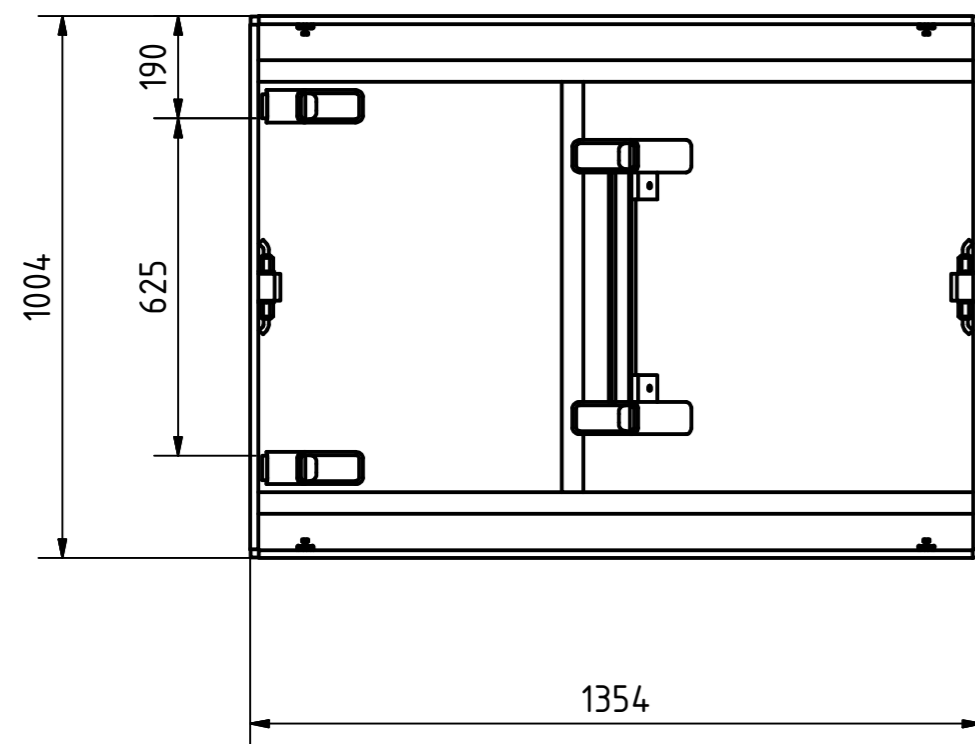

A-A

B-B

Tragkraft: 1000 kg  
Hub Zeit: 22 Sek

	Artikelbezeichnung: Hubtisch				
	Artikelnummer: 120110				
	Belegnummer: www.ALFOTEC.com				
	Zeichnungsstatus: freigegeben				
Zeichnungsnummer: -					
Albert-Einstein-Str. 12 42929 Wermelskirchen Tel: +49 2196 887669-0 Fax: +49 2196 887669-29 e-Mail: info@alfotec.com www.ALFOTEC.com		Maßeinheit: mm / kg	Gewicht: ca. 370	Seite: 1 / 1	A2
Die Weitergabe, Vervielfältigung und Verwertung der technischen Zeichnung ist nur mit ausdrücklicher Einwilligung des Urhebers gestattet. Technische Änderungen sowie bei Verstößen Ansprüche auf Schadenersatz (auch für den Fall einer Patent-, Gebrauchsmuster- oder Geschmacksmusterrechtsverletzung) bleiben vorbehalten.					