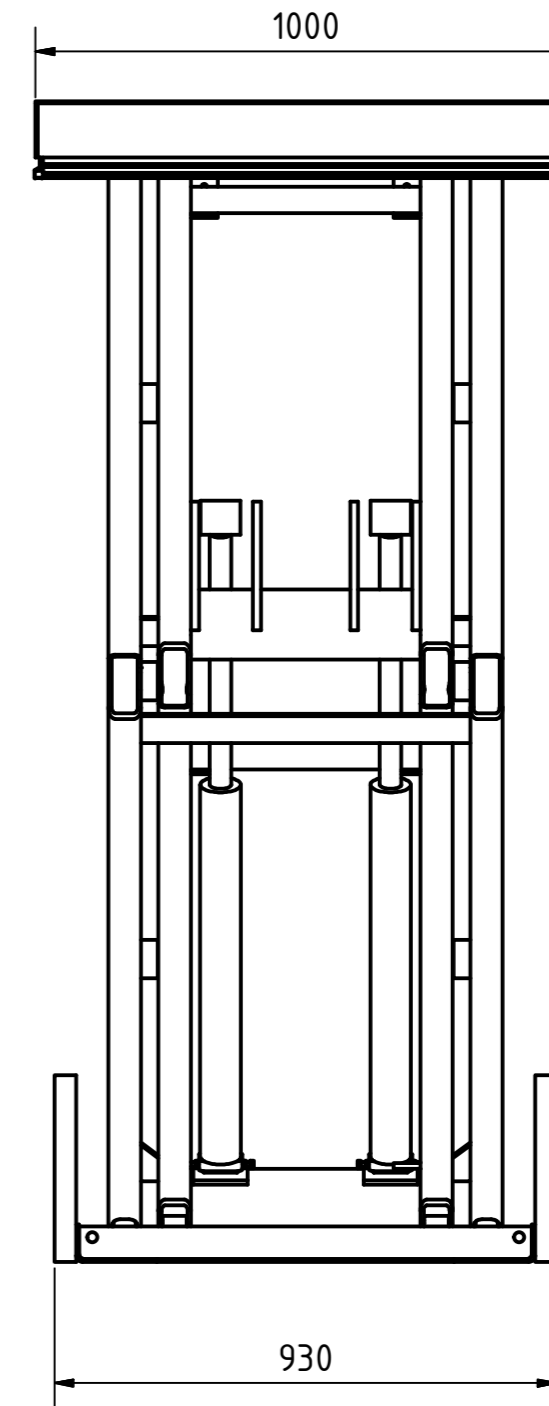

A-A

B-B

Tragkraft: 1000 kg  
Hub Zeit: 22 Sek

	Artikelbezeichnung: Hubtisch				
	Artikelnummer: 120110				
	Belegnummer: www.ALFOTEC.com				
	Zeichnungsstatus: freigegeben				
Zeichnungsnummer: -					
Albert-Einstein-Str. 12 42929 Wermelskirchen Tel: +49 2196 887669-0 Fax: +49 2196 887669-29 e-Mail: info@alfotec.com www.ALFOTEC.com		Maßeinheit: mm / kg	Gewicht: ca. 370	Seite: 1 / 1	A2
Die Weitergabe, Vervielfältigung und Verwertung der technischen Zeichnung ist nur mit ausdrücklicher Einwilligung des Urhebers gestattet. Technische Änderungen sowie bei Verstößen Ansprüche auf Schadenersatz (auch für den Fall einer Patent-, Gebrauchsmuster- oder Geschmacksmusterrechtsverletzung) bleiben vorbehalten.					