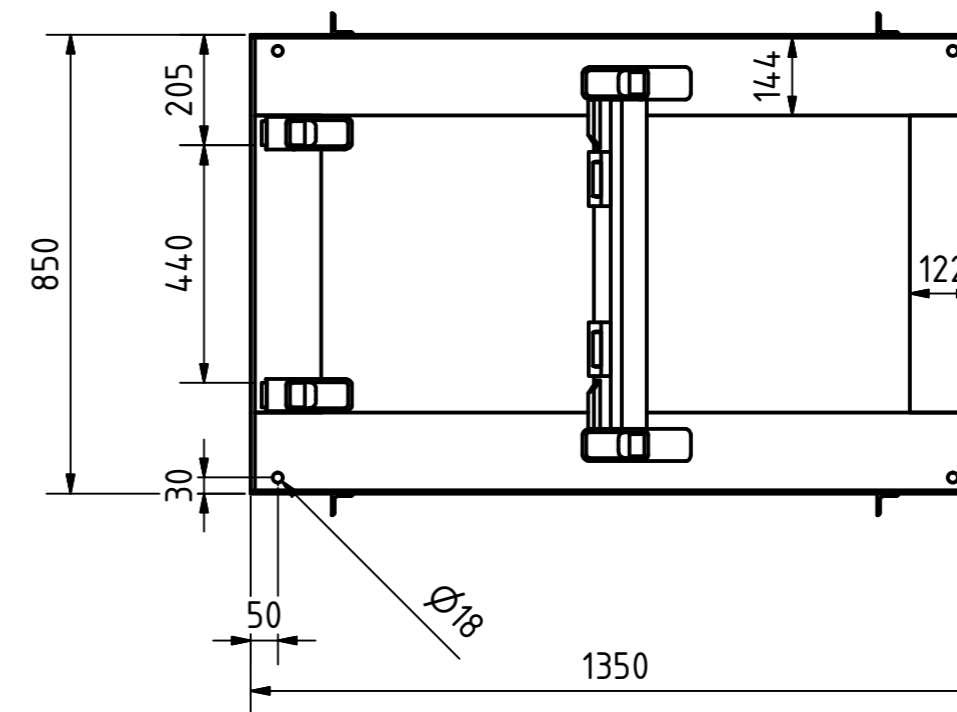

A-A

B-B

Tragkraft: 1000 kg  
Hub Zeit: 22 Sek

	Artikelbezeichnung: Hubtisch				
	Artikelnummer: 120110				
	Belegnummer: www.ALFOTEC.com				
	Zeichnungsstatus: freigegeben				
Zeichnungsnummer: -					
Albert-Einstein-Str. 12 42929 Wermelskirchen Tel: +49 2196 887669-0 Fax: +49 2196 887669-29 e-Mail: info@alfotec.com www.ALFOTEC.com		Maßeinheit: mm / kg	Gewicht: ca. 370	Seite: 1 / 1	A2
Die Weitergabe, Vervielfältigung und Verwertung der technischen Zeichnung ist nur mit ausdrücklicher Einwilligung des Urhebers gestattet. Technische Änderungen sowie bei Verstößen Ansprüche auf Schadenersatz (auch für den Fall einer Patent-, Gebrauchsmuster- oder Geschmacksmusterrechtsverletzung) bleiben vorbehalten.					