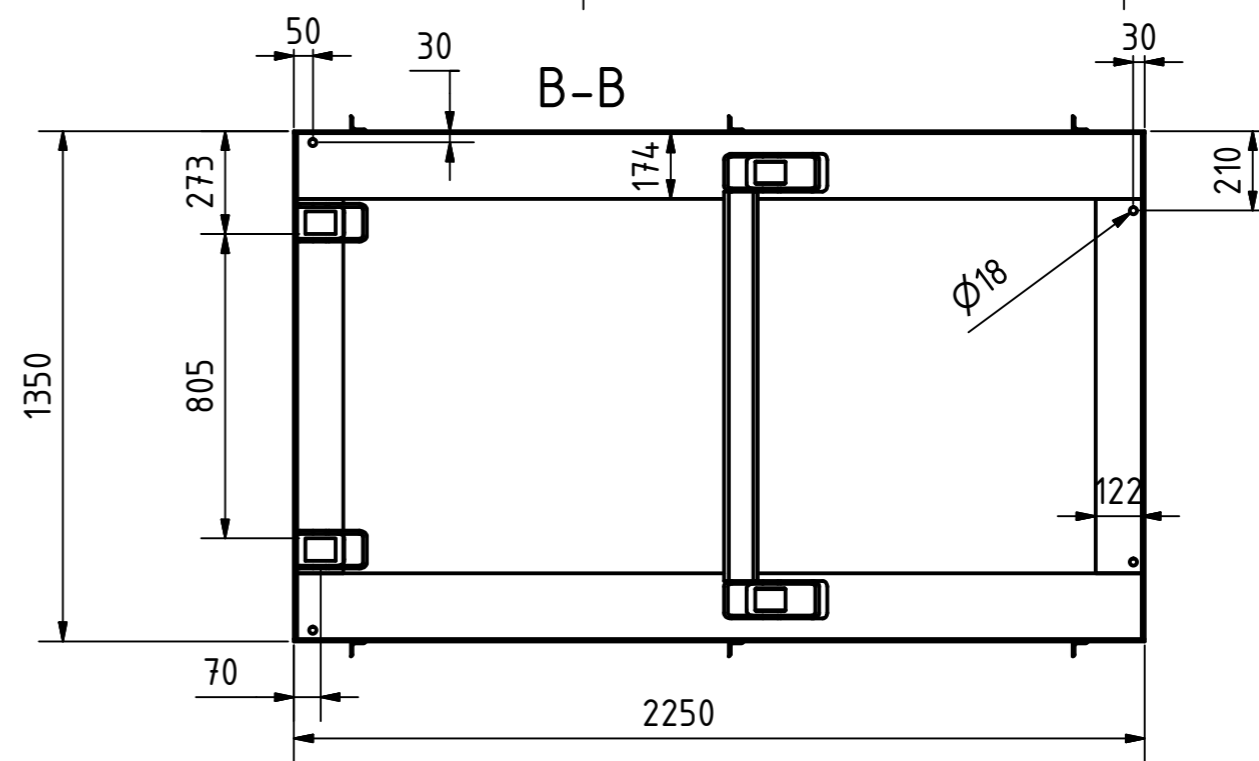

A-A

B-B

Tragkraft: 4000 kg
Hub Zeit: 46 Sek

	Artikelbezeichnung: Hubtisch			
	Artikelnummer: 120124			
Belegnummer: www.ALFOTEC.com				
Zeichnungsstatus: freigegeben				
Zeichnungsnummer: -				
Maßeinheit: mm / kg	Gewicht: ca. 1.500	Seite: 1 / 1	A2	
Die Weitergabe, Vervielfältigung und Verwertung der technischen Zeichnung ist nur mit ausdrücklicher Einwilligung des Urhebers gestattet. Technische Änderungen sowie bei Verstößen Ansprüche auf Schadenersatz (auch für den Fall einer Patent-, Gebrauchsmuster- oder Geschmacksmusterrechtsverletzung) bleiben vorbehalten.				