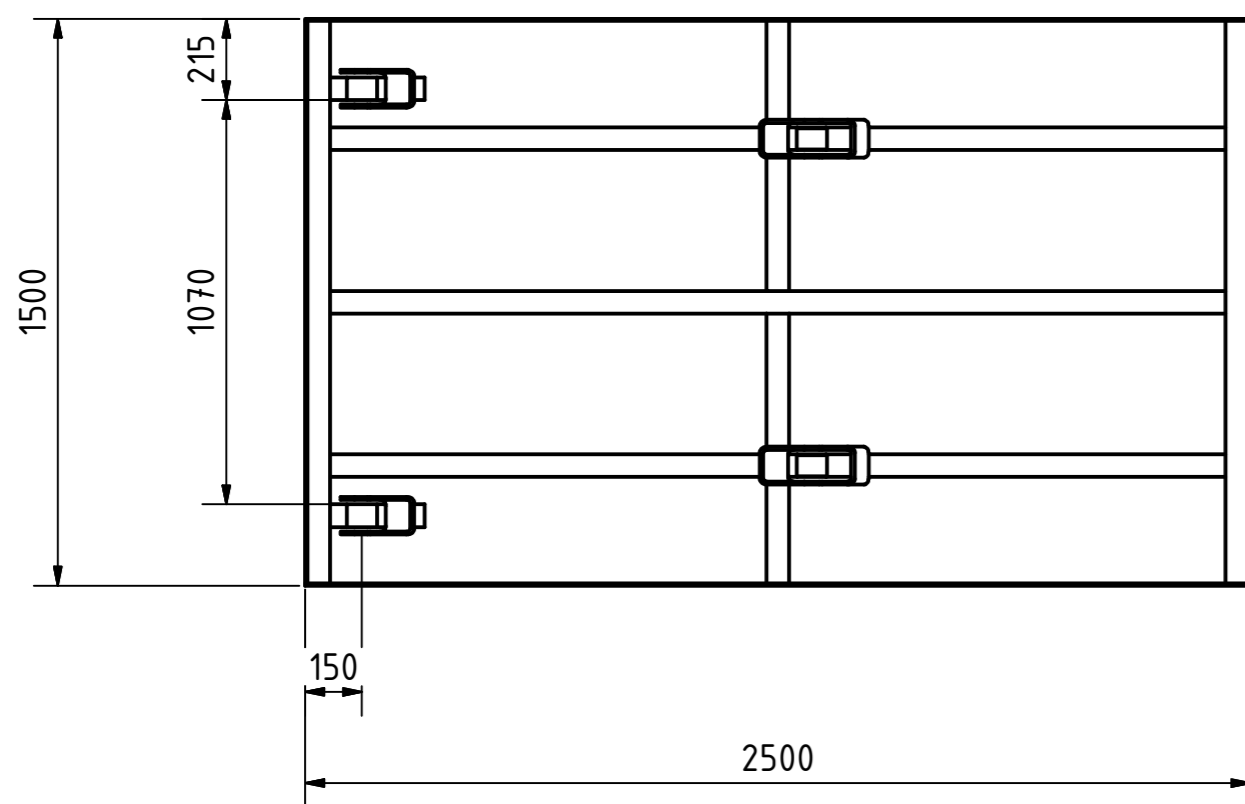

A-A

B-B

Tragkraft: 4000 kg
Hub Zeit: 46 Sek

	Artikelbezeichnung: Hubtisch			
	Artikelnummer: 120124			
Belegnummer: www.ALFOTEC.com				
Zeichnungsstatus: freigegeben				
Zeichnungsnummer: -				
Maßeinheit: mm / kg	Gewicht: ca. 1.500	Seite: 1 / 1	A2	
Die Weitergabe, Vervielfältigung und Verwertung der technischen Zeichnung ist nur mit ausdrücklicher Einwilligung des Urhebers gestattet. Technische Änderungen sowie bei Verstößen Ansprüche auf Schadenersatz (auch für den Fall einer Patent-, Gebrauchsmuster- oder Geschmacksmusterrechtsverletzung) bleiben vorbehalten.				