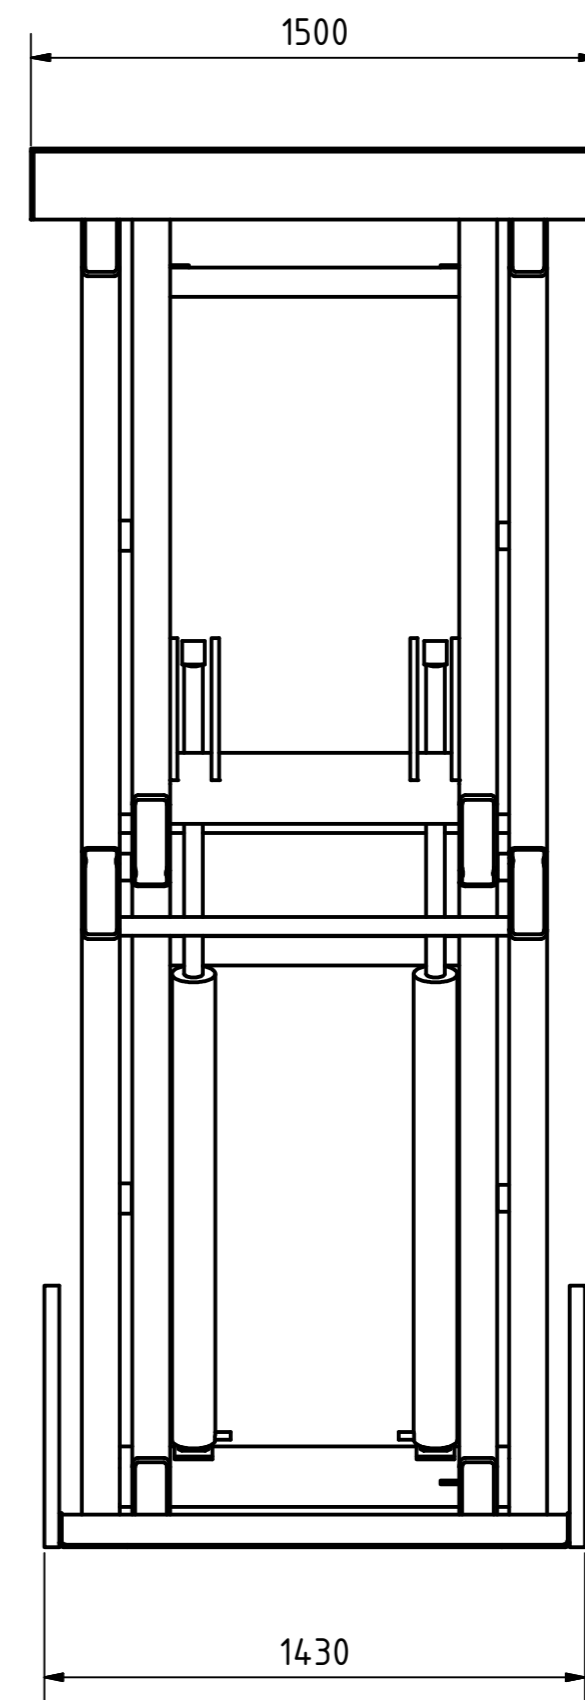

A-A

B-B

Tragkraft: 4000 kg
Hub Zeit: 46 Sek

	Artikelbezeichnung: Hubtisch			
	Artikelnummer: 120124			
Belegnummer: www.ALFOTEC.com				
Zeichnungsstatus: freigegeben				
Zeichnungsnummer: -				
Maßeinheit: mm / kg	Gewicht: ca. 1.500	Seite: 1 / 1	A2	
Die Weitergabe, Vervielfältigung und Verwertung der technischen Zeichnung ist nur mit ausdrücklicher Einwilligung des Urhebers gestattet. Technische Änderungen sowie bei Verstößen Ansprüche auf Schadenersatz (auch für den Fall einer Patent-, Gebrauchsmuster- oder Geschmacksmusterrechtsverletzung) bleiben vorbehalten.				