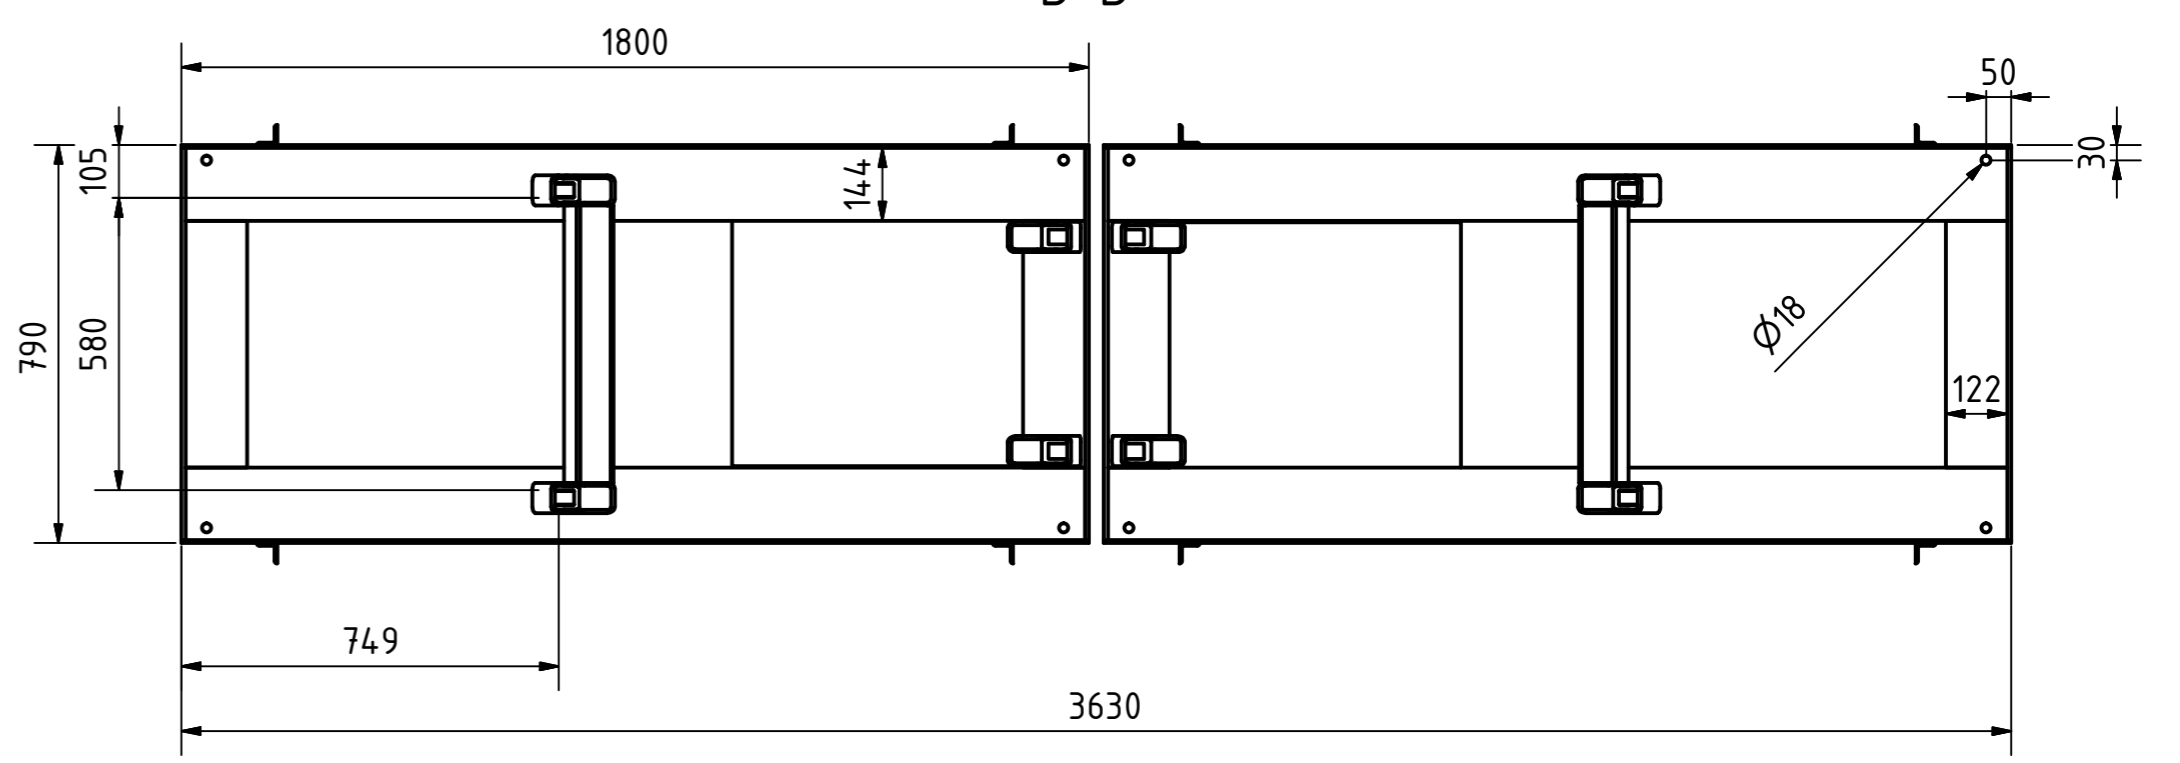

A-A

B-B

Tragkraft: 2000 kg
Hub Zeit: 30 Sek

	Artikelbezeichnung: Hubtisch			
	Artikelnummer: 120127			
Belegnummer: www.ALFOTEC.com				
Zeichnungsstatus: freigegeben				
Zeichnungsnummer: -				
Maßeinheit: mm / kg	Gewicht: ca. 675	Seite: 1 / 1	A2	
Die Weitergabe, Vervielfältigung und Verwertung der technischen Zeichnung ist nur mit ausdrücklicher Einwilligung des Urhebers gestattet. Technische Änderungen sowie bei Verstößen Ansprüche auf Schadenersatz (auch für den Fall einer Patent-, Gebrauchsmuster- oder Geschmacksmusterrechtsverletzung) bleiben vorbehalten.				