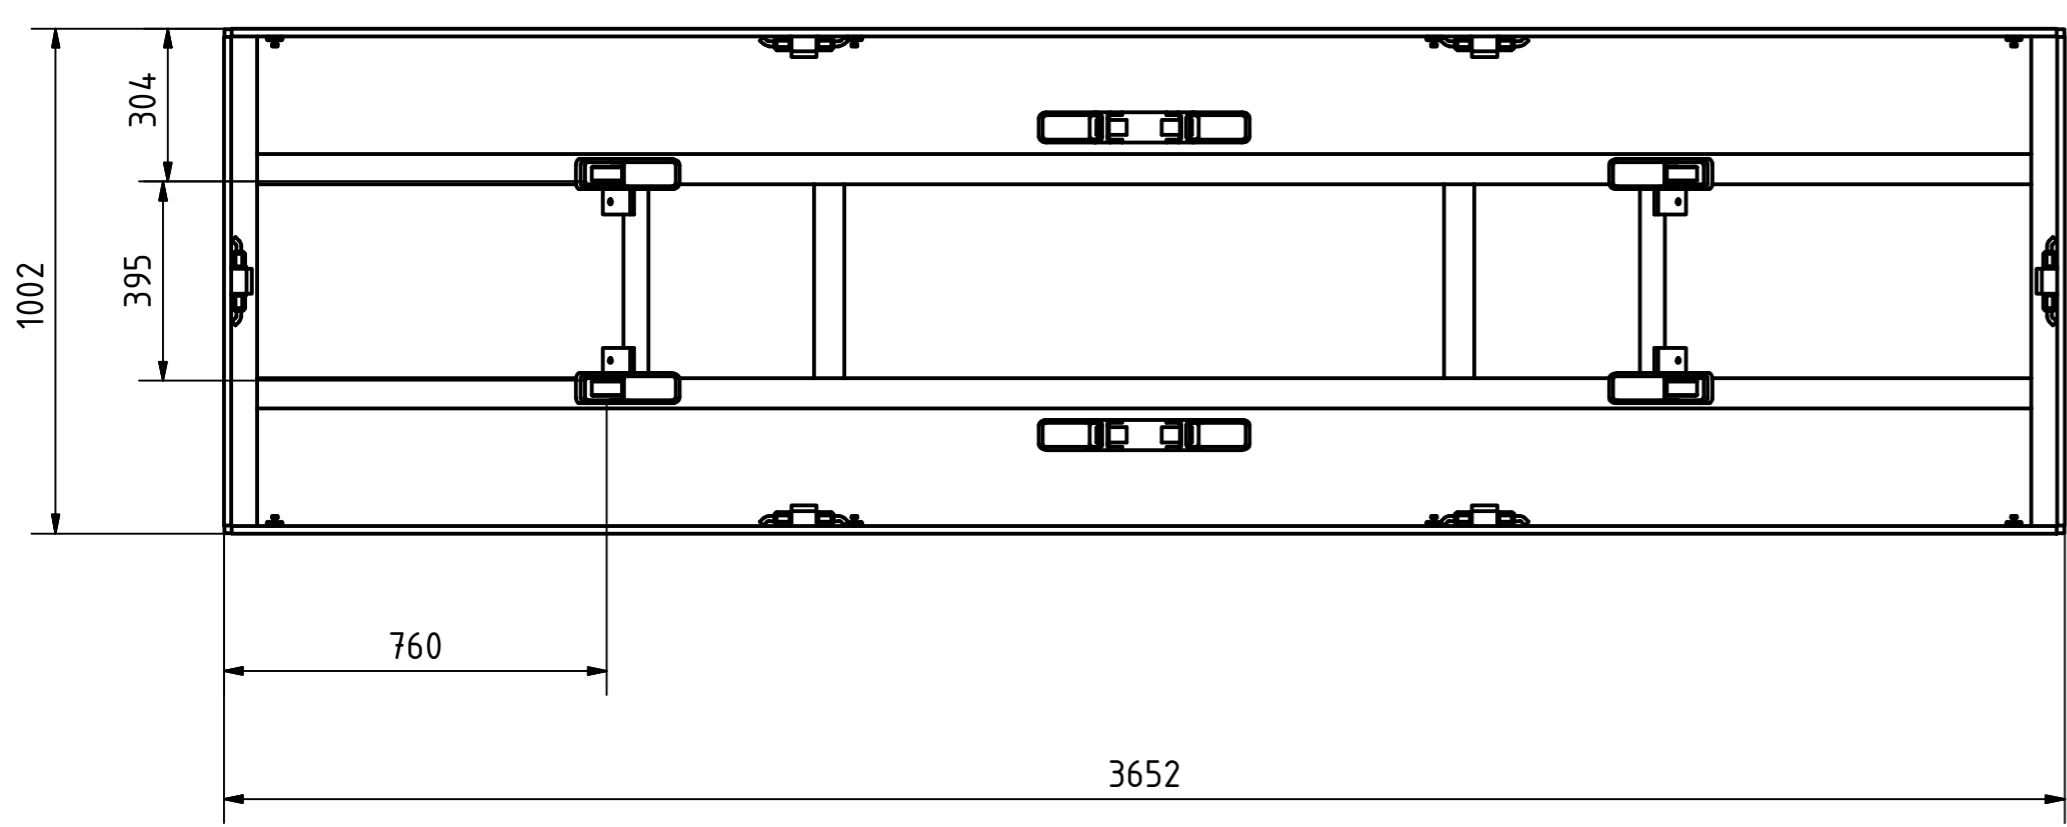

A-A

B-B

Tragkraft: 2000 kg
Hub Zeit: 30 Sek

	Artikelbezeichnung: Hubtisch			
	Artikelnummer: 120127			
Belegnummer: www.ALFOTEC.com				
Zeichnungsstatus: freigegeben				
Zeichnungsnummer: -				
Maßeinheit: mm / kg	Gewicht: ca. 675	Seite: 1 / 1	A2	
Die Weitergabe, Vervielfältigung und Verwertung der technischen Zeichnung ist nur mit ausdrücklicher Einwilligung des Urhebers gestattet. Technische Änderungen sowie bei Verstößen Ansprüche auf Schadenersatz (auch für den Fall einer Patent-, Gebrauchsmuster- oder Geschmacksmusterrechtsverletzung) bleiben vorbehalten.				