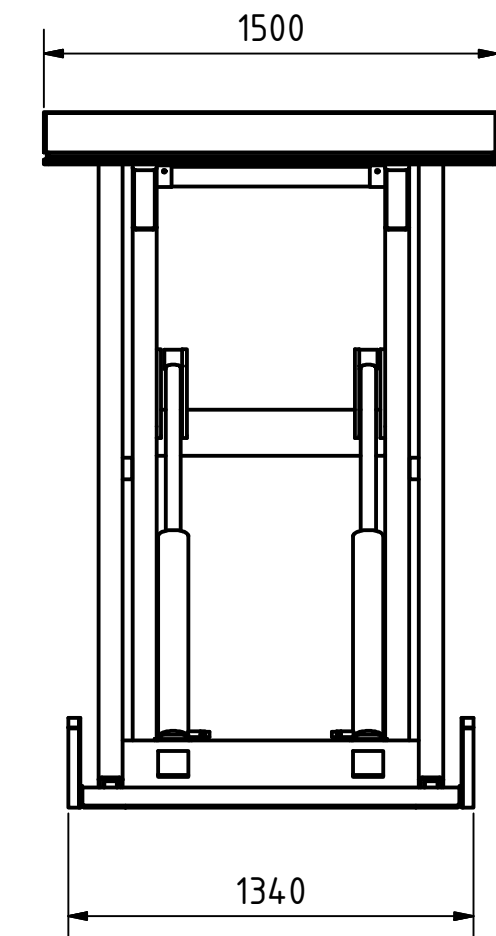

A-A

B-B

Tragkraft: 2000 kg
Hub Zeit: 45 Sek

	Artikelbezeichnung: Hubtisch			
	Artikelnummer: 120131			
	Belegnummer: www.ALFOTEC.com			
Albert-Einstein-Str. 12 42929 Wermelskirchen Tel: +49 2196 887669-0 Fax: +49 2196 887669-29 e-Mail: info@alfotec.com www.ALFOTEC.com		Zeichnungsstatus: freigegeben		
		Zeichnungsnummer: -		
Maßeinheit: mm / kg	Gewicht: ca. 1.500	Seite: 1 / 1	A2	
Die Weitergabe, Vervielfältigung und Verwertung der technischen Zeichnung ist nur mit ausdrücklicher Einwilligung des Urhebers gestattet. Technische Änderungen sowie bei Verstößen Ansprüche auf Schadenersatz (auch für den Fall einer Patent-, Gebrauchsmuster- oder Geschmacksmusterrechtsverletzung) bleiben vorbehalten.				