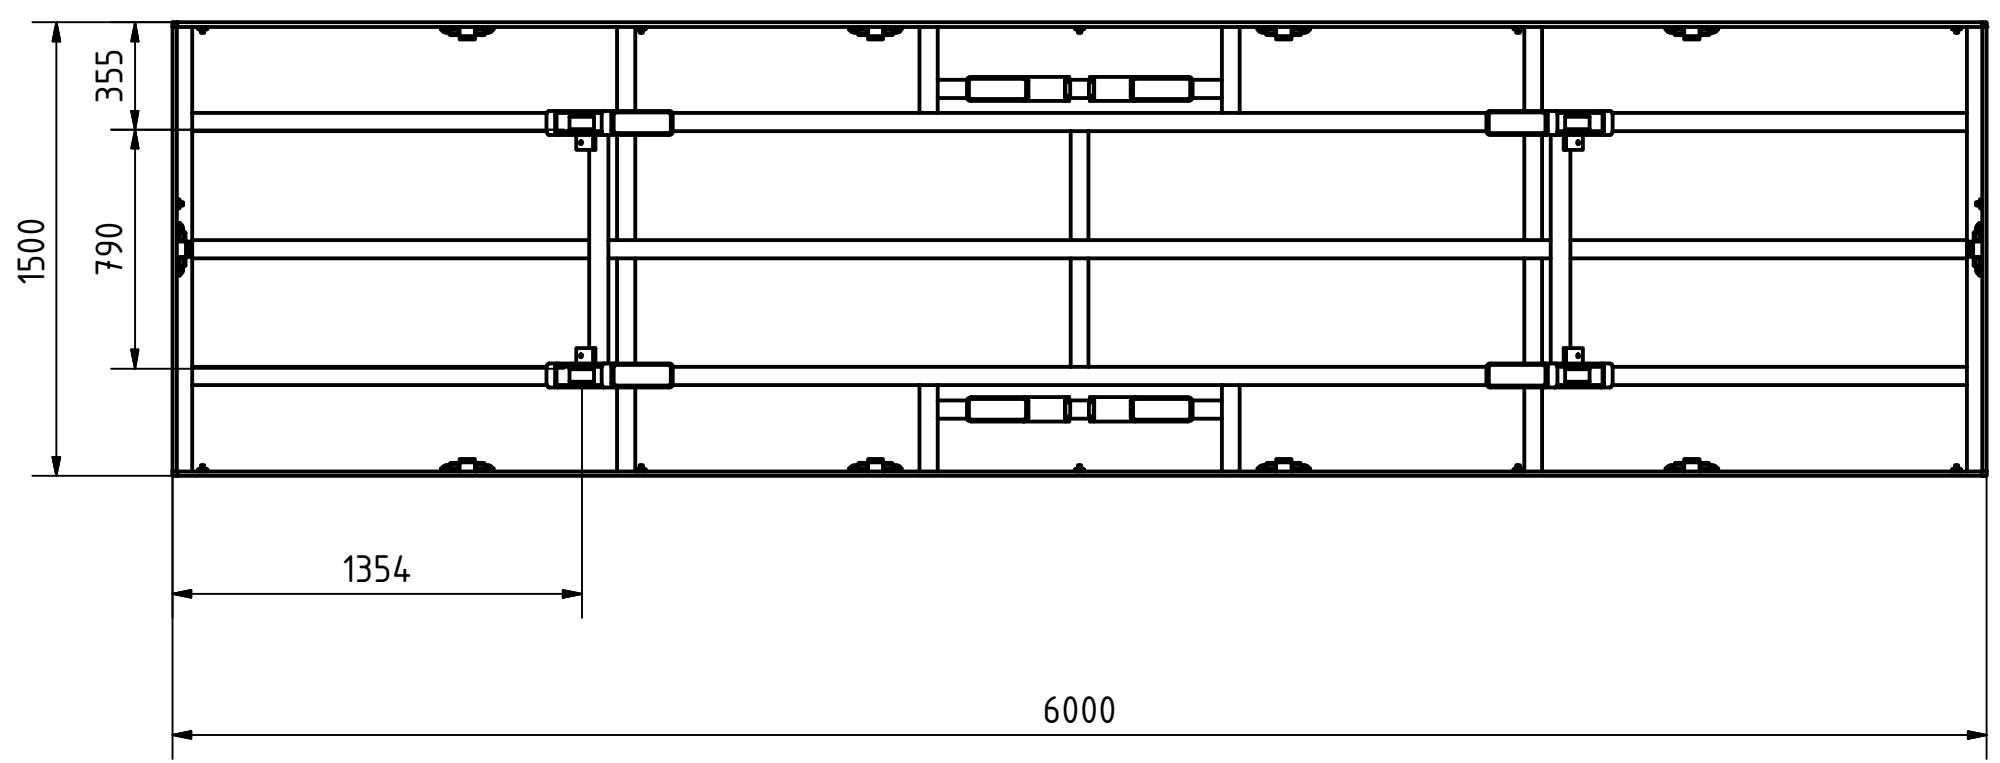

A-A

B-B

Tragkraft: 2000 kg
Hub Zeit: 45 Sek

	Artikelbezeichnung: Hubtisch			
	Artikelnummer: 120131			
	Belegnummer: www.ALFOTEC.com			
Albert-Einstein-Str. 12 42929 Wermelskirchen Tel: +49 2196 887669-0 Fax: +49 2196 887669-29 e-Mail: info@alfotec.com www.ALFOTEC.com		Zeichnungsstatus: freigegeben		
		Zeichnungsnummer: -		
Maßeinheit: mm / kg	Gewicht: ca. 1.500	Seite: 1 / 1	A2	
Die Weitergabe, Vervielfältigung und Verwertung der technischen Zeichnung ist nur mit ausdrücklicher Einwilligung des Urhebers gestattet. Technische Änderungen sowie bei Verstößen Ansprüche auf Schadenersatz (auch für den Fall einer Patent-, Gebrauchsmuster- oder Geschmacksmusterrechtsverletzung) bleiben vorbehalten.				