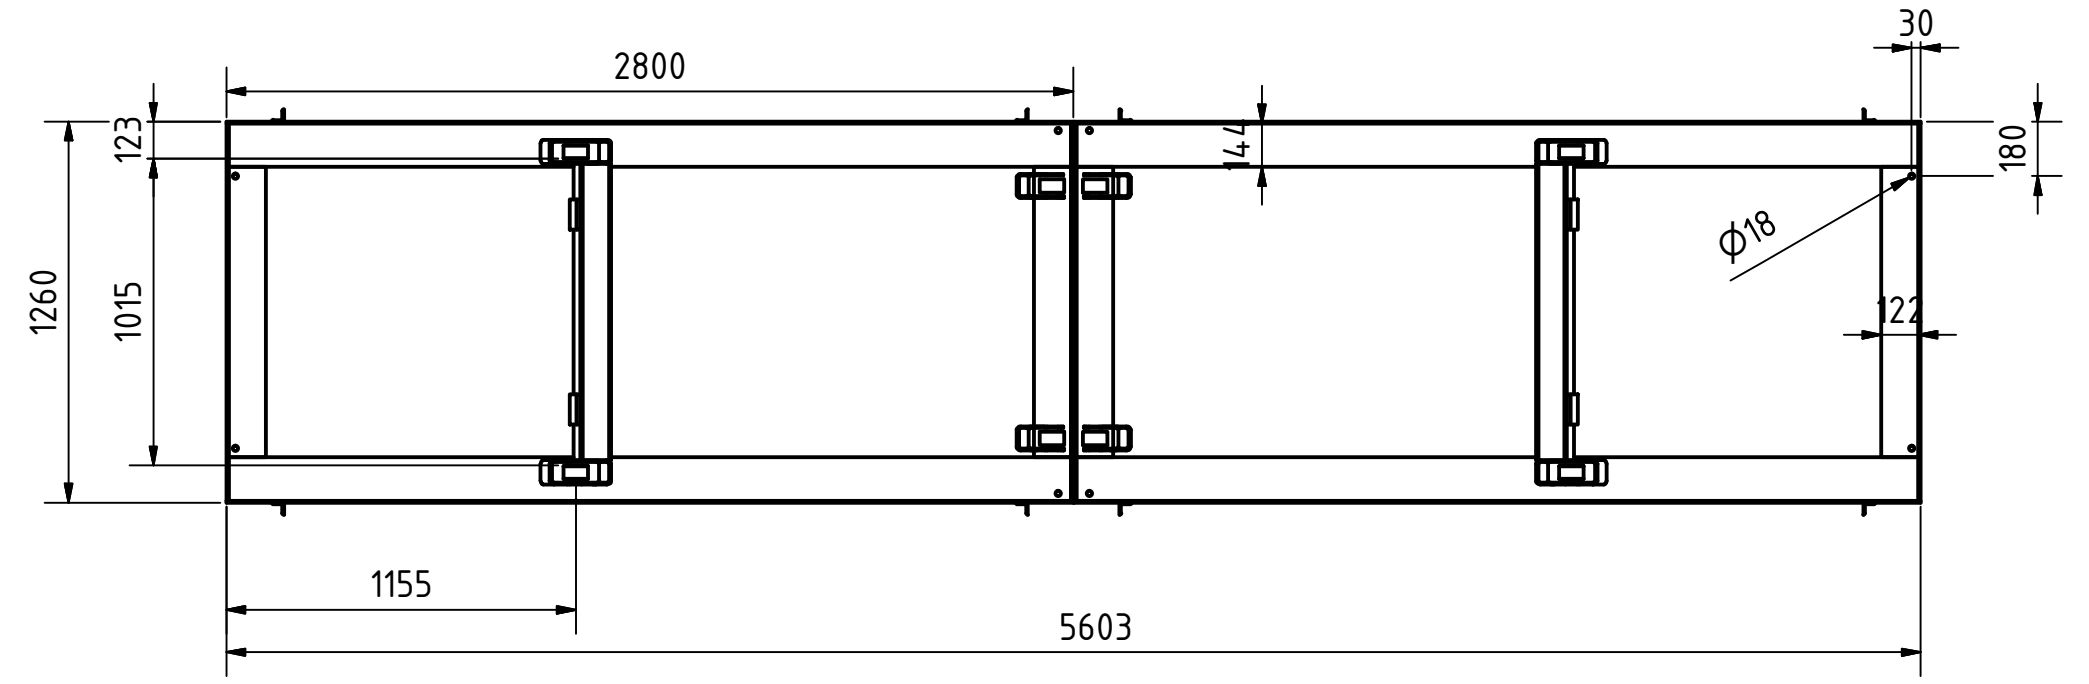

A-A

B-B

Tragkraft: 2000 kg
Hub Zeit: 45 Sek

	Artikelbezeichnung: Hubtisch			
	Artikelnummer: 120131			
	Belegnummer: www.ALFOTEC.com			
Albert-Einstein-Str. 12 42929 Wermelskirchen Tel: +49 2196 887669-0 Fax: +49 2196 887669-29 e-Mail: info@alfotec.com www.ALFOTEC.com		Zeichnungsstatus: freigegeben		
		Zeichnungsnummer: -		
Maßeinheit: mm / kg	Gewicht: ca. 1.500	Seite: 1 / 1	A2	
Die Weitergabe, Vervielfältigung und Verwertung der technischen Zeichnung ist nur mit ausdrücklicher Einwilligung des Urhebers gestattet. Technische Änderungen sowie bei Verstößen Ansprüche auf Schadenersatz (auch für den Fall einer Patent-, Gebrauchsmuster- oder Geschmacksmusterrechtsverletzung) bleiben vorbehalten.				