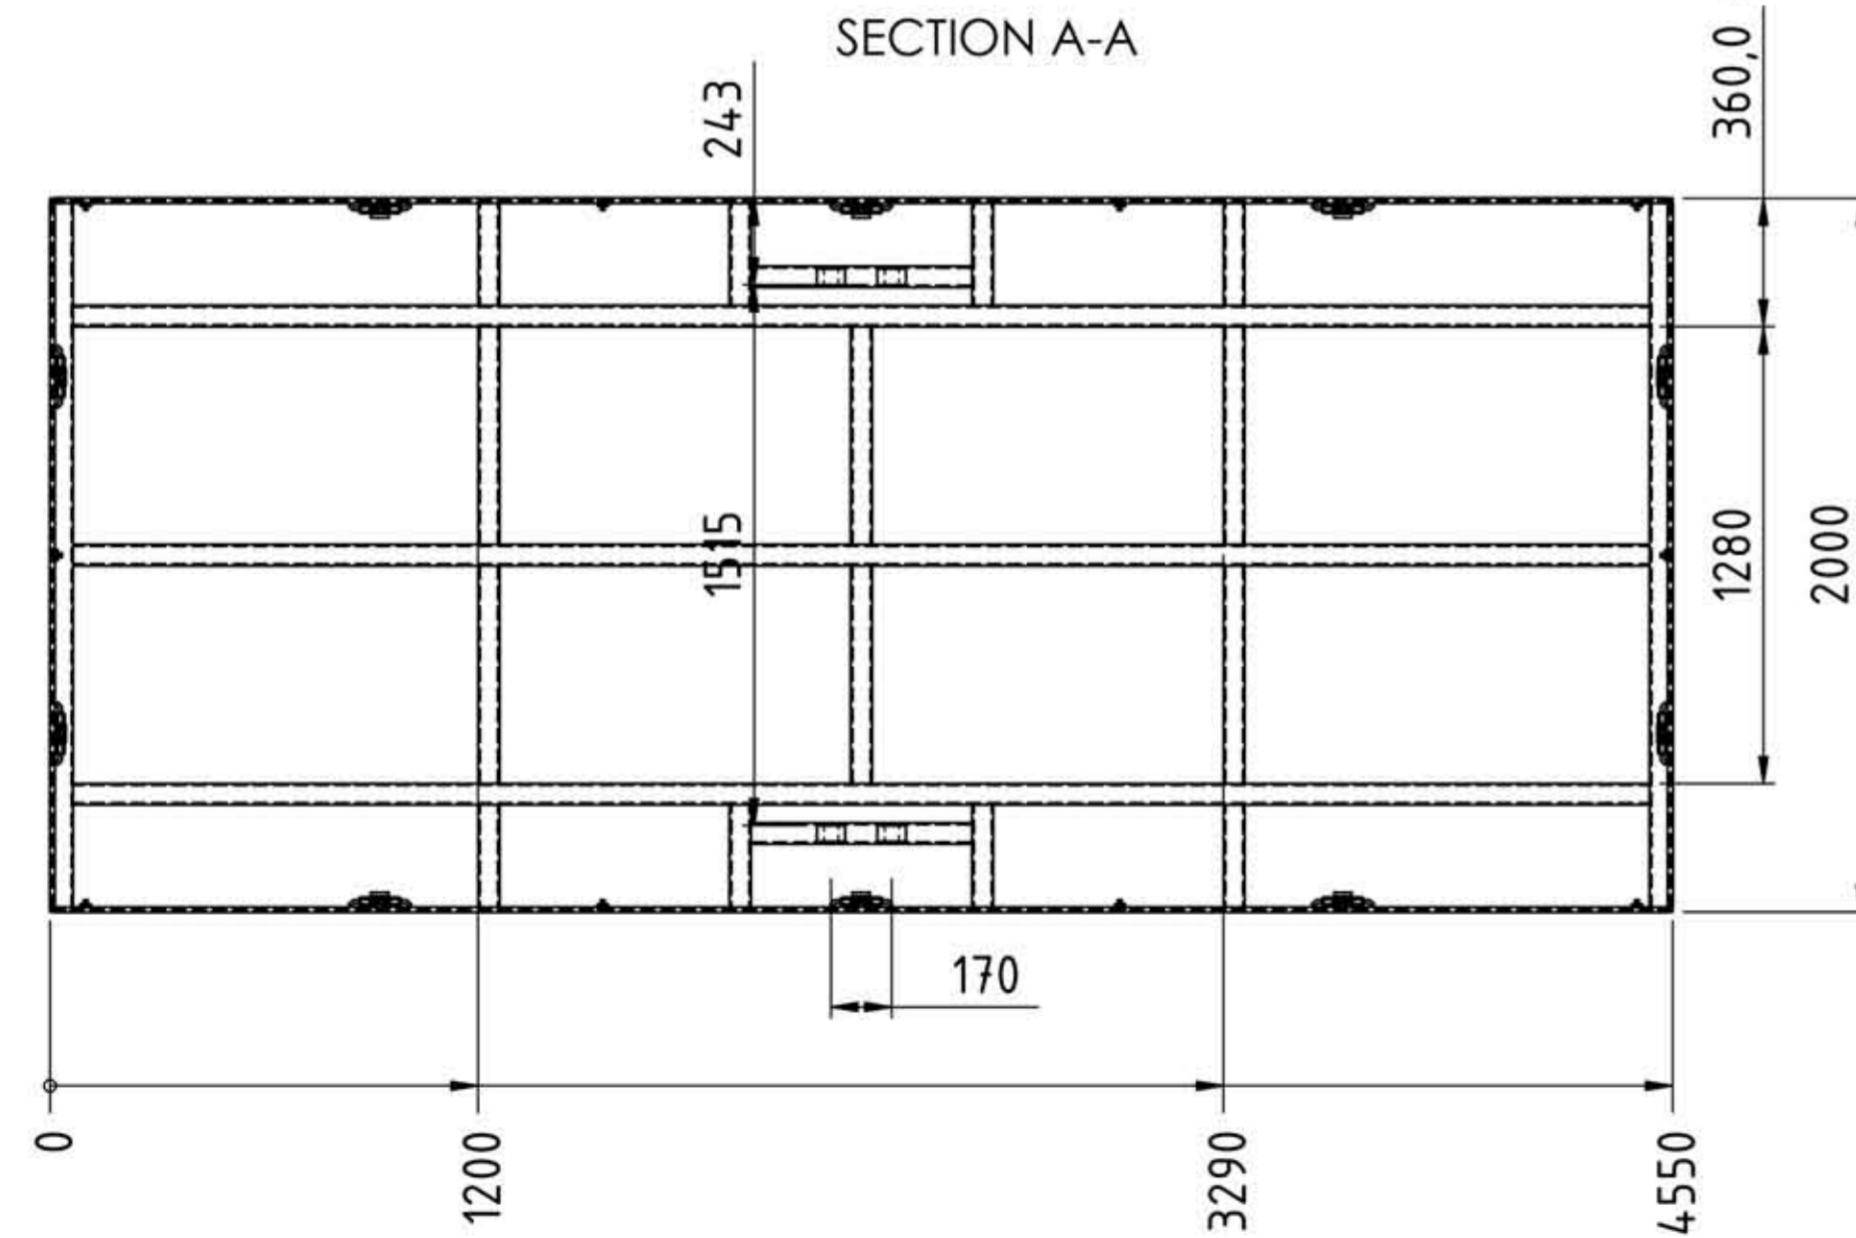

SECTION C-C

SECTION A-A

SECTION B-B

	Artikelbezeichnung: Hubtisch	
	Artikelnummer: 120142	
Belegnummer: www.ALFOTEC.com		Zeichnungsstatus: freigegeben
Albert-Einstein-Str. 12 42929 Wermelskirchen Tel: +49 2196 887669-0 Fax: +49 2196 887669-29 e-Mail: info@alfotec.com www.ALFOTEC.com		Zeichnungsnummer: -
Maßeinheit: mm / kg	Gewicht: ca. 1.570	Seite: 1 / 1 A2