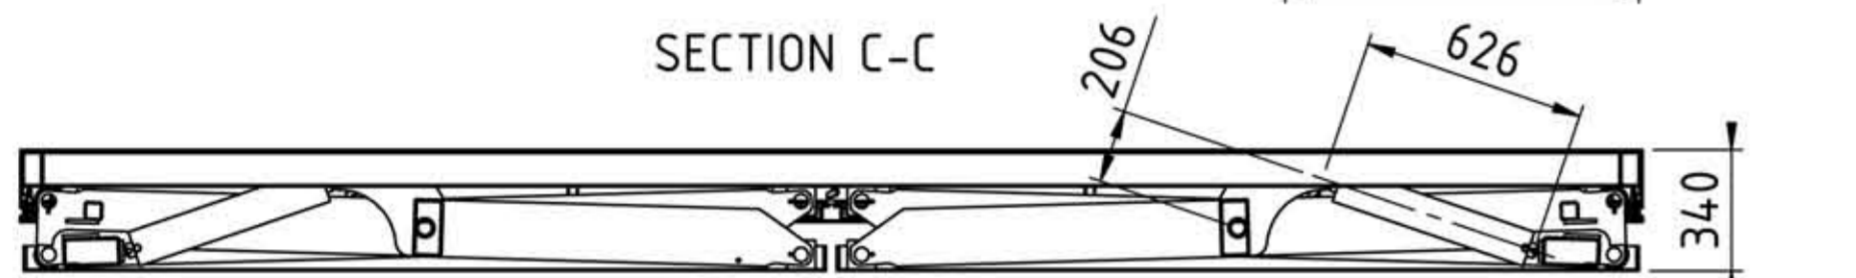

SECTION C-C

SECTION A-A

SECTION B-B

	Artikelbezeichnung: Hubtisch	
	Artikelnummer: 120142	
Belegnummer: www.ALFOTEC.com		Zeichnungsstatus: freigegeben
Albert-Einstein-Str. 12 42929 Wermelskirchen Tel: +49 2196 887669-0 Fax: +49 2196 887669-29 e-Mail: info@alfotec.com www.ALFOTEC.com		Zeichnungsnummer: -
Maßeinheit: mm / kg	Gewicht: ca. 1.570	Seite: 1 / 1 A2