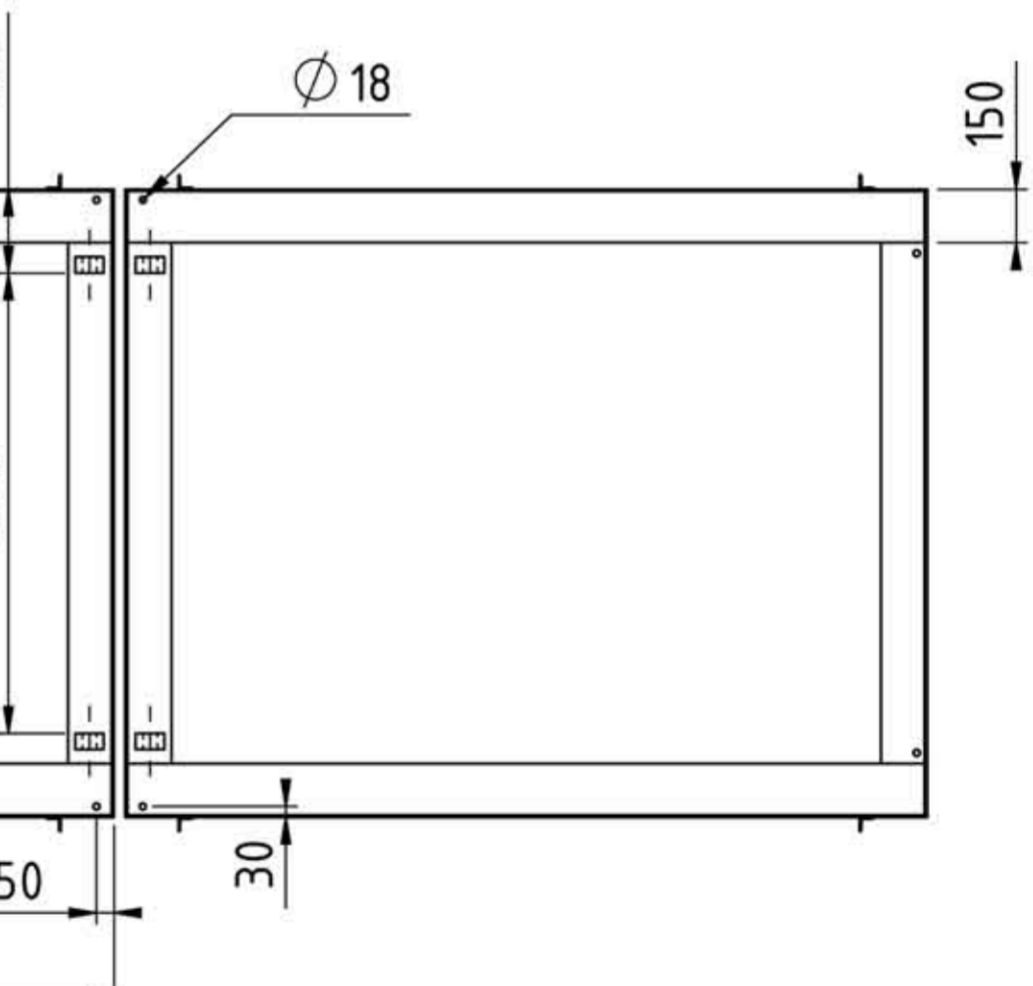

SECTION C-C

SECTION A-A

SECTION B-B

	Artikelbezeichnung: Hubtisch	
	Artikelnummer: 120142	
Belegnummer: www.ALFOTEC.com		Zeichnungsstatus: freigegeben
Albert-Einstein-Str. 12 42929 Wermelskirchen Tel: +49 2196 887669-0 Fax: +49 2196 887669-29 e-Mail: info@alfotec.com www.ALFOTEC.com		Zeichnungsnummer: -
Maßeinheit: mm / kg	Gewicht: ca. 1.570	Seite: 1 / 1 A2