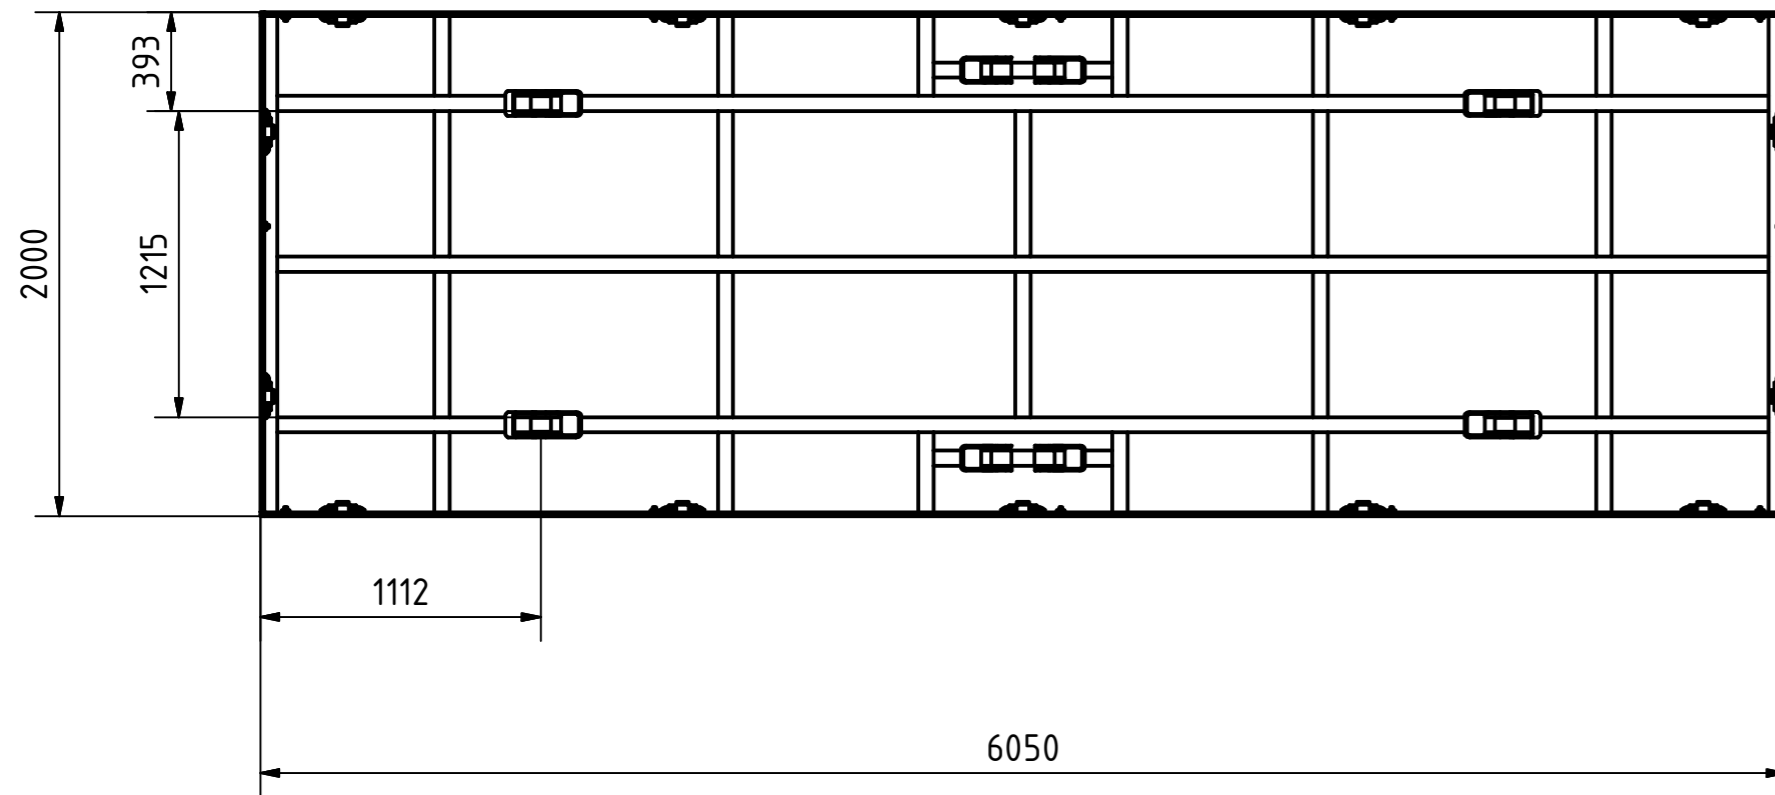

A-A

B-B

Tragkraft: 5000 kg  
Hub Zeit: 66 Sek

	Artikelbezeichnung: Hubtisch				
	Artikelnummer: 120150				
Belegnummer: www.ALFOTEC.com					
Zeichnungsstatus: freigegeben					
Zeichnungsnummer: -					
Albert-Einstein-Str. 12 42929 Wermelskirchen Tel: +49 2196 887669-0 Fax: +49 2196 887669-29 e-Mail: info@alfotec.com www.ALFOTEC.com		Maßeinheit: mm / kg	Gewicht: ca. 2.850	Seite: 1 / 1	A2
Die Weitergabe, Vervielfältigung und Verwertung der technischen Zeichnung ist nur mit ausdrücklicher Einwilligung des Urhebers gestattet. Technische Änderungen sowie bei Verstößen Ansprüche auf Schadenersatz (auch für den Fall einer Patent-, Gebrauchsmuster- oder Geschmacksmusterrechtsverletzung) bleiben vorbehalten.					