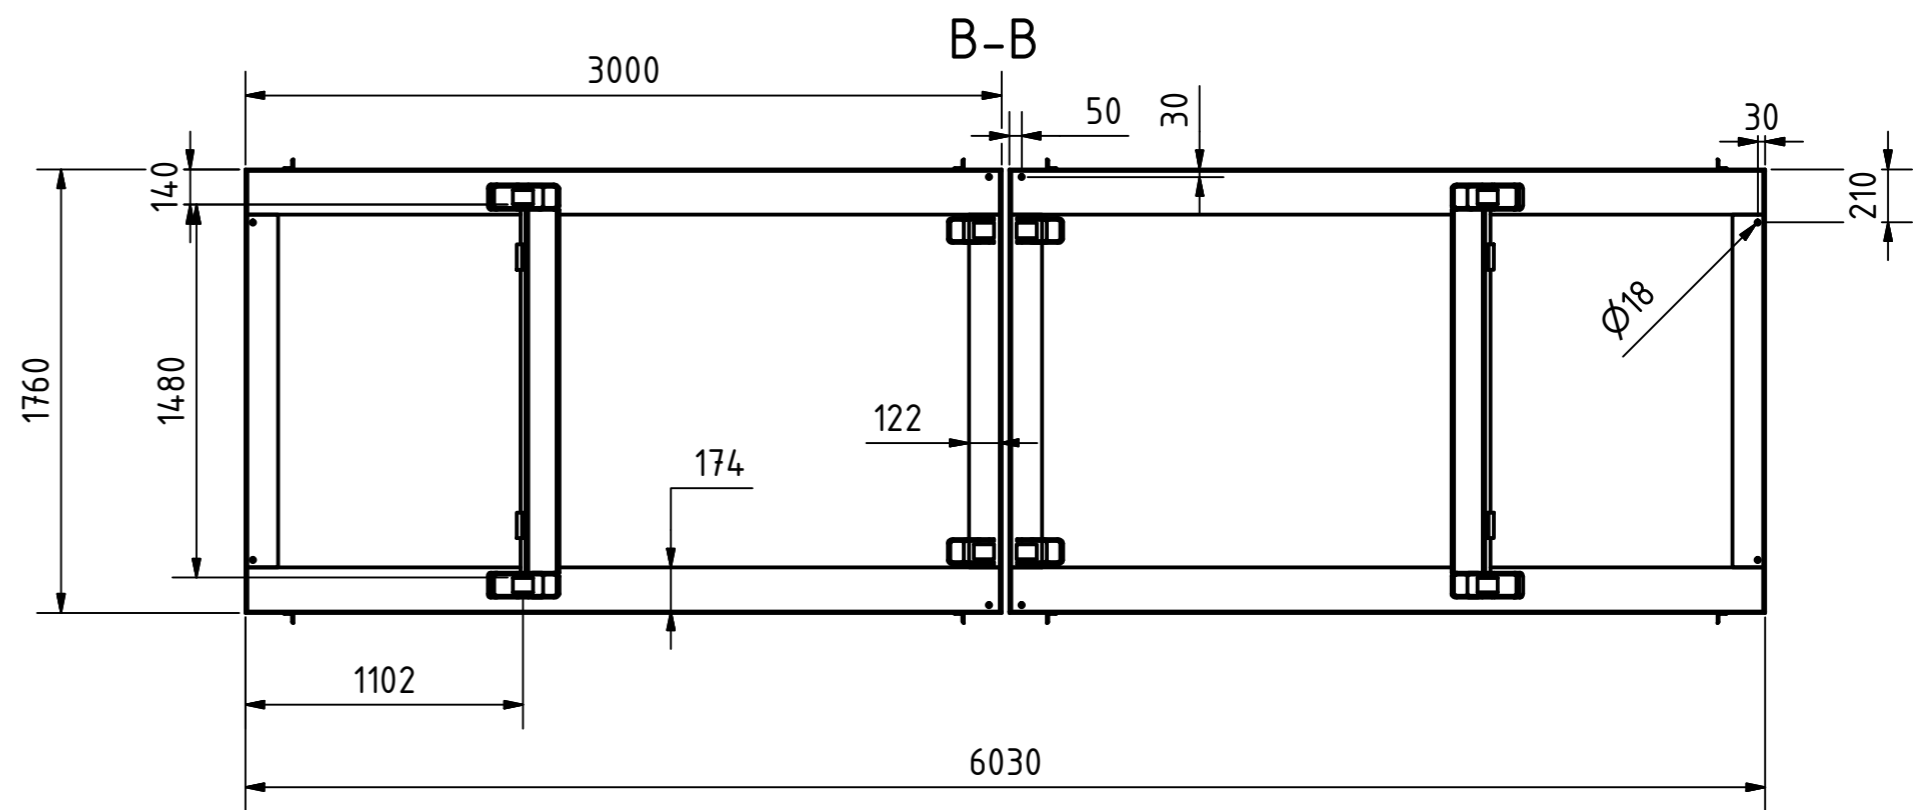

A-A

B-B

Tragkraft: 5000 kg  
Hub Zeit: 66 Sek

	Artikelbezeichnung: Hubtisch				
	Artikelnummer: 120150				
Belegnummer: www.ALFOTEC.com					
Zeichnungsstatus: freigegeben					
Zeichnungsnummer: -					
Albert-Einstein-Str. 12 42929 Wermelskirchen Tel: +49 2196 887669-0 Fax: +49 2196 887669-29 e-Mail: info@alfotec.com www.ALFOTEC.com		Maßeinheit: mm / kg	Gewicht: ca. 2.850	Seite: 1 / 1	A2
Die Weitergabe, Vervielfältigung und Verwertung der technischen Zeichnung ist nur mit ausdrücklicher Einwilligung des Urhebers gestattet. Technische Änderungen sowie bei Verstößen Ansprüche auf Schadenersatz (auch für den Fall einer Patent-, Gebrauchsmuster- oder Geschmacksmusterrechtsverletzung) bleiben vorbehalten.					